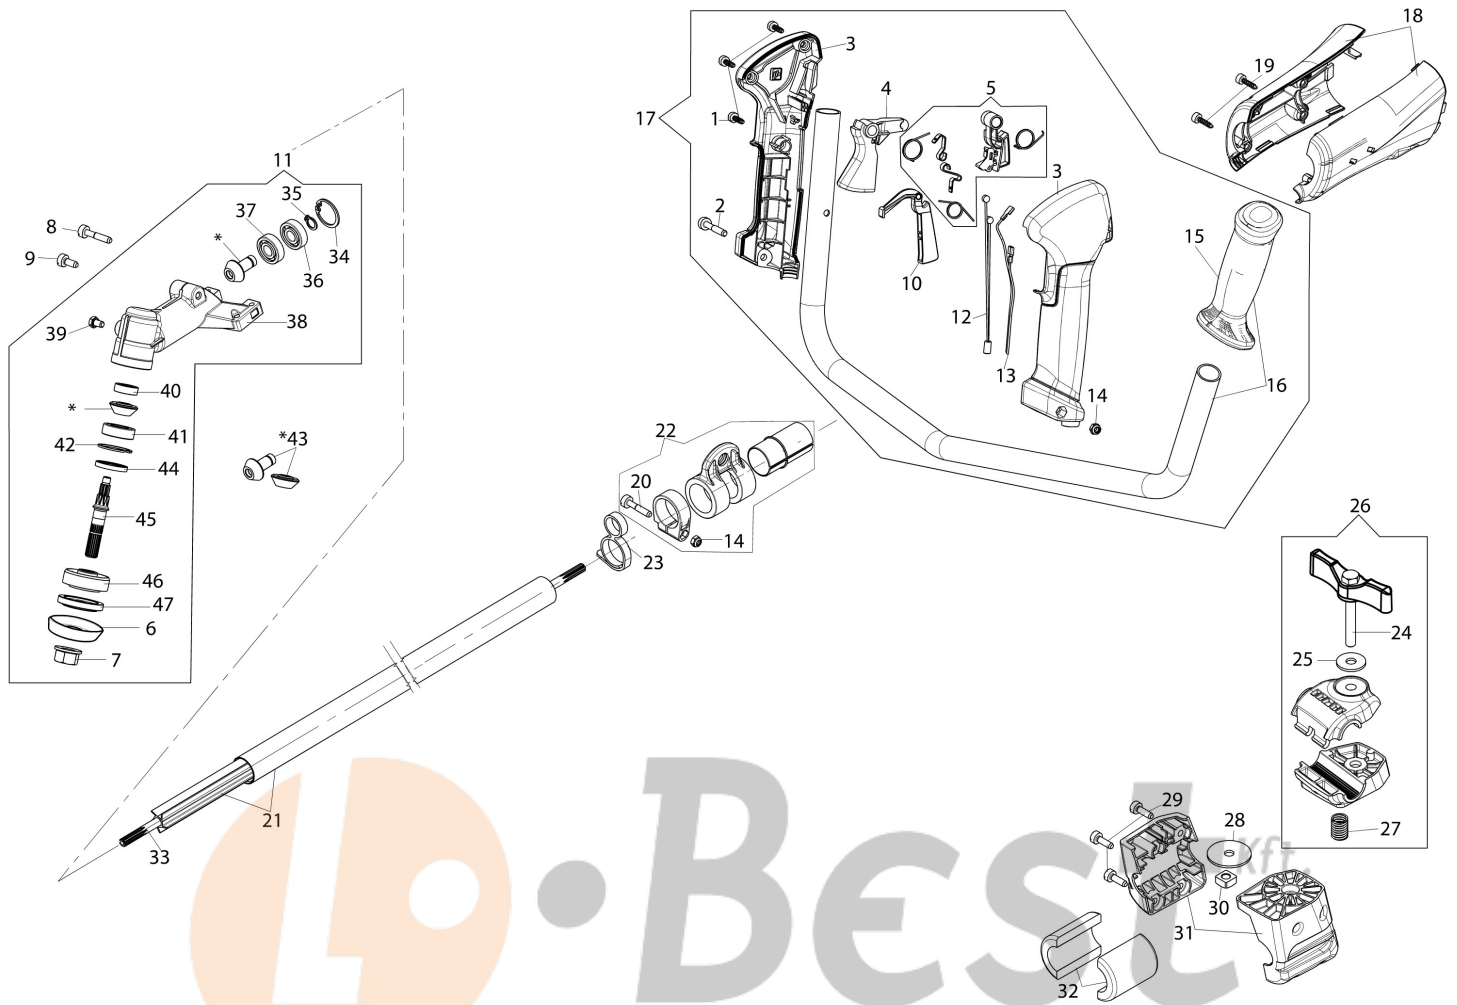

WWW.LOBEST.HU

WWW.LOBEST.HU

Illustration Transmission

Ref.Nu	Qty	Part number	Description	Validity from	Validity till	Notes	Bulletin
1	3	3893016AR	Screw				
2	1	3891054R	Screw				
3	1	61380097	Pair of handles			Grigio; Grey	
4	1	61370308R	Throttle lever				
5	1	61370294	Lever group				
6	1	61110074AR	Guard				
7	1	3933105	Nut				
8	1	3891053R	Screw				
9	1	3891036R	Screw				
10	1	61370114R	Lever				
11	1	61370559A	Bevel gear				
12	1	61370116BR	Throttle cable				
13	1	61370117R	Cable				
14	2	3914003R	Nut				
15	1	61040140R	Knob				
16	1	61370108AR	Handlebar				
17	1	61370273	Complete handle			Grigio; Grey	
18	1	61370268	Compl. cover			Grigio; Grey	
19	4	3893060R	Screw				
20	1	3801015R	Screw				
21	1	61370045R	Tube Ø24				
22	1	61370134AR	Band				
23	1	61170132R	Grommet				
24	1	61042030R	Knob				
25	1	3918013R	Washer				
26	1	61370274A	Complete clamp				
27	1	61040044R	Spring				
28	1	66030012R	Washer				
29	4	3891038R	Screw				
30	1	3980011	Nut				
31	1	61370275B	Support set				
32	2	61170072R	AV-mount				
33	1	61170075R	Drive shaft				
34	1	3025026	Ring				
35	1	3024009R	Ring				
36	1	3035044	Bearing				
37	1	3035043	Bearing				
38	1	61170119AR	Gear case				
39	1	3906015R	Screw				
40	1	3035045R	Bearing				
41	1	3034008R	Bearing				
42	1	3025018R	Ring				
43	1	61370298	Bevel gear set				
44	1	61170134	Seal ring				