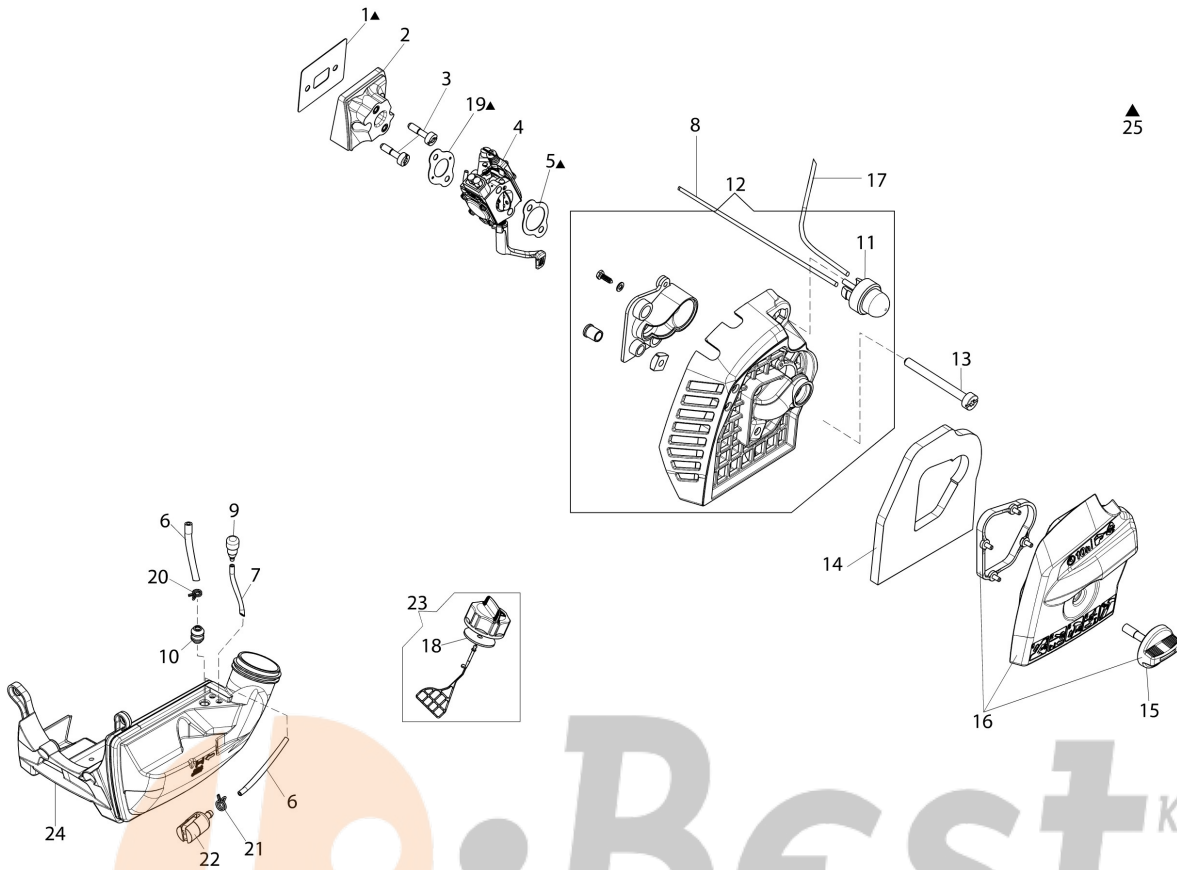

LOBEST Kft.
Kertigépek és alkatrészek

WWW.LOBEST.HU

Illustration Air filter

Ref.Nu	Qty	Part number	Description	Validity from	Validity till	Notes	Bulletin
1	1	58070025AR	Gasket				
2	1	61370001R	Insulator				
3	2	3891046R	Screw				
4	1	2318265R	Carburetor				
5	1	56570058R	Gasket				
6	1	3073017AR	Tube				
7	1	61370552R	Tube				
8	1	61370553R	Tube				
9	1	61400367R	Breather valve				
10	1	4161211R	Bush				
11	1	2318817R	Air purge				
12	1	61372008AR	Filter support			Grigio; Grey	
13	2	3891063R	Screw				
14	1	61370005R	Air filter				
15	1	61370008R	Knob				
16	1	61370258A	Filter cover kit			Grigio; Grey	
17	1	61380112R	Tube				
18	1	61070006R	Gasket				
19	1	61200196AR	Gasket				
20	1	3059026	Band				
21	1	4098377R	Band				
22	1	094600450R	Fuel filter				
23	1	61372003R	Tank cap				
24	1	61370188R	Tank			Arancio; Orange	
25	1	61370255	Gasket set