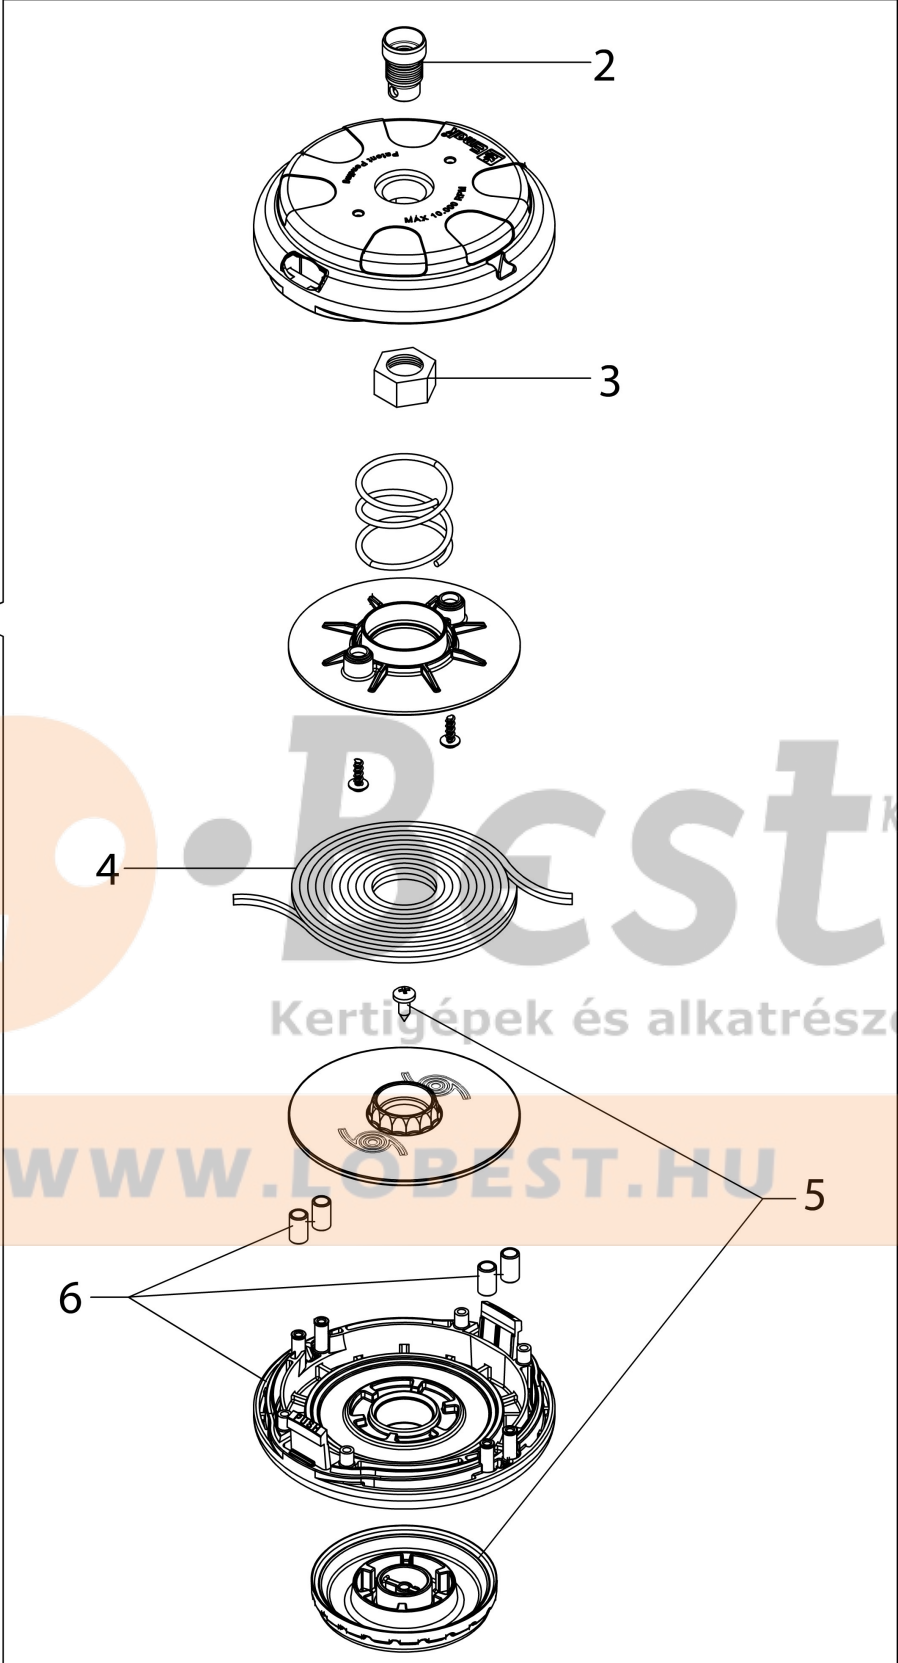

WWW.LOBEST.HU

WWW.LOBEST.HU

Illustration Transmission

Ref.Nu	Qty	Part number	Description	Validity from	Validity till	Notes	Bulletin
1	3	3893016AR	Screw				
2	1	3891054R	Screw				
3	1	61380097	Pair of handles			Grigio; Grey	
4	1	61370308R	Throttle lever				
5	1	61370294	Lever group				
6	1	61110074AR	Guard				
7	1	3933105	Nut				
8	1	3891053R	Screw				
9	1	3891036R	Screw				
10	1	61370114R	Lever				
11	1	61370559A	Bevel gear				
12	1	61370116BR	Throttle cable				
13	1	61370117R	Cable				
14	2	3914003R	Nut				
15	1	61040140R	Knob				
16	1	61370108AR	Handlebar				
17	1	61370273	Complete handle			Grigio; Grey	
18	1	61370268	Compl. cover			Grigio; Grey	
19	4	3893060R	Screw				
20	1	3801015R	Screw				
21	1	61370045R	Tube Ø24				
22	1	61370134AR	Band				
23	1	61170132R	Grommet				
24	1	61042030R	Knob				
25	1	3918013R	Washer				
26	1	61370274A	Complete clamp				
27	1	61040044R	Spring				
28	1	66030012R	Washer				
29	4	3891038R	Screw				
30	1	3980011	Nut				
31	1	61370275B	Support set				
32	2	61170072R	AV-mount				
33	1	61170075R	Drive shaft				
34	1	3025026	Ring				
35	1	3024009R	Ring				
36	1	3035044	Bearing				
37	1	3035043	Bearing				
38	1	61170119AR	Gear case				
39	1	3906015R	Screw				
40	1	3035045R	Bearing				
41	1	3034008R	Bearing				
42	1	3025018R	Ring				
43	1	61370298	Bevel gear set				
44	1	61170134	Seal ring				

WWW.LOBEST.HU

Illustration Illustrated parts list (Head "Speed&Go")

Ref.Nu	Qty	Part number	Description	Validity from	Validity till	Notes	Bulletin
1	1	63139001	Head Speed&Go				
2	1	63120041R	Insert				
3	1	63120040R	Nut				
4	1	63040300	Nylon disc Ø2,4 mm			Scatola 3 pz. ; Box 3 pcs.	
4	1	63040302	Nylon disc Ø2,4 mm			Scatola 10 pz. ; Box 10 pcs.	
4	1	63040303	Nylon disc Ø3 mm			Scatola 3 pz. ; Box 3 pcs.	
4	1	63040303	Nylon disc Ø3 mm			Scatola 10 pz. ; Box 10 pcs.	
5	1	63130002R	Knob kit				
6	1	63130003R	Set cover				