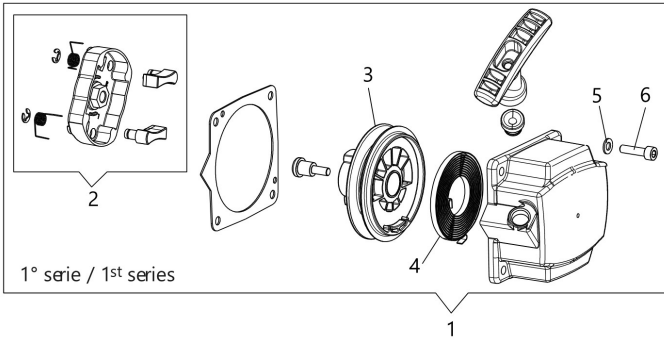

Illustration Starter Assy and clutch

LOBEST Kft.
Kertigépek és alkatrészek

WWW.LOBEST.HU

Illustration Starter assy and clutch

Ref.Nu	Qty	Part number	Description	Validity from	Validity till	Notes	Bulletin
1	1	61452042R	Starter assy		Dicembre 2020/ December 2020		BT3-151-05/21
2	1	61450193AR	Clutch driver				
3	1	61450229AR	Starter pulley				
4	1	61450044AR	Starter spring				
5	6	3916005R	Washer				
6	10	3801013R	Screw				
7	1	61452083BR	Flange				
8	6	3819006R	Washer				
9	2	61450070R	Pin				
10	2	61450072R	Washer				
11	1	61450277R	Clutch				
12	2	61450071R	Washer				
13	1	50010148R	Nut				
14	1	3833080R	Washer				
15	1	61450310R	Flywheel				
16	1	BF000030R	Cable				
17	1	2501026BR	Ignition coil		8220481845		BT3-152-05/21
18	1	61450370R	Spark plug cap		8220481845		BT3-152-05/21
19	1	61460066	Easy-on starter assembly	Gennaio 2021 / January 2021			BT3-151-05/21
20	1	61450024R	Starter pulley				
21	1	61450496R	Spring				
22	1	61450025R	Sprocket				
23	1	3801009R	Screw				
24	1	61450085	Set cover	8220481846			BT3-152-05/21
25	1	2501030AR	Ignition coil	8220481846			BT3-152-05/21
30	1	61450088	Labels kit				

Kertigépek és alkatrészek

WWW.LOBEST.HU