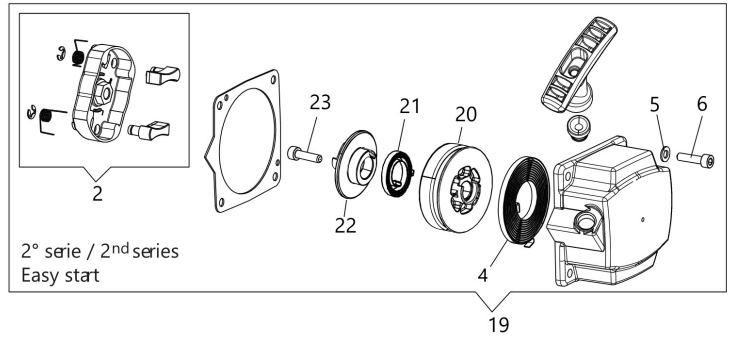

Illustration Starter Assy and clutch

LOBEST Kft.
Kertigépek és alkatrészek

WWW.LOBEST.HU

Illustration Starter assy and clutch

Ref.Nu	Qty	Part number	Description	Validity from	Validity till	Notes	Bulletin
1	1	61452042R	Starter assy		Dicembre 2020/ December 2020		BT3-151-05/21
2	1	61450193AR	Clutch driver				
3	1	61450229AR	Starter pulley				
4	1	61450044AR	Starter spring				
5	6	3916005R	Washer				
6	10	3801013R	Screw				
7	1	61452083BR	Flange				
8	6	3819006R	Washer				
9	2	61450070R	Pin				
10	2	61450072R	Washer				
11	1	61450277R	Clutch				
12	2	61450071R	Washer				
13	1	50010148R	Nut				
14	1	3833080R	Washer				
15	1	61450310R	Flywheel				
16	1	BF000030R	Cable				
17	1	2501026BR	Ignition coil		8220481845		BT3-152-05/21
18	1	61450370R	Spark plug cap		8220481845		BT3-152-05/21
19	1	61460066	Easy-on starter assembly	Gennaio 2021 / January 2021			BT3-151-05/21
20	1	61450024R	Starter pulley				
21	1	61450496R	Spring				
22	1	61450025R	Sprocket				
23	1	3801009R	Screw				
24	1	61450085	Set cover	8220481846			BT3-152-05/21
25	1	2501030AR	Ignition coil	8220481846			BT3-152-05/21
30	1	61450088	Labels kit				

Kertigépek és alkatrészek

WWW.LOBEST.HU