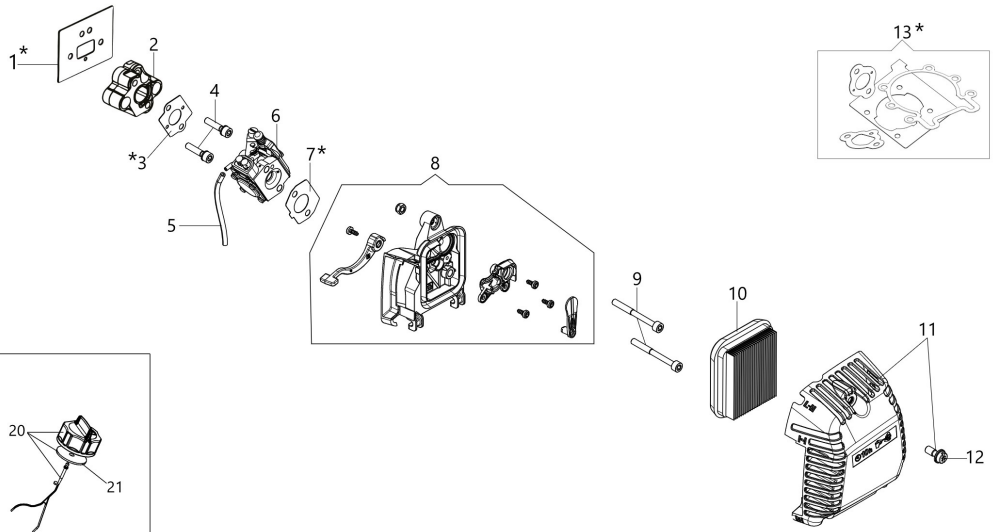

LOBEST Kft.
Kertigépek és alkatrészek

WWW.LOBEST.HU

Illustration Tank and air filter

Ref.Nu	Qty	Part number	Description	Validity from	Validity till	Notes	Bulletin
1	1	61280337R	Gasket	SN 2881100093			BT3-150-03/21
2	1	61280336R	Insulator	SN 2881100093			BT3-150-03/21
3	1	072700077CR	Gasket				
4	2	3891048R	Screw				
5	1	61290087R	Tube				
6	1	2318654BR	Carburetor WT-1150				
7	1	61280059CR	Gasket				
8	1	61280183R	Air filter support set				
9	2	3891063R	Screw				
10	1	61170016R	Air filter				
11	1	61290078A	Air filter cover				
12	1	61330040AR	Screw				
13	1	61280250	Gasket set		SN 2881100092		BT3-150-03/21
13	1	61280250	Gasket set	SN 2881100093			BT3-150-03/21
14	1	61280105	Band				
15	1	61400367R	Breather valve				
16	1	61290088R	Tube				
17	1	3073023AR	Tube				
18	1	61290089R	Breather fuel pipe				
19	1	4161211R	Bush				
20	1	61070079AR	Tank cap			Grigio/grey - Filetto interno/Internal thread	
20	1	50340265R	Cap			Arancione/orange - Filetto	
21	1	61070006R	Gasket				
22	1	61400322R	Fuel filter				
23	1	61110162BR	Bushing				
24	3	61250143R	Spacer				
25	1	61280354R	Stand				
26	3	3891057R	Screw				
27	1	61280253R	Tank				
28	1	61170041R	Stand				
29	3	3918005R	Washer				
30	1	072700076CR	Gasket		SN 2881100092		BT3-150-03/21
31	1	074000130CR	Insulator		SN 2881100092		BT3-150-03/21
32	3	61070015R	Spacer				
33	3	3819006R	Washer				
34	3	3891048R	Screw