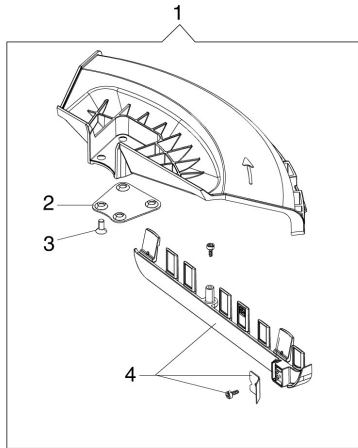

Best Kft.

Kertgépek és alkatrészek

WWW.LOBEST.HU

Illustration Accessories

Ref.Nu	Qty	Part number	Description	Validity from	Validity till	Notes	Bulletin
1	1	61280332	Guard			Arancio; Orange	
2	1	4174278R	Plate				
3	4	3802004DR	Screw				
4	1	61330252	Skirt w/blade				
5	1	4179164R	Harness				
6	1	61260029R	Tool kit				
7	1	61290079	Labels kit				
8	1	4095673BR	3-tooth blade