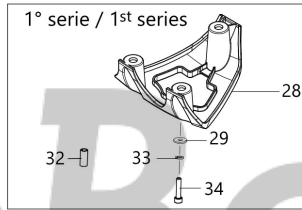

LOBEST Kft.
Kertigépek és alkatrészek

WWW.LOBEST.HU

Illustration Tank and air filter

Ref.Nu	Qty	Part number	Description	Validity from	Validity till	Notes	Bulletin
1	1	61280337R	Gasket	SN 2881100093			BT3-150-03/21
2	1	61280336R	Insulator	SN 2881100093			BT3-150-03/21
3	1	072700077CR	Gasket				
4	2	3891048R	Screw				
5	1	61290087R	Tube				
6	1	2318654BR	Carburetor WT-1150				
7	1	61280059CR	Gasket				
8	1	61280183R	Air filter support set				
9	2	3891063R	Screw				
10	1	61170016R	Air filter				
11	1	61290078A	Air filter cover				
12	1	61330040AR	Screw				
13	1	61280250	Gasket set		SN 2881100092		BT3-150-03/21
13	1	61280250	Gasket set	SN 2881100093			BT3-150-03/21
14	1	61280105	Band				
15	1	61400367R	Breather valve				
16	1	61290088R	Tube				
17	1	3073023AR	Tube				
18	1	61290089R	Breather fuel pipe				
19	1	4161211R	Bush				
20	1	61070079AR	Tank cap			Grigio/grey - Filetto interno/Internal thread	
20	1	50340265R	Cap			Arancione/orange - Filetto	
21	1	61070006R	Gasket				
22	1	61400322R	Fuel filter				
23	1	61110162BR	Bushing				
24	3	61250143R	Spacer				
25	1	61280354R	Stand				
26	3	3891057R	Screw				
27	1	61280253R	Tank				
28	1	61170041R	Stand				
29	3	3918005R	Washer				
30	1	072700076CR	Gasket		SN 2881100092		BT3-150-03/21
31	1	074000130CR	Insulator		SN 2881100092		BT3-150-03/21
32	3	61070015R	Spacer				
33	3	3819006R	Washer				
34	3	3891048R	Screw