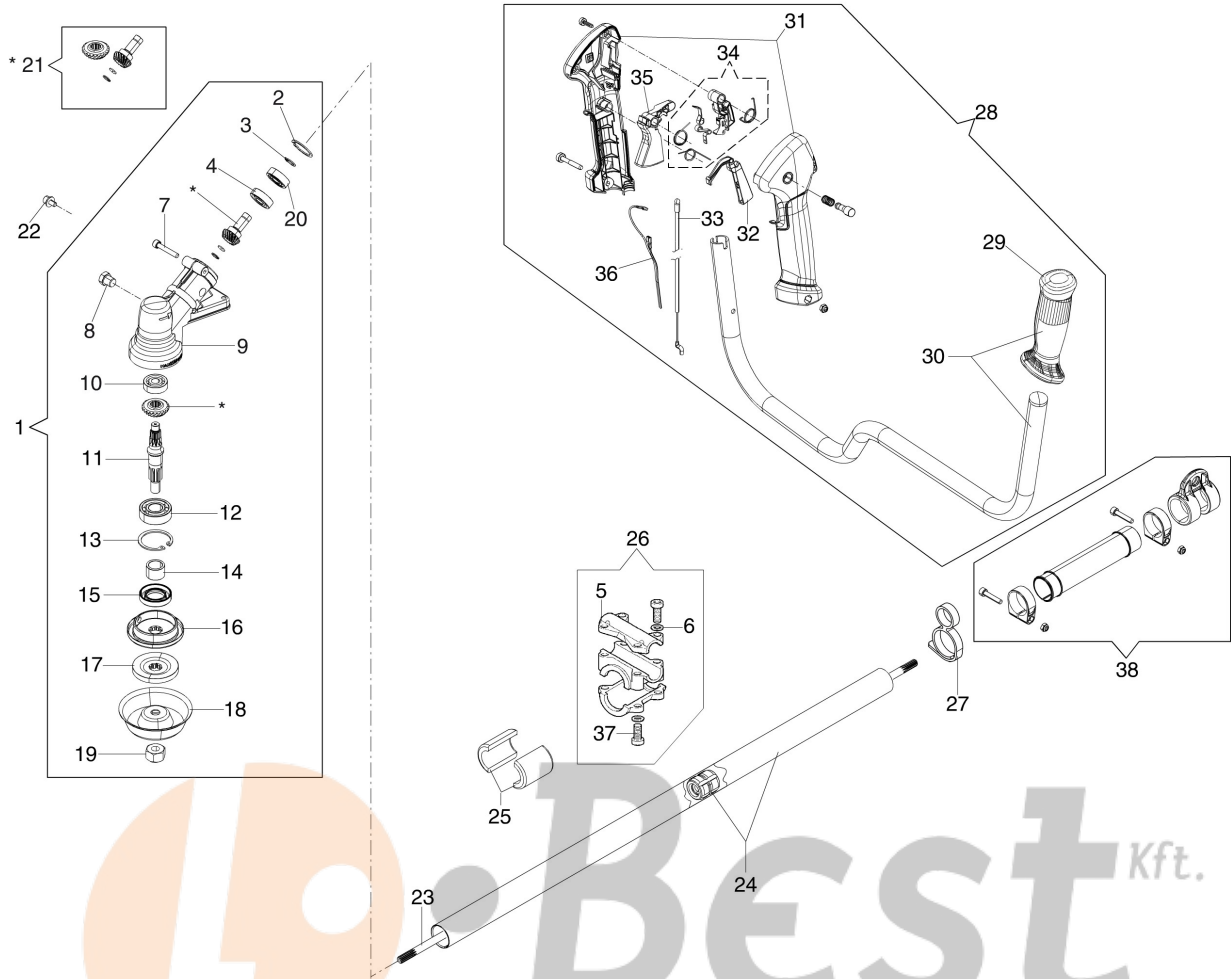

LOBEST Kft.
Kertigépek és alkatrészek

WWW.LOBEST.HU

Illustration Transmission

Ref.Nu	Qty	Part number	Description	Validity from	Validity till	Notes	Bulletin
1	1	61250237A	Set bevel gear Ø26 + insert				
2	1	3025018R	Ring				
3	1	3024010R	Snap ring				
4	1	3034008R	Bearing				
5	1	072700264CR	Clamp				
6	8	3819006R	Washer				
7	1	3901016	Screw				
8	1	61040071R	Cap				
9	1	61050013R	Gear case				
10	1	3034218R	Bearing				
11	1	61250054R	Pin				
12	1	3034012R	Bearing				
13	1	3025022R	Snap ring				
14	1	61040066R	Spacer				
15	1	3050018R	Seal ring				
16	1	61040145R	Hub				
17	1	4179089R	Flange				
18	1	61110074AR	Guard				
19	1	61110075R	Nut				
20	1	3035230R	Bearing				
21	1	61040132A	Bevel gear set				
22	1	61052007	Screw				
23	1	61170075R	Drive shaft				
24	1	61280155	Tube Ø26				
25	2	072700082R	AV-mount				
26	1	074000183AR	Clamp				
27	1	61170132R	Grommet				
28	1	61290076	Complete handle				
29	1	61040140R	Knob				
30	1	61072037AR	Handlebar				
31	1	61380097	Pair of handles				
32	1	61370114R	Lever				
33	1	61280204R	Throttle cable				
34	1	61370294	Lever group				
35	1	61380064R	Throttle lever				
36	1	61280228R	Cable				
37	8	3801013R	Screw				
38	1	4179198AR	Spacer and clamps				