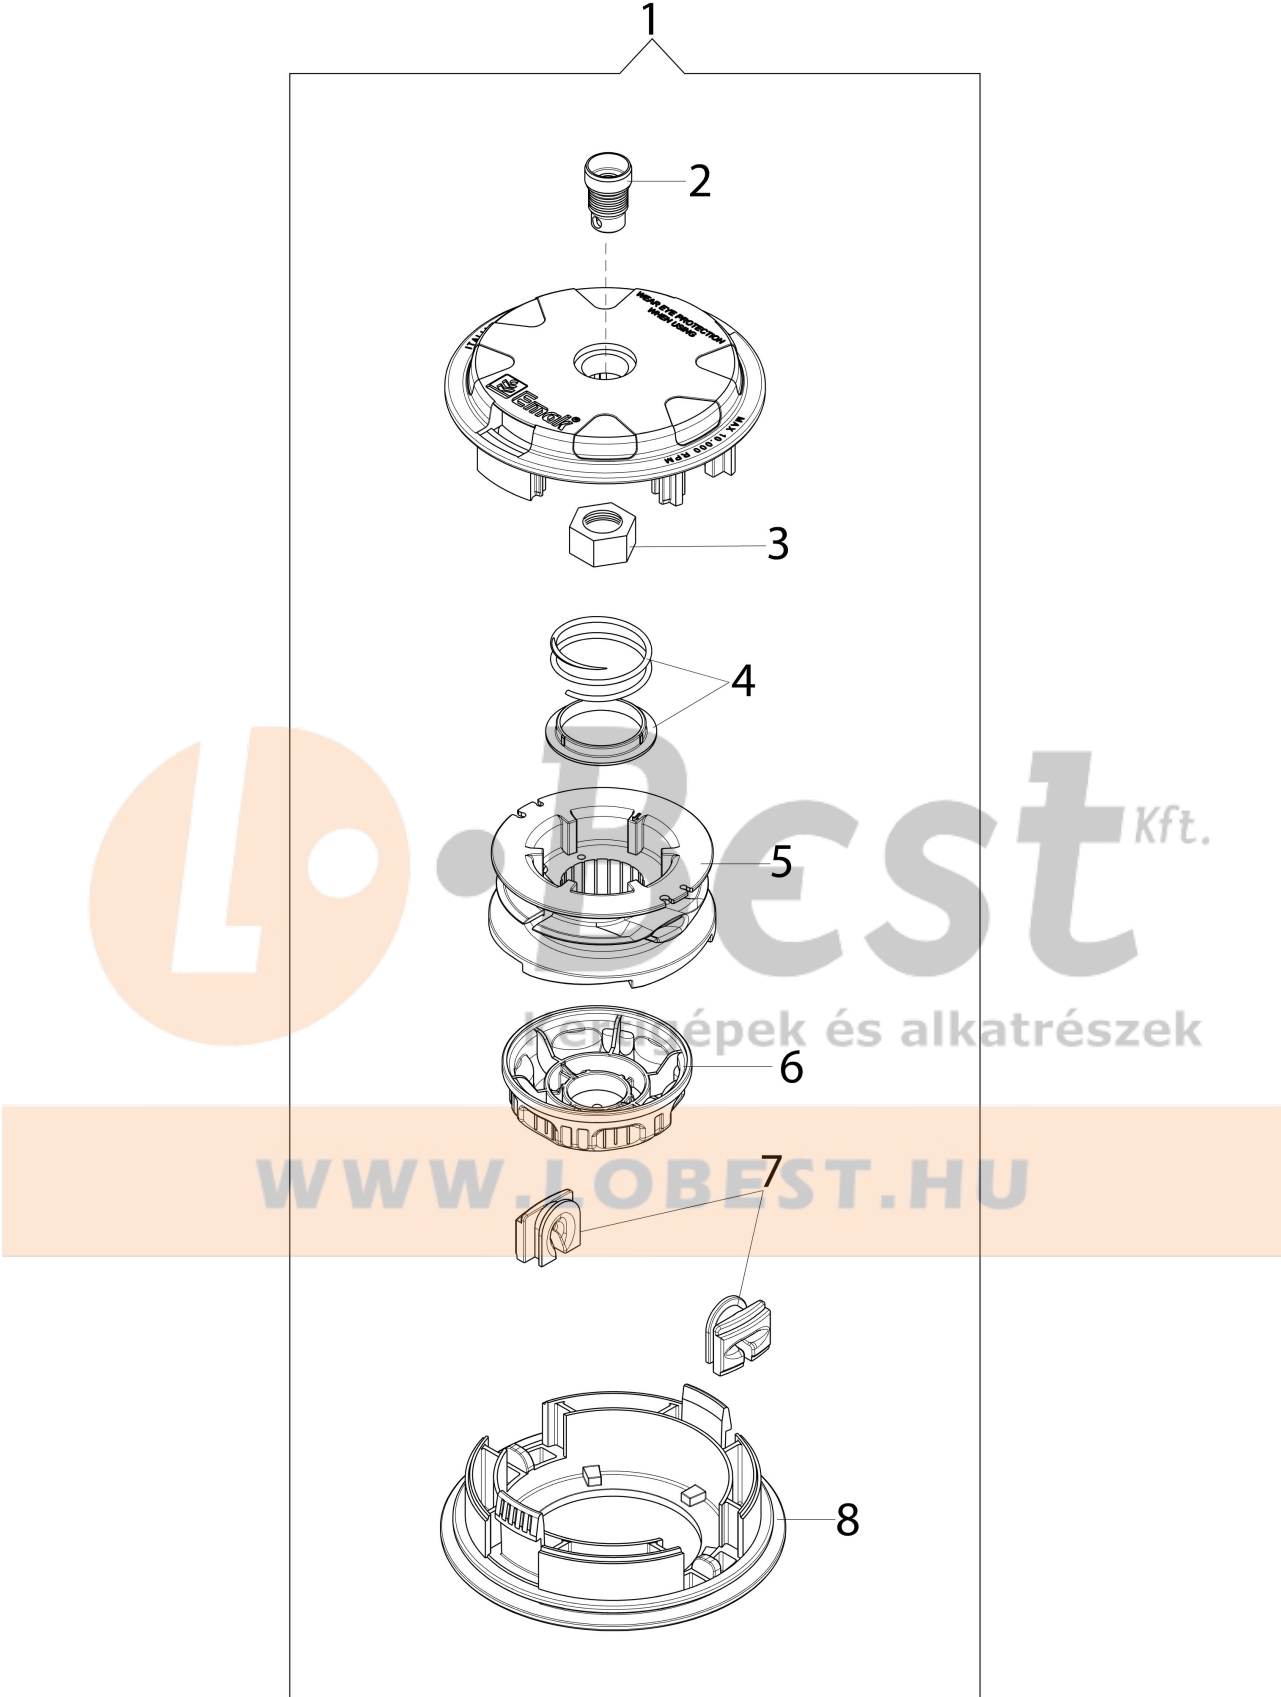

LOBEST Kft.
Kertigépek és alkatrészek

WWW.LOBEST.HU

Illustration Transmission

Ref.Nu	Qty	Part number	Description	Validity from	Validity till	Notes	Bulletin
1	1	61250237A	Set bevel gear Ø26 + insert				
2	1	3025018R	Ring				
3	1	3024010R	Snap ring				
4	1	3034008R	Bearing				
5	1	072700264CR	Clamp				
6	8	3819006R	Washer				
7	1	3901016	Screw				
8	1	61040071R	Cap				
9	1	61050013R	Gear case				
10	1	3034218R	Bearing				
11	1	61250054R	Pin				
12	1	3034012R	Bearing				
13	1	3025022R	Snap ring				
14	1	61040066R	Spacer				
15	1	3050018R	Seal ring				
16	1	61040145R	Hub				
17	1	4179089R	Flange				
18	1	61110074AR	Guard				
19	1	61110075R	Nut				
20	1	3035230R	Bearing				
21	1	61040132A	Bevel gear set				
22	1	61052007	Screw				
23	1	61170075R	Drive shaft				
24	1	61280155	Tube Ø26				
25	2	072700082R	AV-mount				
26	1	074000183AR	Clamp				
27	1	61170132R	Grommet				
28	1	61290076	Complete handle				
29	1	61040140R	Knob				
30	1	61072037AR	Handlebar				
31	1	61380097	Pair of handles				
32	1	61370114R	Lever				
33	1	61280204R	Throttle cable				
34	1	61370294	Lever group				
35	1	61380064R	Throttle lever				
36	1	61280228R	Cable				
37	8	3801013R	Screw				
38	1	4179198AR	Spacer and clamps				

WWW.LOBEST.HU

Illustration Illustrated parts list (Head "Load and Go" Ø130)

Ref.Nu	Qty	Part number	Description	Validity from	Validity till	Notes	Bulletin
1	1	63129015	Head Load&Go			ExtraLife	
1	1	63129008	Head Load&Go			Easy&LongLife	
2	1	63120041R	Insert				
3	1	63120040R	Nut				
4	1	63120031R	Kit spring				
5	1	63120020AR	Ignition coil				
6	1	63120030AR	Knob			ExtraLife	
6	1	63120007AR	Knob			Easy&LongLife	
7	2	63120001R	Bushing				
8	1	63120005R	Cover				