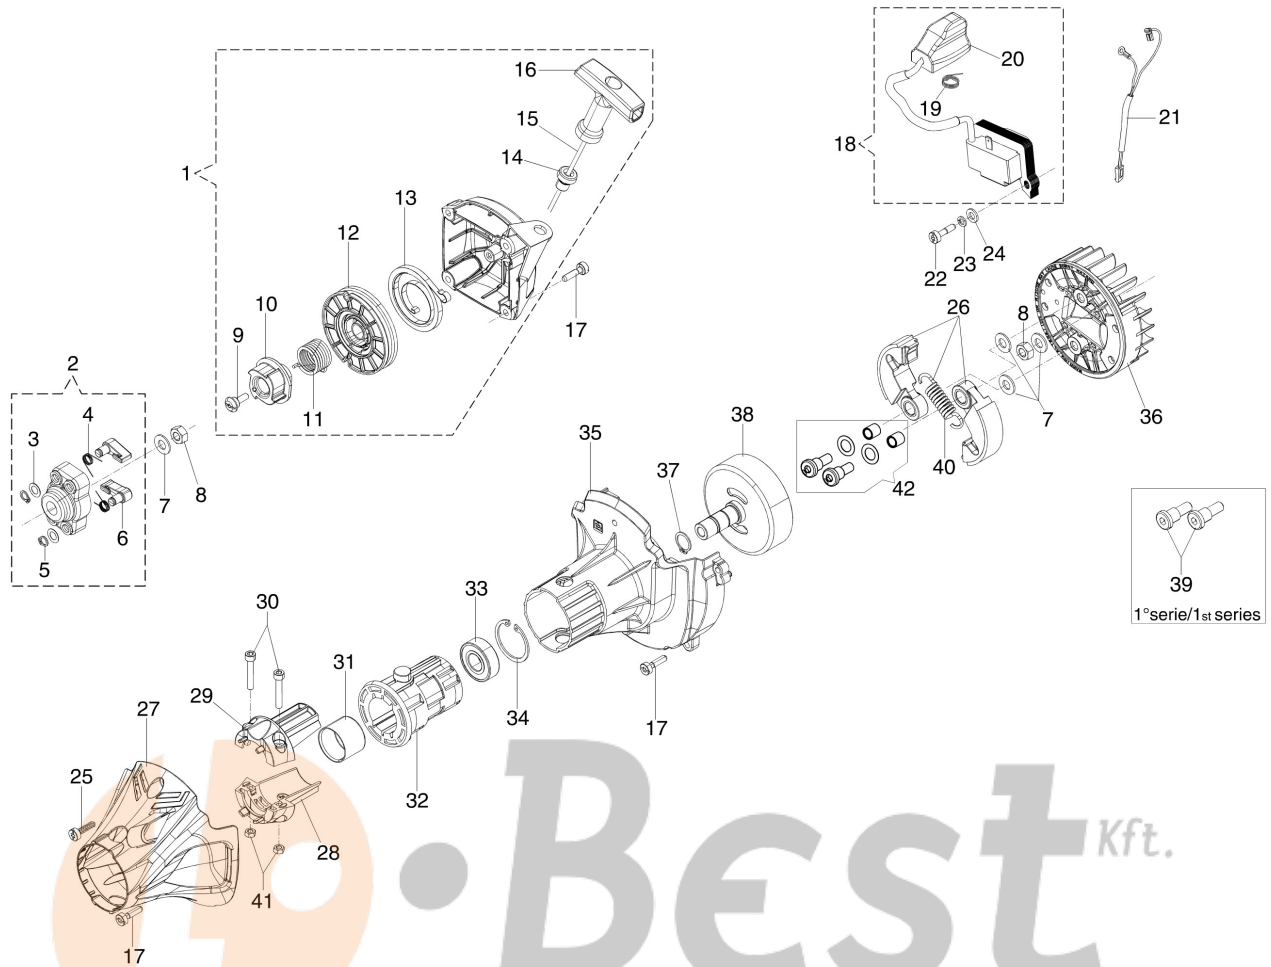

WWW.LOBEST.HU

Kertigépek és alkatrészek

WWW.LOBEST.HU

Illustration Engine

Ref.Nu	Qty	Part number	Description	Validity from	Validity till	Notes	Bulletin
1	1	61382031R	Engine cover				
2	1	61380050R	Cover				
3	4	3893013AR	Screw				
4	1	61250250R	Stopper for cable				
5	1	61202038BR	Gasket set				
6	1	3055115R	Spark plug bpmr7a				
7	4	3891046R	Screw				
8	1	61422017AR	Muffler assy				
9	2	3891086R	Screw				
10	2	3819010R	Washer				
11	2	3916006R	Washer				
12	1	61380036AR	Deflector				
13	1	3891048R	Screw				
14	1	61212005B	Complete cylinder Ø38		SN 2499030000		BT3-141-05/18
15	1	61350272R	Gasket				
16	1	61212004B	Piston assy Ø38		SN 2499030000		BT3-141-05/18
17	2	004900061R	Ring				
18	2	4196166R	Piston ring				
19	1	50110047R	Piston pin				
20	2	50110043AR	Spacer		SN 2499030000		BT3-141-05/18
21	1	50110044R	Bearing				
22	4	3891057R	Screw				
23	2	094000099R	Seal ring				
24	2	094000006R	Bearing				
25	1	61200001R	Crankshaft		SN 2499030000		BT3-141-05/18
26	1	61200006AR	Gasket				
27	1	61350346	Crankcase assy				
28	1	61252075BR	Short block				
29	1	61210137	Complete cylinder	SN 2499030001			BT3-141-05/18
30	1	61210136	Piston assy Ø38	SN 2499030001			BT3-141-05/18
31	1	61330226R	Crankshaft	SN 2499030001			BT3-141-05/18

Illustration Transmission

Ref.Nu	Qty	Part number	Description	Validity from	Validity till	Notes	Bulletin
45	1	4179194AR	Band Ø28				
46	1	3801015R	Screw				
47	1	61040140R	Knob				
48	1	3891053R	Screw				
49	1	61380052R	Guide cable				