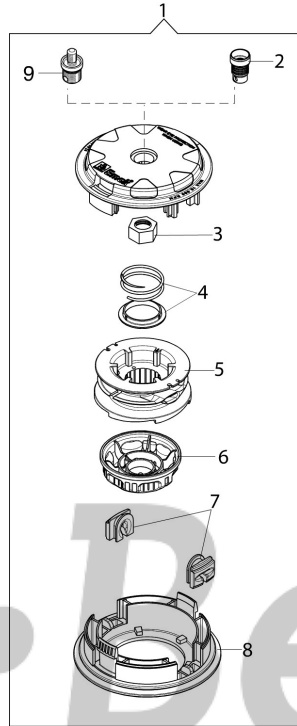

Illustration Transmission

Ref.Nu	Qty	Part number	Description	Validity from	Validity till	Notes	Bulletin
45	1	4179194AR	Band Ø28				
46	1	3801015R	Screw				
47	1	61040140R	Knob				
48	1	3891053R	Screw				
49	1	61380052R	Guide cable				

WWW.LOBEST.HU

WWW.LOBEST.HU

Illustration Carburetor WT-1099

Ref.Nu	Qty	Part number	Description	Validity from	Validity till	Notes	Bulletin
1	2	2318667R	Adjust. screw				
2	1	2318671	Repair kit				
3	1	2318987BR	Carburetor WT-1099				EI02-02_22
4	1	2318572	Primer pump				
5	1	3052036R	Special screwdriver "D-style" type				
6	1	2304001R	Special screwdriver KNURL-STYLE				EI02-02_22

WWW.LOBEST.HU

Kertigépek és alkatrészek

WWW.LOBEST.HU

Illustration Accessories

Ref.Nu	Qty	Part number	Description	Validity from	Validity till	Notes	Bulletin
1	1	63129008	Head Load&Go				
2	1	63120041R	Insert				
3	1	63120040R	Nut				
4	1	63120031R	Kit spring				
5	1	63120020AR	Ignition coil				
6	1	63120007AR	Knob				
7	2	63120001R	Bushing				
8	1	63120005R	Cover				
9	1	63120042R	Insert (male)				
10	1	61280332	Guard				
11	2	3960040R	Screw				
12	1	4174275R	Blade				
13	1	61380126	Skirt w/blade				
14	1	4174278R	Plate				
15	4	3802004DR	Screw				
16	1	61370214R	Tool kit				
17	1	61380103	Labels kit				
18	1	63070003AR	Harness				
19	1	4095673BR	3-tooth blade				
20	1	4095681AR	4-tooth blade				
21	1	63070036	Hooking spring				
22	1	63070025	Buckle set				
23	1	3065001	Hook				