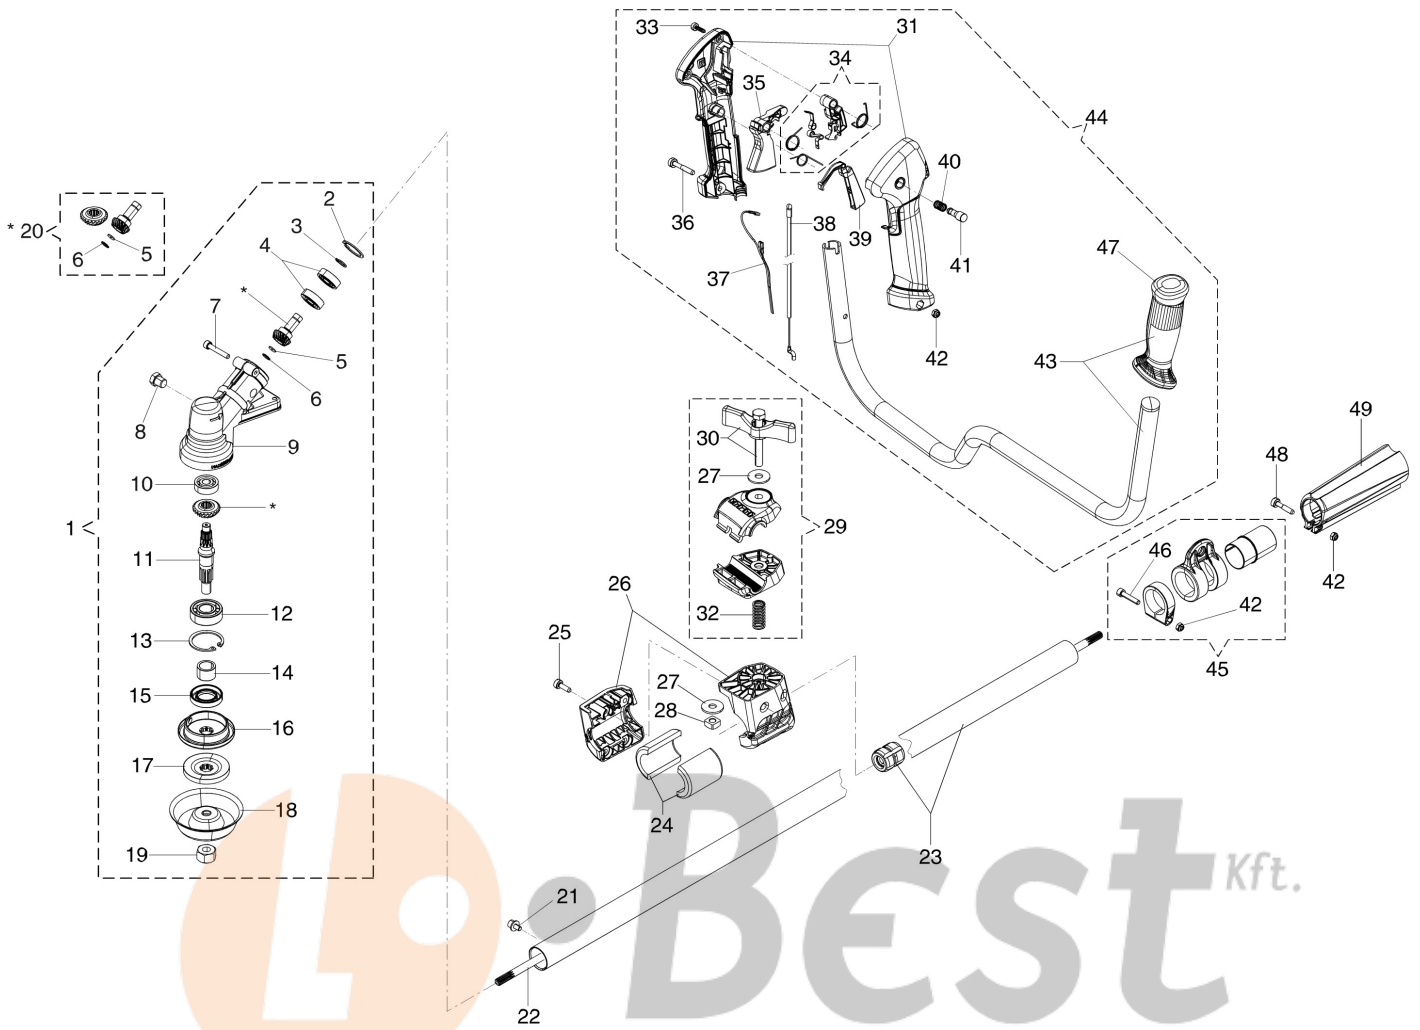

Best Kft.
Kertigépek és alkatrészek

WWW.LOBEST.HU

Kertigépek és alkatrészek

WWW.LOBEST.HU

Illustration Transmission

Ref.Nu	Qty	Part number	Description	Validity from	Validity till	Notes	Bulletin
1	1	61250287A	Bevel gear Ø28				
2	1	3025019R	Ring				
3	1	3024012R	Snap ring				
4	2	3035023R	Bearing				
5	1	4138311A	Ring				
6	1	3025009	Ring				
7	1	3901016	Screw				
8	1	61040071R	Cap				
9	1	61040144R	Gear case				
10	1	3034218R	Bearing				
11	1	61250054R	Pin				
12	1	3034012R	Bearing				
13	1	3025022R	Snap ring				
14	1	61040066R	Spacer				
15	1	3050018R	Seal ring				
16	1	61040145R	Hub				
17	1	4179089R	Flange				
18	1	61110074AR	Guard				
19	1	61110075R	Nut				
20	1	61040133A	Bevel gear set				
21	1	61052007	Screw				
22	1	61202109R	Shaft				
23	1	61252049R	Tube Ø28				
24	2	074000035R	AV-mount				
25	4	3891038R	Screw				
26	1	61370275B	Support set				
27	2	3918013R	Washer				
28	1	3980011	Nut				
29	1	61370274A	Complete clamp				
30	1	61042030R	Knob				
31	1	61380097	Pair of handles				
32	1	61040044R	Spring				
33	3	3893016AR	Screw				
34	1	61370294	Lever group				
35	1	61380064R	Throttle lever				
36	1	3891054R	Screw				
37	1	61380067R	Cable			con tubo corrugato; with corrugated tube	
38	1	61380066R	Throttle cable				
39	1	61370114R	Lever				
40	1	4100098BR	Spring				
41	1	56550185R	Button				
42	3	3914003R	Nut				
43	1	61382024R	Handle and knob				
44	1	61380098	Complete handle				

Illustration Transmission

Ref.Nu	Qty	Part number	Description	Validity from	Validity till	Notes	Bulletin
45	1	4179194AR	Band Ø28				
46	1	3801015R	Screw				
47	1	61040140R	Knob				
48	1	3891053R	Screw				
49	1	61380052R	Guide cable				