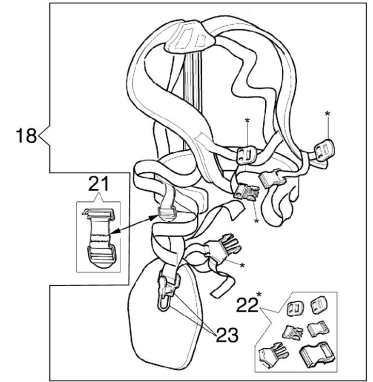

Illustration Transmission

Ref.Nu	Qty	Part number	Description	Validity from	Validity till	Notes	Bulletin
45	1	4179194AR	Band Ø28				
46	1	3801015R	Screw				
47	1	61040140R	Knob				
48	1	3891053R	Screw				
49	1	61380052R	Guide cable				

WWW.LOBEST.HU

WWW.LOBEST.HU

Illustration Carburetor WT-1099

Ref.Nu	Qty	Part number	Description	Validity from	Validity till	Notes	Bulletin
1	2	2318667R	Adjust. screw				
2	1	2318671	Repair kit				
3	1	2318987BR	Carburetor WT-1099				EI02-02_22
4	1	2318572	Primer pump				
5	1	3052036R	Special screwdriver "D-style" type				
6	1	2304001R	Special screwdriver KNURL-STYLE				EI02-02_22

WWW.LOBEST.HU

Kertigépek és alkatrészek

WWW.LOBEST.HU

Illustration Accessories

Ref.Nu	Qty	Part number	Description	Validity from	Validity till	Notes	Bulletin
1	1	63129008	Head Load&Go				
2	1	63120041R	Insert				
3	1	63120040R	Nut				
4	1	63120031R	Kit spring				
5	1	63120020AR	Ignition coil				
6	1	63120007AR	Knob				
7	2	63120001R	Bushing				
8	1	63120005R	Cover				
9	1	63120042R	Insert (male)				
10	1	61280332	Guard				
11	2	3960040R	Screw				
12	1	4174275R	Blade				
13	1	61380126	Skirt w/blade				
14	1	4174278R	Plate				
15	4	3802004DR	Screw				
16	1	61370214R	Tool kit				
17	1	61380103	Labels kit				
18	1	63070003AR	Harness				
19	1	4095673BR	3-tooth blade				
20	1	4095681AR	4-tooth blade				
21	1	63070036	Hooking spring				
22	1	63070025	Buckle set				
23	1	3065001	Hook				