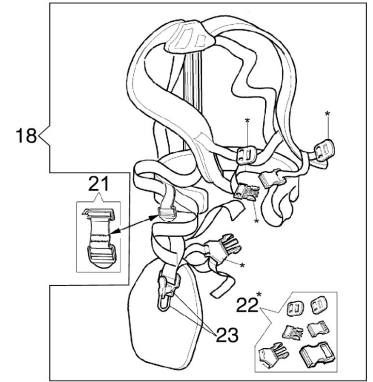

Kertigépek és alkatrészek

WWW.LOBEST.HU

Illustration Accessories

Ref.Nu	Qty	Part number	Description	Validity from	Validity till	Notes	Bulletin
1	1	63129008	Head Load&Go				
2	1	63120041R	Insert				
3	1	63120040R	Nut				
4	1	63120031R	Kit spring				
5	1	63120020AR	Ignition coil				
6	1	63120007AR	Knob				
7	2	63120001R	Bushing				
8	1	63120005R	Cover				
9	1	63120042R	Insert (male)				
10	1	61380125	Guard kit				
11	2	3960040R	Screw				
12	1	4174275R	Blade				
13	1	61380126	Skirt w/blade				
14	1	4174278R	Plate				
15	4	3802004DR	Screw				
16	1	61052031R	Tool kit				
17	1	61420037	Labels kit				
18	1	63070003AR	Harness				
19	1	4095673BR	3-tooth blade				
20	1	4095681AR	4-tooth blade				
21	1	3065001	Hook