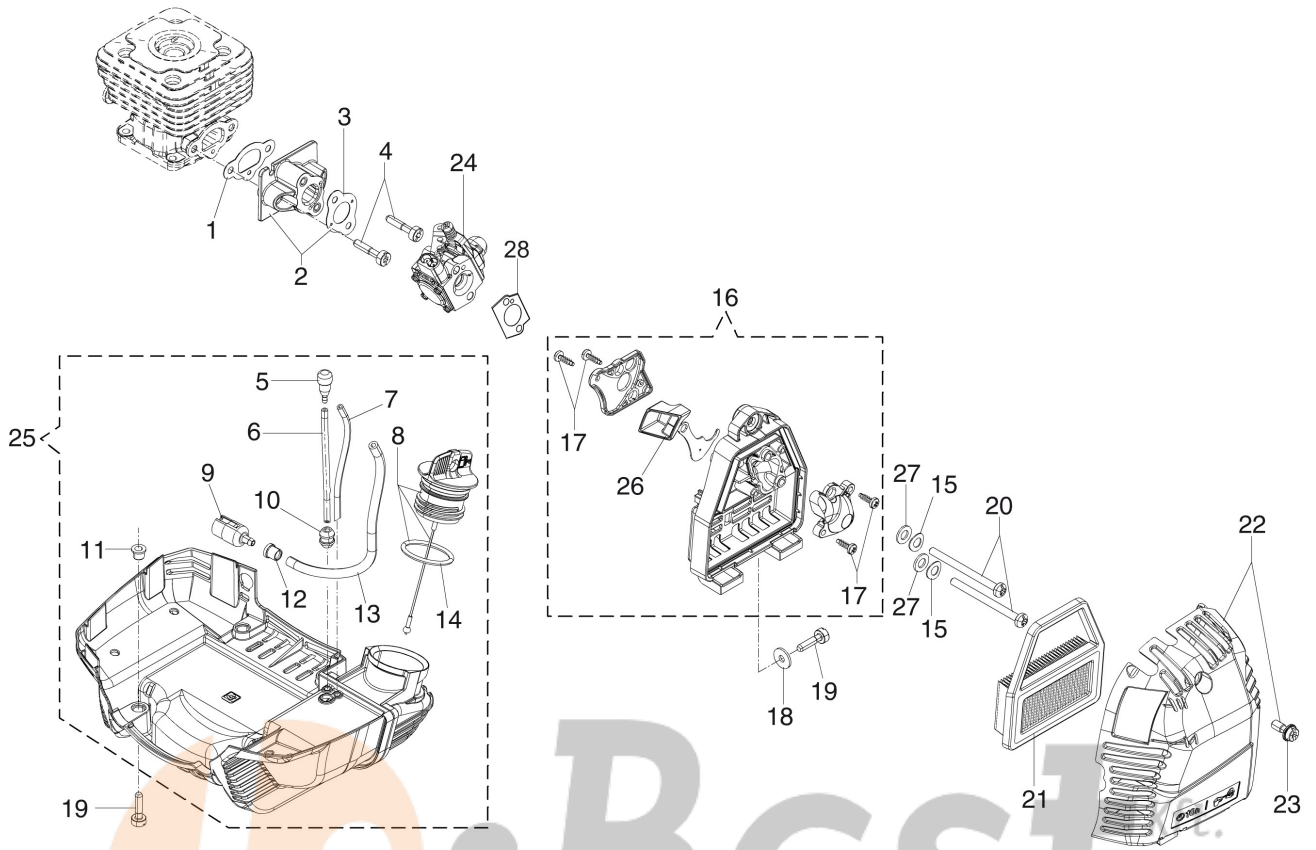

Best
Kertigépek és alkatrészek

WWW.LOBEST.HU

Illustration Tank and air filter

Ref.Nu	Qty	Part number	Description	Validity from	Validity till	Notes	Bulletin
1	1	61200019AR	Gasket				
2	1	61200198	Insulator				
3	1	61200196AR	Gasket				
4	2	3891053R	Screw				
5	1	61400367R	Breather valve				
6	1	61380111R	Breather fuel pipe				
7	1	61380112R	Tube				
8	1	61380100	Tank cap				
9	1	61400322R	Fuel filter				
10	1	4161211R	Bush				
11	4	61380017R	Spacer				
12	1	61110162BR	Bushing				
13	1	3073020AR	Tube				
14	1	3049024R	Gasket				
15	2	3833073R	Washer				
16	1	61382040AR	Air filter support set				
17	4	3893013AR	Screw				
18	1	3918005R	Washer				
19	5	3891048R	Screw				
20	2	3891067R	Screw				
21	1	61380013AR	Air filter				
22	1	61380099	Air filter cover				
23	1	61330040AR	Screw				
24	1	2318987BR	Carburetor WT-1099				EI02-02_22
25	1	61420008R	Tank				
26	1	61380074AR	Starter lever				
27	2	3916005R	Washer				
28	1	61350155R	Flange				

WWW.LOBEST.HU