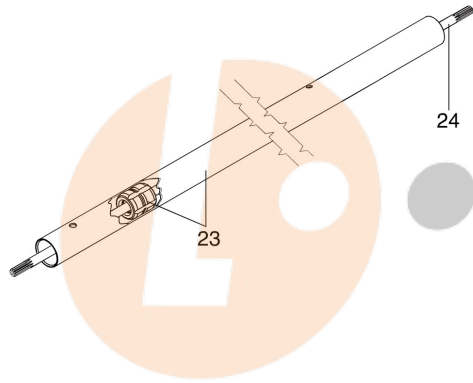

WWW.LOBEST.HU

WWW.LOBEST.HU

Illustration Transmission

Ref.Nu	Qty	Part number	Description	Validity from	Validity till	Notes	Bulletin
1	1	61350149AR	Bevel gear Ø28				
2	1	3025019R	Ring				
3	1	3024012R	Snap ring				
4	1	3035023R	Bearing				
5	1	3034019R	Bearing				
6	1	4138311A	Ring				
7	1	3025009	Ring				
8	1	3901016	Screw				
9	1	61040071R	Cap				
10	1	61040144R	Gear case				
11	1	3034218R	Bearing				
12	1	61250054R	Pin				
13	1	3034012R	Bearing				
14	1	3025022R	Snap ring				
15	1	3050018R	Seal ring				
16	1	61040066R	Spacer				
17	1	61040145R	Hub				
18	1	4179089R	Flange				
19	1	61110074AR	Guard				
20	1	61110075R	Nut				
21	1	61350216	Bevel gear set				
22	1	3901008R	Screw				
23	1	61252049R	Tube Ø28				
24	1	61202109R	Shaft				
25	4	61040110R	Clamp				
26	2	61250181R	Sleeve				
27	1	61250180AR	Plate				
28	1	61420040	Motor housing				
29	1	66030012R	Washer				
30	1	3980011	Nut				
31	8	3960091AR	Screw				
32	1	3801016R	Screw				
33	1	3914003R	Nut				
	1	61420039	Complete handle				
35	1	61420042	Compl. cover				
36	1	61040044R	Spring				
37	1	3918013R	Washer				
38	1	61042030R	Knob				
39	1	61370274A	Complete clamp				
40	1	61380097	Pair of handles				
41	3	3893016AR	Screw				
42	1	61370294	Lever group				
43	1	61380064R	Throttle lever				
44	1	3891054R	Screw				