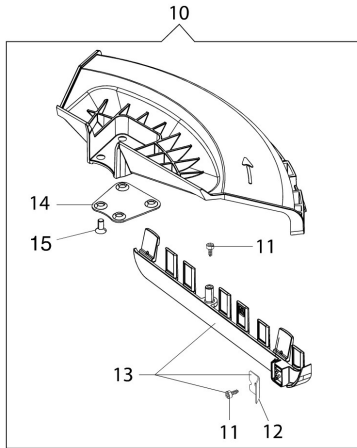

Kertigépek és alkatrészek

WWW.LOBEST.HU

Illustration Accessories

Ref.Nu	Qty	Part number	Description	Validity from	Validity till	Notes	Bulletin
1	1	63129008	Head Load&Go				
2	1	63120041R	Insert				
3	1	63120040R	Nut				
4	1	63120031R	Kit spring				
5	1	63120020AR	Ignition coil				
6	1	63120007AR	Knob				
7	2	63120001R	Bushing				
8	1	63120005R	Cover				
9	1	63120042R	Insert (male)				
10	1	61380125	Guard kit				
11	2	3960040R	Screw				
12	1	4174275R	Blade				
13	1	61380126	Skirt w/blade				
14	1	4174278R	Plate				
15	4	3802004DR	Screw				
16	1	61052031R	Tool kit				
17	1	61420037	Labels kit				
18	1	63070003AR	Harness				
19	1	4095673BR	3-tooth blade				
20	1	4095681AR	4-tooth blade				
21	1	3065001	Hook