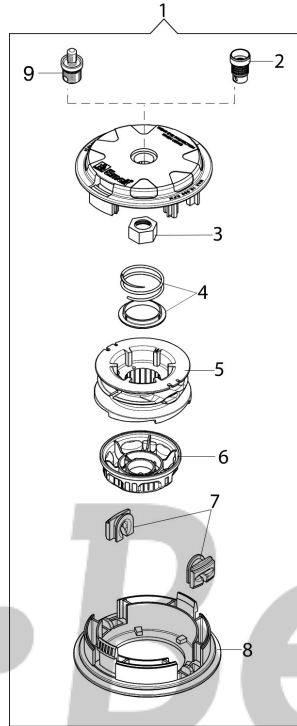

Kertigépek és alkatrészek

WWW.LOBEST.HU

Illustration Accessories

Ref.Nu	Qty	Part number	Description	Validity from	Validity till	Notes	Bulletin
1	1	63129008	Head Load&Go				
2	1	63120041R	Insert				
3	1	63120040R	Nut				
4	1	63120031R	Kit spring				
5	1	63120020AR	Ignition coil				
6	1	63120007AR	Knob				
7	2	63120001R	Bushing				
8	1	63120005R	Cover				
9	1	63120042R	Insert (male)				
10	1	61380125	Guard kit				
11	2	3960040R	Screw				
12	1	4174275R	Blade				
13	1	61380126	Skirt w/blade				
14	1	4174278R	Plate				
15	4	3802004DR	Screw				
16	1	61052031R	Tool kit				
17	1	61420037	Labels kit				
18	1	63070003AR	Harness				
19	1	4095673BR	3-tooth blade				
20	1	4095681AR	4-tooth blade				
21	1	3065001	Hook