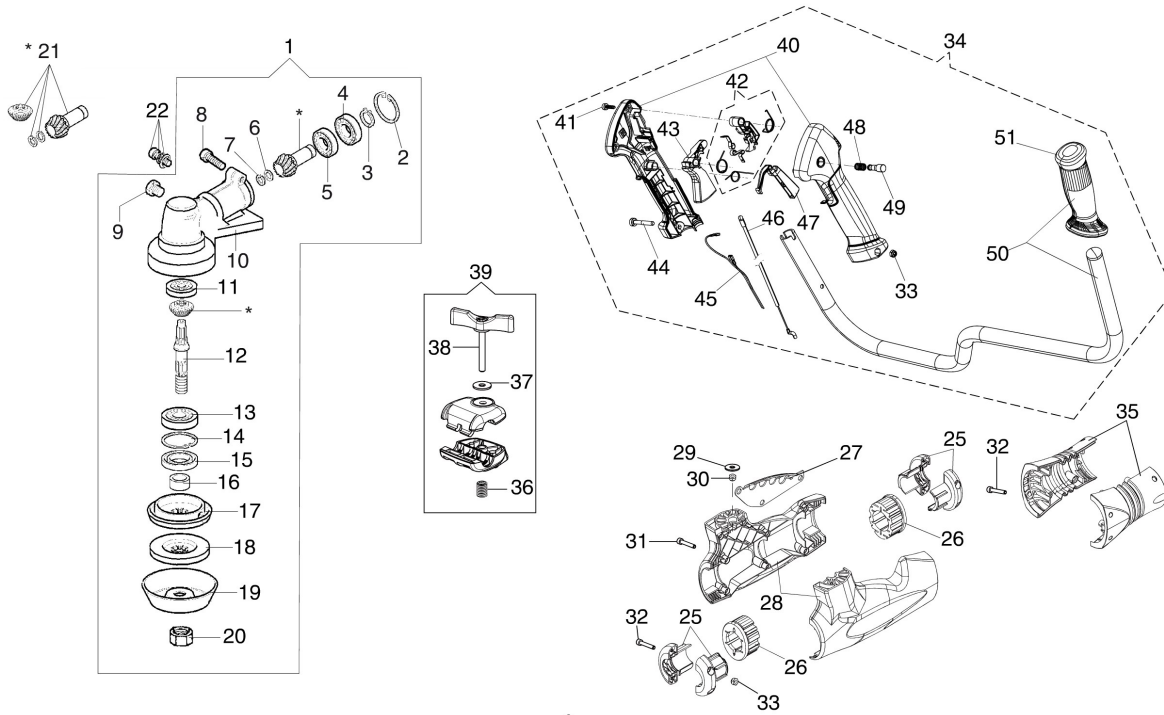

WWW.LOBEST.HU

WWW.LOBEST.HU

Illustration Transmission

Ref.Nu	Qty	Part number	Description	Validity from	Validity till	Notes	Bulletin
1	1	61350149AR	Bevel gear Ø28				
2	1	3025019R	Ring				
3	1	3024012R	Snap ring				
4	1	3035023R	Bearing				
5	1	3034019R	Bearing				
6	1	4138311A	Ring				
7	1	3025009	Ring				
8	1	3901016	Screw				
9	1	61040071R	Cap				
10	1	61040144R	Gear case				
11	1	3034218R	Bearing				
12	1	61250054R	Pin				
13	1	3034012R	Bearing				
14	1	3025022R	Snap ring				
15	1	3050018R	Seal ring				
16	1	61040066R	Spacer				
17	1	61040145R	Hub				
18	1	4179089R	Flange				
19	1	61110074AR	Guard				
20	1	61110075R	Nut				
21	1	61350216	Bevel gear set				
22	1	3901008R	Screw				
23	1	61252049R	Tube Ø28				
24	1	61202109R	Shaft				
25	4	61040110R	Clamp				
26	2	61250181R	Sleeve				
27	1	61250180AR	Plate				
28	1	61420040	Motor housing				
29	1	66030012R	Washer				
30	1	3980011	Nut				
31	8	3960091AR	Screw				
32	1	3801016R	Screw				
33	1	3914003R	Nut				
	1	61420039	Complete handle				
35	1	61420042	Compl. cover				
36	1	61040044R	Spring				
37	1	3918013R	Washer				
38	1	61042030R	Knob				
39	1	61370274A	Complete clamp				
40	1	61380097	Pair of handles				
41	3	3893016AR	Screw				
42	1	61370294	Lever group				
43	1	61380064R	Throttle lever				
44	1	3891054R	Screw				