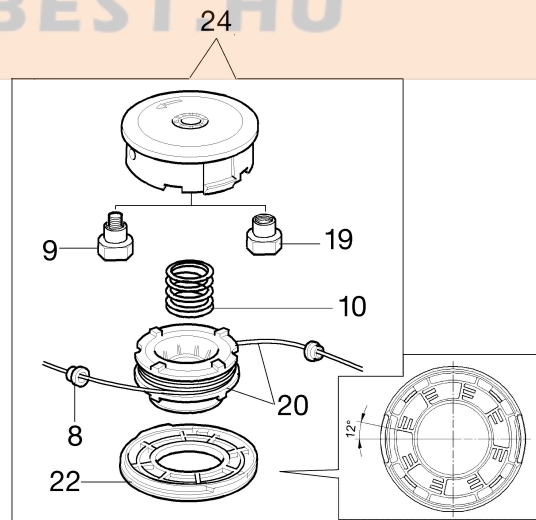

WWW.LOBEST.HU

Illustration Transmission

Ref.Nu	Qty	Part number	Description	Validity from	Validity till	Notes	Bulletin
45	1	3806069R	Screw				
46	1	094000006R	Bearing				
47	1	4162178	Spring				
48	1	4160236R	Band				
49	1	3916008R	Washer				
50	2	3801013R	Screw				
51	1	072700264CR	Clamp	06/2011			BT3-109-04/11
52	1	4160011R	Tube Ø26	SN 9063019276	SN 9066423647		BT3-123-07/13

WWW.LOBEST.HU

LOBEST Kft.
Kertigépek és alkatrészek

WWW.LOBEST.HU

Illustration Accessories

Ref.Nu	Qty	Part number	Description	Validity from	Validity till	Notes	Bulletin
1	-	-	Not available for this product			Sostituita da testina completa codice 63019021 (inserto maschio), 63019019 (inserto femmina)	
2	2	3960040R	Screw				
3	1	61240161R	Plate				
4	4	3801011R	Screw			complet head p/n 63019021 (male insert) 63019019	
5	1	61330252	Skirt w/blade				
6	1	4174275R	Blade				
7	1	61030197	Guard kit				
8	1	4199005AR	Bushing				
9	1	4199008B	Insert (male)				
10	1	4199004R	Spring				
11	1	4199041R	Nylon spool Ø2,4				
12	1	4199035BR	Cover				
13	1	4095673BR	3-tooth blade				
14	1	61052031R	Tool kit				
15	1	4160463AR	Harness				
16	1	61032078	Labels kit				
17	4	3914003R	Nut				
18	4	3819006R	Washer				
19	1	61110076R	Insert (female)				
20	1	4199052	Nylon spool				
21	1	4199026A	Cover				
22	1	4199046	Cover				
23	-	-	Not available for this product			Sostituita da testina completa codice 63019021 (inserto maschio), 63019019 (inserto femmina)	
24	1	61459100	Complete nylon head Ø 2,4			Inserto femmina; Female insert	
24	1	61459100	Complete nylon head Ø 2,4			Inserto maschio; Male insert (female insert)	