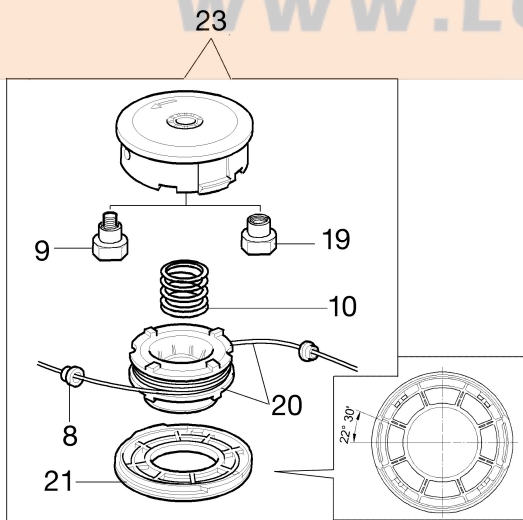

WWW.LOBEST.HU

Illustration Transmission

Ref.Nu	Qty	Part number	Description	Validity from	Validity till	Notes	Bulletin
45	1	3806069R	Screw				
46	1	094000006R	Bearing				
47	1	4162178	Spring				
48	1	4160236R	Band				
49	1	3916008R	Washer				
50	2	3801013R	Screw				
51	1	072700264CR	Clamp	06/2011			BT3-109-04/11
52	1	4160011R	Tube Ø26	SN 9063019276	SN 9066423647		BT3-123-07/13

WWW.LOBEST.HU

LOBEST Kft.
Kertigépek és alkatrészek

WWW.LOBEST.HU

Illustration Accessories

Ref.Nu	Qty	Part number	Description	Validity from	Validity till	Notes	Bulletin
1	-	-	Not available for this product			Sostituita da testina completa codice 63019021 (inserto maschio), 63019019 (inserto femmina)	
2	2	3960040R	Screw				
3	1	61240161R	Plate				
4	4	3801011R	Screw			complet head p/n 63019021 (male insert) 63019019	
5	1	61330252	Skirt w/blade				
6	1	4174275R	Blade				
7	1	61030197	Guard kit				
8	1	4199005AR	Bushing				
9	1	4199008B	Insert (male)				
10	1	4199004R	Spring				
11	1	4199041R	Nylon spool Ø2,4				
12	1	4199035BR	Cover				
13	1	4095673BR	3-tooth blade				
14	1	61052031R	Tool kit				
15	1	4160463AR	Harness				
16	1	61032078	Labels kit				
17	4	3914003R	Nut				
18	4	3819006R	Washer				
19	1	61110076R	Insert (female)				
20	1	4199052	Nylon spool				
21	1	4199026A	Cover				
22	1	4199046	Cover				
23	-	-	Not available for this product			Sostituita da testina completa codice 63019021 (inserto maschio), 63019019 (inserto femmina)	
24	1	61459100	Complete nylon head Ø 2,4			Inserto femmina; Female insert	
24	1	61459100	Complete nylon head Ø 2,4			Inserto maschio; Male insert (female insert)	