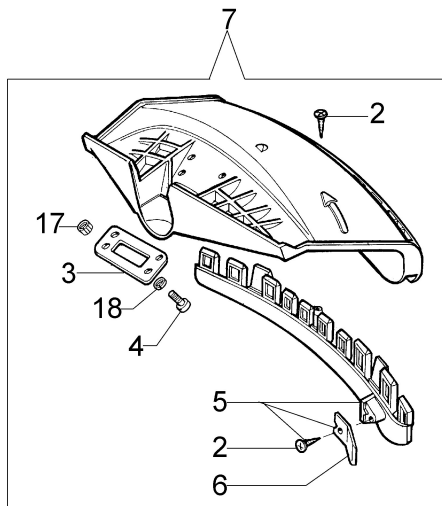

WWW.LOBEST.HU

- 4 KIT RIPARAZIONE
REPAIR KIT

Illustration Carburetor WYL-245

Ref.Nu	Qty	Part number	Description	Validity from	Validity till	Notes	Bulletin
1	1	2318583	Screw				
2	2	2318954	Screw				
3	1	2318568	Spring				
4	1	2318674	Repair kit				
5	1	2318577	Adjuster nut				
6	1	2318189	Ring				
7	1	2318958	Valve				
8	1	2318567	Pump body				
9	1	2318569	Screw				
10	1	003300201	Spindle				
11	1	2318570	Primer body				
12	1	2318592	Valve				
13	4	2318585	Screw				
14	1	2318572	Primer pump				
15	1	2318571	Cover				

WWW.LOBEST.HU

LOBEST Kft.
Kertigépek és alkatrészek

WWW.LOBEST.HU

Illustration Accessories

Ref.Nu	Qty	Part number	Description	Validity from	Validity till	Notes	Bulletin
1	-	-	Not available for this product			Sostituita da testina completa codice 63019021 (inserto maschio), 63019019 (inserto femmina)	
2	2	3960040R	Screw				
3	1	61240161R	Plate				
4	4	3801011R	Screw			complet head p/n 63019021 (male insert) 63019019	
5	1	61330252	Skirt w/blade				
6	1	4174275R	Blade				
7	1	61030197	Guard kit				
8	1	4199005AR	Bushing				
9	1	4199008B	Insert (male)				
10	1	4199004R	Spring				
11	1	4199041R	Nylon spool Ø2,4				
12	1	4199035BR	Cover				
13	1	4095673BR	3-tooth blade				
14	1	61052031R	Tool kit				
15	1	4160463AR	Harness				
16	1	61032078	Labels kit				
17	4	3914003R	Nut				
18	4	3819006R	Washer				
19	1	61110076R	Insert (female)				
20	1	4199052	Nylon spool				
21	1	4199026A	Cover				
22	1	4199046	Cover				
23	-	-	Not available for this product			Sostituita da testina completa codice 63019021 (inserto maschio), 63019019 (inserto femmina)	
24	1	61459100	Complete nylon head Ø 2,4			Inserto femmina; Female insert	
24	1	61459100	Complete nylon head Ø 2,4			Inserto maschio; Male insert (female insert)	