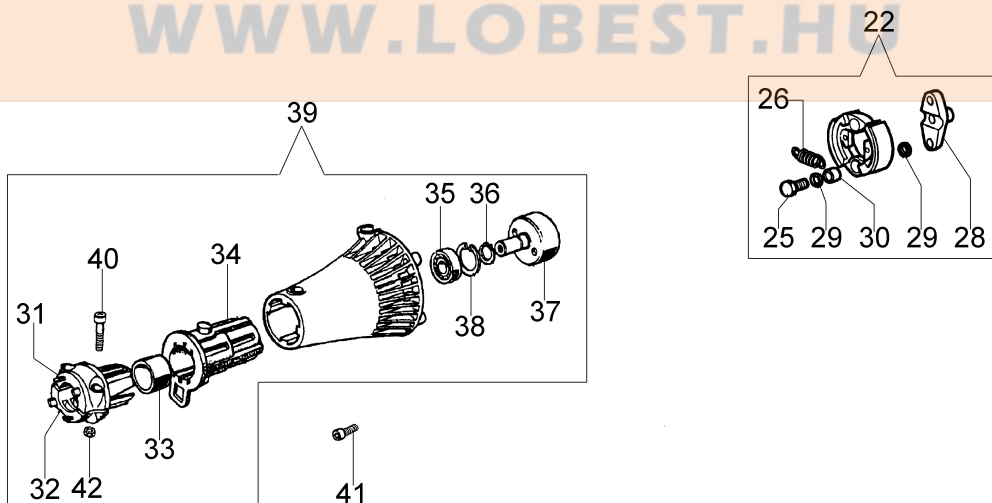

Best Kft.
Kertigépek és alkatrészek

WWW.LOBEST.HU

Illustration Starter assy and clutch

Ref.Nu	Qty	Part number	Description	Validity from	Validity till	Notes	Bulletin
1	1	4160125R	Starter rope				
2	1	61030179R	Flywheel				
3	1	4191020AR	Starter handle				
4	1	3024018R	Ring				
5	1	4161150R	Ring				
6	1	4161148AR	Pulley				
7	1	004000132R	Spring				
8	1	4162358	Cable				
9	1	4161160AR	Starter assy				
10	1	4160072R	Spacer				
11	4	3801011R	Screw				
12	1	61030048R	Starter case				
13	4	3916005R	Washer				
14	4	3819006R	Washer				
15	4	3801009R	Screw				
16	2	4161151	Pin				
17	2	4138441R	Pawl				
18	2	4161186A	Spring				
19	2	3801003R	Screw				
20	1	2501009R	Ignition coil				
21	1	4098064R	Spark plug cap				
22	1	61030177R	Clutch				
23	2	3916004R	Washer				
24	2	3819005R	Washer				
25	2	3806035R	Screw				
26	1	61030190R	Spring				
27	1	4160146AR	Deflector				
28	1	61030189R	Clutch driver				
29	2	3918007R	Washer				
30	1	61030191R	Bushing				
31	1	61010021	Adaptor				
32	1	61010020R	Adaptor				
33	1	4161364R	Bushing				
34	1	4161428R	Sleeve				
35	1	3035023R	Bearing				
36	1	3024012R	Snap ring				
37	1	4161343R	Clutch drum				
38	1	3025019R	Ring				
39	1	61012009AR	Clutch cover				
40	2	3801016R	Screw				
41	4	4175074R	Screw				
42	2	3914003R	Nut				