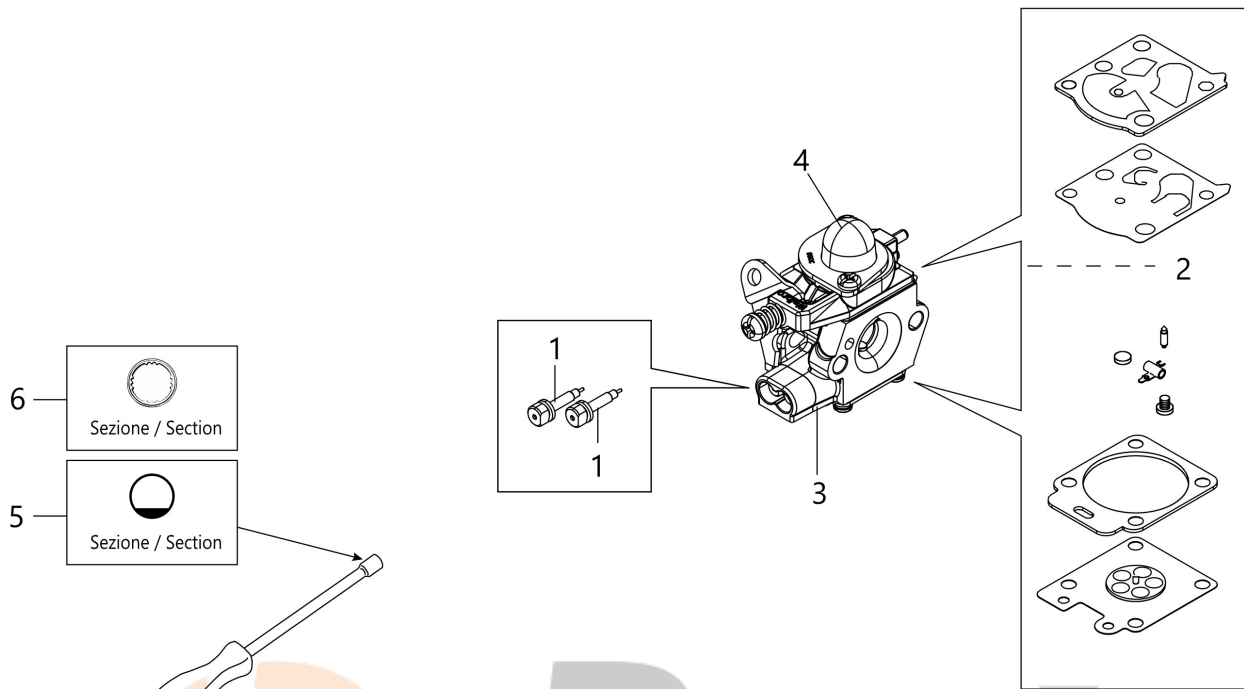

WWW.LOBEST.HU

Illustration Transmission

Ref.Nu	Qty	Part number	Description	Validity from	Validity till	Notes	Bulletin
1	1	61250287A	Bevel gear Ø28				
2	1	3025019R	Ring				
3	1	3024012R	Snap ring				
4	1	3034019R	Bearing				
5	1	072700264CR	Clamp				
6	8	3819006R	Washer				
7	1	3901016	Screw				
8	1	61040071R	Cap				
9	1	61040144R	Gear case				
10	1	3024018R	Ring				
11	1	61250054R	Pin				
12	1	3024012R	Snap ring				
13	1	3025022R	Snap ring				
14	1	61040066R	Spacer				
15	1	3050018R	Seal ring				
16	1	61040145R	Hub				
17	1	4179089R	Flange				
18	1	61110074AR	Guard				
19	1	61110075R	Nut				
20	1	3035023R	Bearing				
21	1	61040133A	Bevel gear set				
22	1	3901008R	Screw				
23	1	61202109R	Shaft				
24	1	61252049R	Tube Ø28				
25	1	074000035R	AV-mount				
26	1	074000183AR	Clamp				
27	1	61170132R	Grommet				
28	1	61332021R	Complete handle				
29	2	3801015R	Screw				
30	1	3914003R	Nut				
31	1	4179194AR	Band Ø28				
32	1	61370114R	Lever				
33	1	61380066R	Throttle cable				
34	1	61370294	Lever group				
35	1	61380064R	Throttle lever				
36	1	61330130R	Cable				
37	4	3801011R	Screw				
38	1	4179094AR	Knob				
39	1	4138311A	Ring				
40	1	3025009	Ring				
41	1	61040140R	Knob				
42	1	61330199	Handle kit				
43	1	56550185R	Button				
44	1	4100098BR	Spring				

Illustration Transmission

Ref.Nu	Qty	Part number	Description	Validity from	Validity till	Notes	Bulletin
46	1	3891054R	Screw				
47	5	3893016AR	Screw				

WWW.LOBEST.HU

WWW.LOBEST.HU

Illustration Carburetor WT-1099