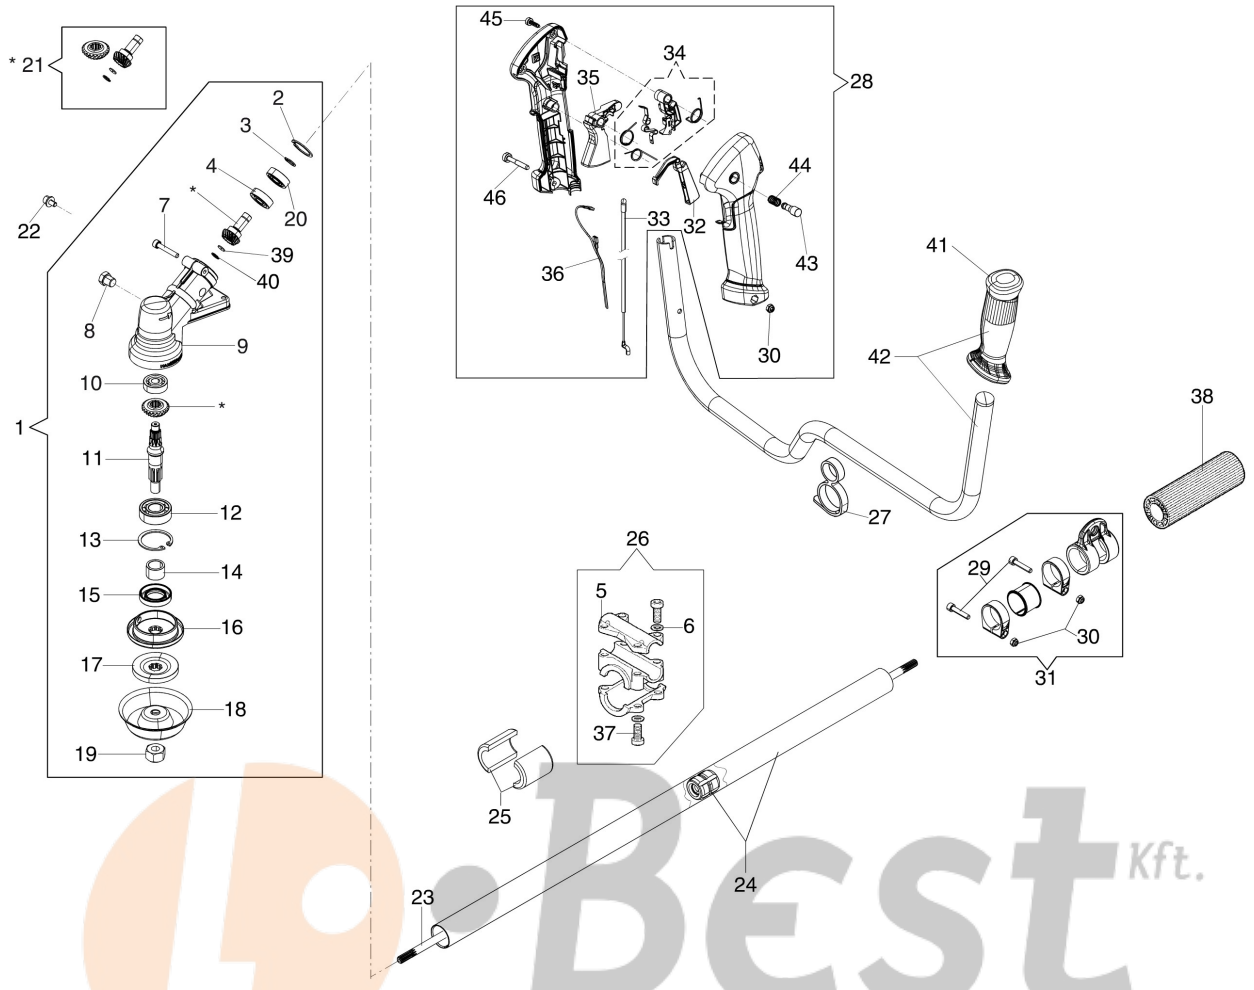

WWW.LOBEST.HU

Illustration Transmission

Ref.Nu	Qty	Part number	Description	Validity from	Validity till	Notes	Bulletin
1	1	61250287A	Bevel gear Ø28				
2	1	3025019R	Ring				
3	1	3024012R	Snap ring				
4	1	3034019R	Bearing				
5	1	072700264CR	Clamp				
6	8	3819006R	Washer				
7	1	3901016	Screw				
8	1	61040071R	Cap				
9	1	61040144R	Gear case				
10	1	3024018R	Ring				
11	1	61250054R	Pin				
12	1	3024012R	Snap ring				
13	1	3025022R	Snap ring				
14	1	61040066R	Spacer				
15	1	3050018R	Seal ring				
16	1	61040145R	Hub				
17	1	4179089R	Flange				
18	1	61110074AR	Guard				
19	1	61110075R	Nut				
20	1	3035023R	Bearing				
21	1	61040133A	Bevel gear set				
22	1	3901008R	Screw				
23	1	61202109R	Shaft				
24	1	61252049R	Tube Ø28				
25	1	074000035R	AV-mount				
26	1	074000183AR	Clamp				
27	1	61170132R	Grommet				
28	1	61332021R	Complete handle				
29	2	3801015R	Screw				
30	1	3914003R	Nut				
31	1	4179194AR	Band Ø28				
32	1	61370114R	Lever				
33	1	61380066R	Throttle cable				
34	1	61370294	Lever group				
35	1	61380064R	Throttle lever				
36	1	61330130R	Cable				
37	4	3801011R	Screw				
38	1	4179094AR	Knob				
39	1	4138311A	Ring				
40	1	3025009	Ring				
41	1	61040140R	Knob				
42	1	61330199	Handle kit				
43	1	56550185R	Button				
44	1	4100098BR	Spring				