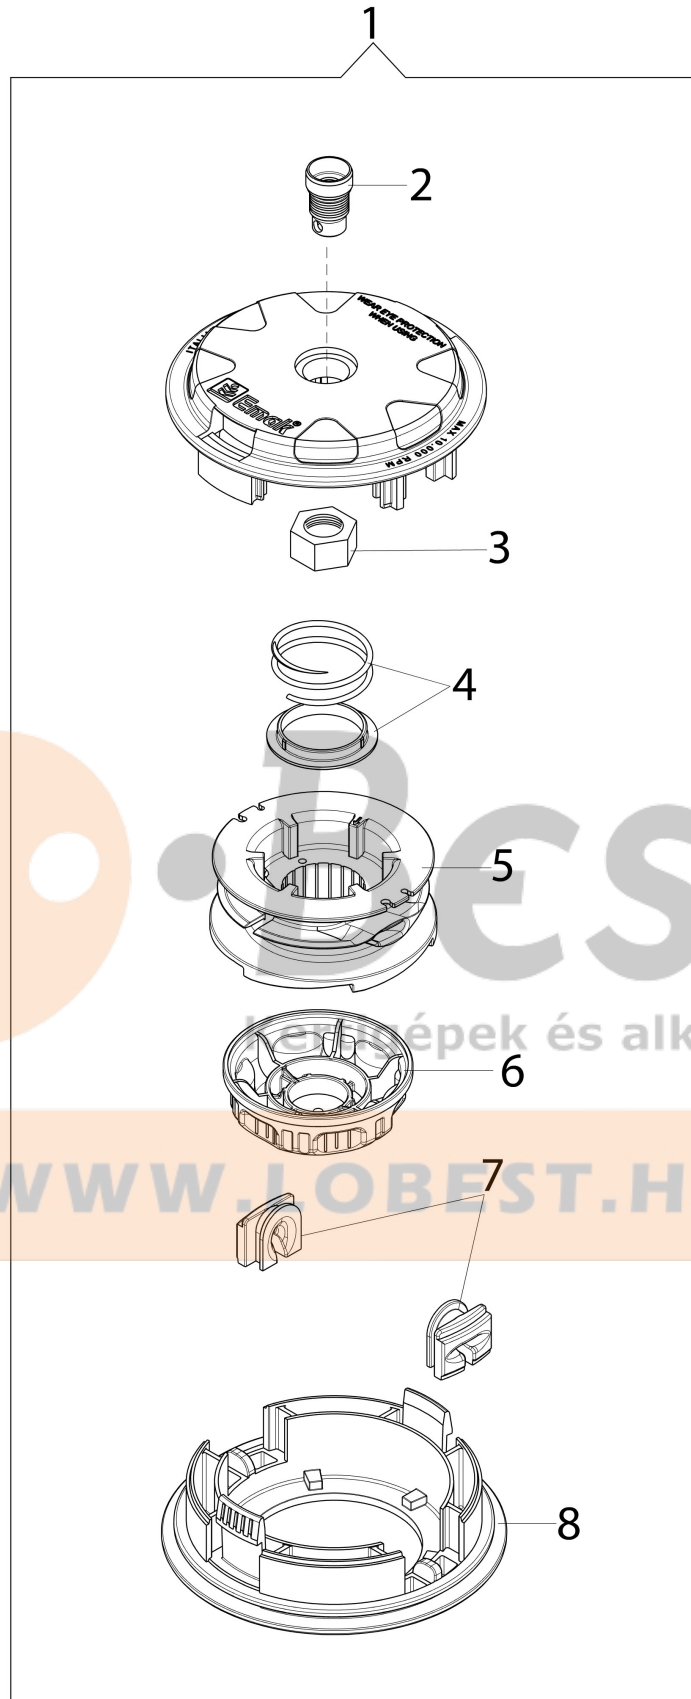

WWW.LOBEST.HU

Illustration Transmission

Ref.Nu	Qty	Part number	Description	Validity from	Validity till	Notes	Bulletin
1	1	61250287A	Bevel gear Ø28				
2	1	3025019R	Ring				
3	1	3024012R	Snap ring				
4	1	3034019R	Bearing				
5	1	072700264CR	Clamp				
6	8	3819006R	Washer				
7	1	3901016	Screw				
8	1	61040071R	Cap				
9	1	61040144R	Gear case				
10	1	3024018R	Ring				
11	1	61250054R	Pin				
12	1	3024012R	Snap ring				
13	1	3025022R	Snap ring				
14	1	61040066R	Spacer				
15	1	3050018R	Seal ring				
16	1	61040145R	Hub				
17	1	4179089R	Flange				
18	1	61110074AR	Guard				
19	1	61110075R	Nut				
20	1	3035023R	Bearing				
21	1	61040133A	Bevel gear set				
22	1	3901008R	Screw				
23	1	61202109R	Shaft				
24	1	61252049R	Tube Ø28				
25	1	074000035R	AV-mount				
26	1	074000183AR	Clamp				
27	1	61170132R	Grommet				
28	1	61332021R	Complete handle				
29	2	3801015R	Screw				
30	1	3914003R	Nut				
31	1	4179194AR	Band Ø28				
32	1	61370114R	Lever				
33	1	61380066R	Throttle cable				
34	1	61370294	Lever group				
35	1	61380064R	Throttle lever				
36	1	61330130R	Cable				
37	4	3801011R	Screw				
38	1	4179094AR	Knob				
39	1	4138311A	Ring				
40	1	3025009	Ring				
41	1	61040140R	Knob				
42	1	61330199	Handle kit				
43	1	56550185R	Button				
44	1	4100098BR	Spring				

WWW.LOBEST.HU

Illustration Illustrated parts list (Head "Load and Go" Ø130)

Ref.Nu	Qty	Part number	Description	Validity from	Validity till	Notes	Bulletin
1	1	63129015	Head Load&Go			ExtraLife	
1	1	63129008	Head Load&Go			Easy&LongLife	
2	1	63120041R	Insert				
3	1	63120040R	Nut				
4	1	63120031R	Kit spring				
5	1	63120020AR	Ignition coil				
6	1	63120030AR	Knob			ExtraLife	
6	1	63120007AR	Knob			Easy&LongLife	
7	2	63120001R	Bushing				
8	1	63120005R	Cover				