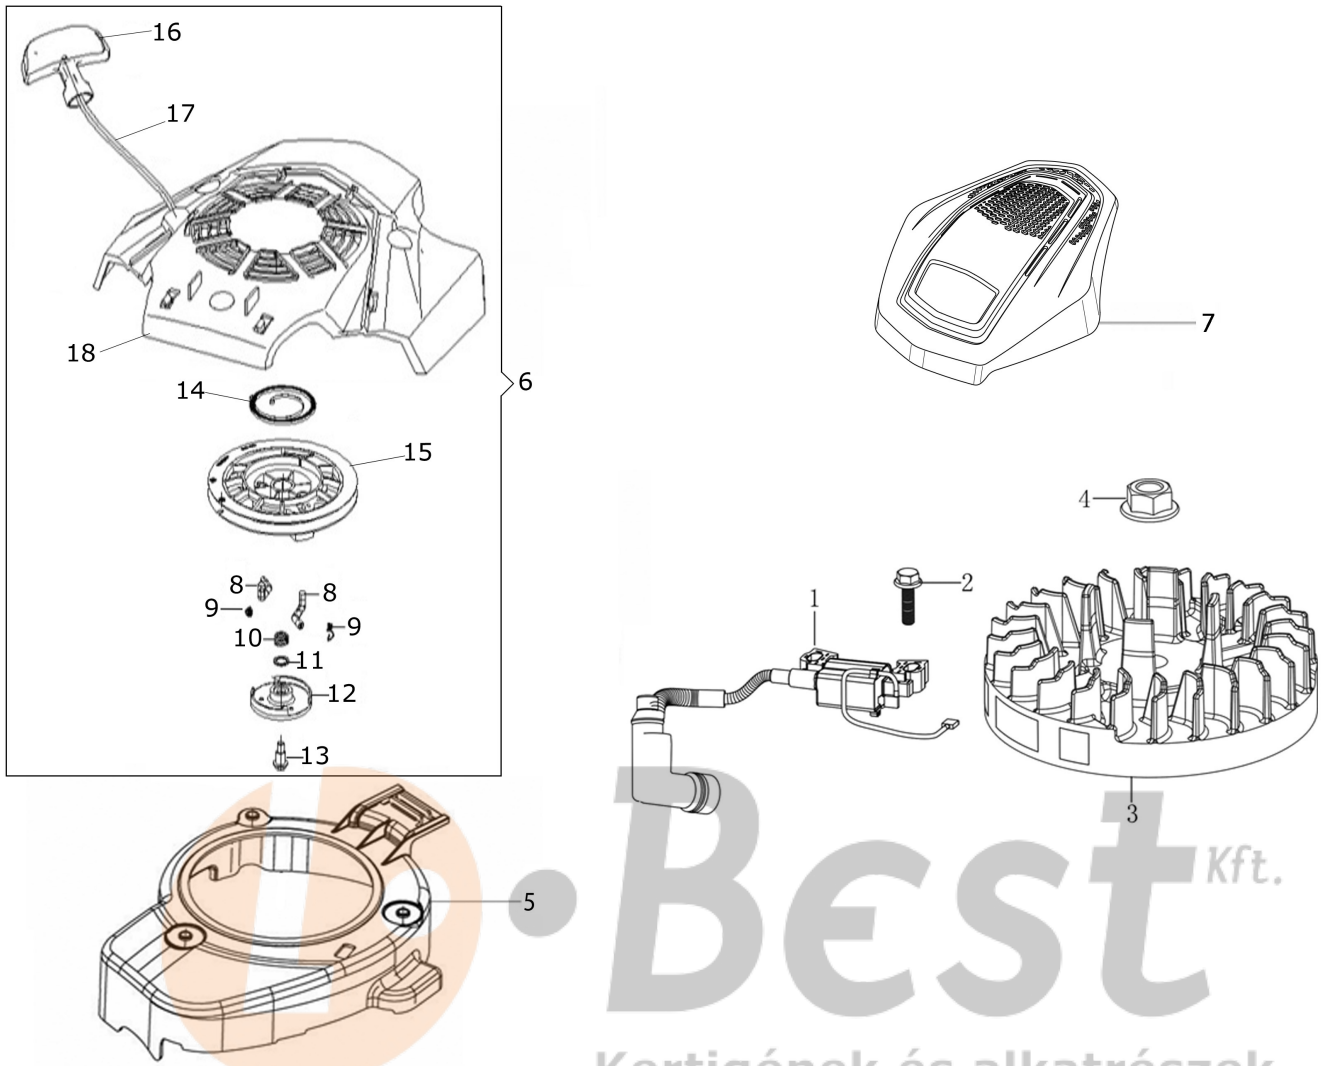

Best Kft.
Kertigépek és alkatrészek

WWW.LOBEST.HU

Illustration Ignition system

Ref.Nu	Qty	Part number	Description	Validity from	Validity till	Notes	Bulletin
1	1	L66151551	Ignition coil				
2	1	L66150817	Bolt				
3	1	L66151552	Flywheel				
4	1	L66150376	Nut				
5	1	L66151550	Cover				
6	1	L66151549	Starter assy				
7	1	3075227R	Cover			Cover senza etichette / Cover without label	MO_0001_12/19
8	2	L66150263	Pawl				
9	2	L66150264	Spring				
10	1	L66150262	Spring				
11	1	L66150261	Washer				
12	1	L66152076	Slide				
13	1	L66152077	Screw				
14	1	L66150266	Starter spring				
15	1	L66152075	Pulley				
16	1	L66150270	Starter handle				
17	1	L66150269	Starter rope				
18	1	L66151968	Cover