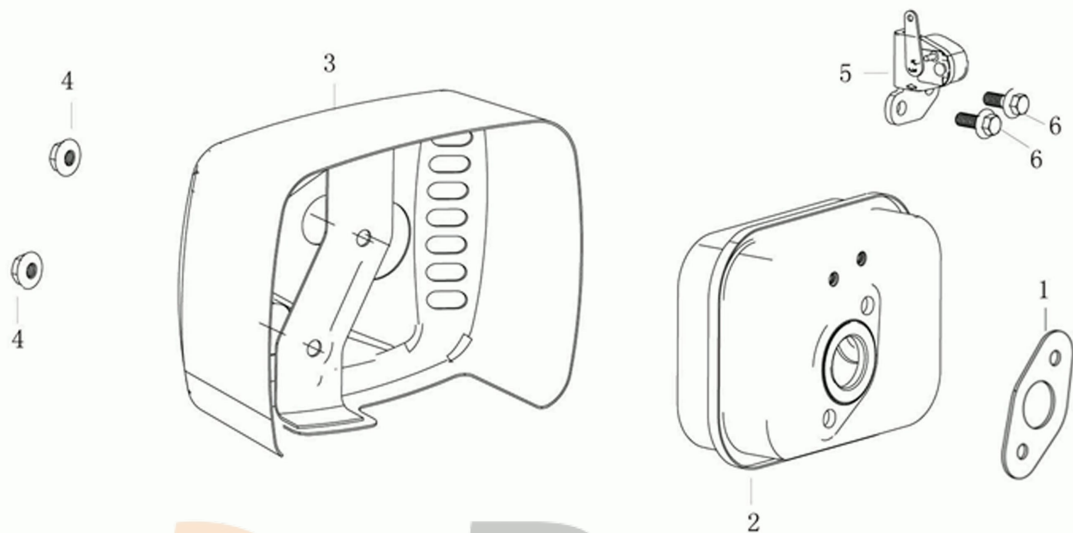

L • Best Kft.
Kertigépek és alkatrészek

WWW.LOBEST.HU

Illustration Muffler

Ref.Nu	Qty	Part number	Description	Validity from	Validity till	Notes	Bulletin
1	1	L66151563	Gasket				
2	1	L66151564A	Muffler				
3	1	L66151565	Cover				
4	2	L66150185	Nut				
5	1	L66151566	Control start				
6	2	L66150729	Screw