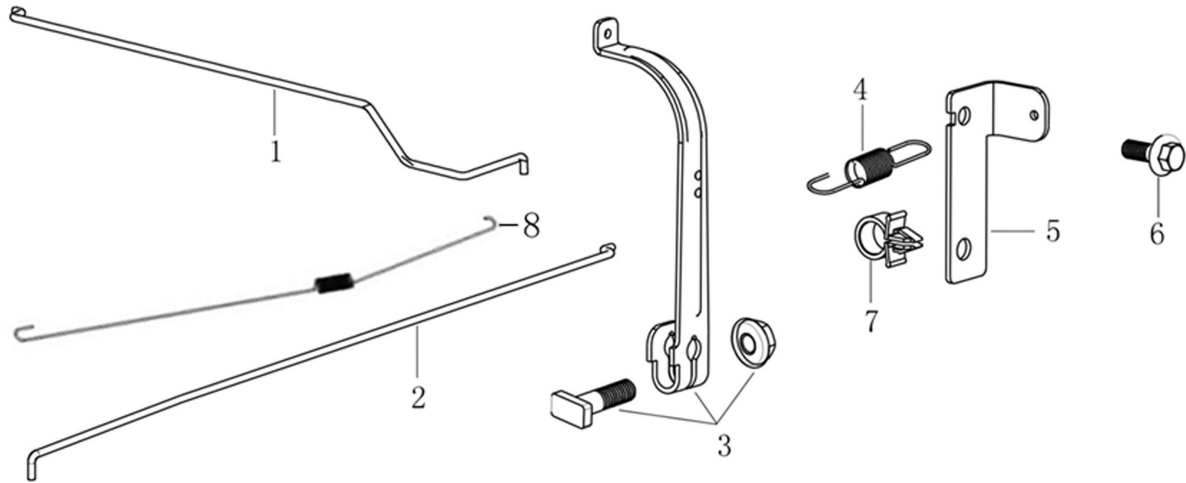

WWW.LOBEST.HU

L • **Best** ^{Kft.}
Kertgépek és alkatrészek

WWW.LOBEST.HU

Illustration Control lever

Ref.Nu	Qty	Part number	Description	Validity from	Validity till	Notes	Bulletin
1	1	L66151558	Rod				
2	1	L66151559	Throttle rod				
3	1	L66151560	Control lever				
4	1	L66151561	Spring				
5	1	L66151562	Complete lever				
6	1	L66150729	Screw				
7	1	L66150440	Clip				
8	1	L66150237	Spring				