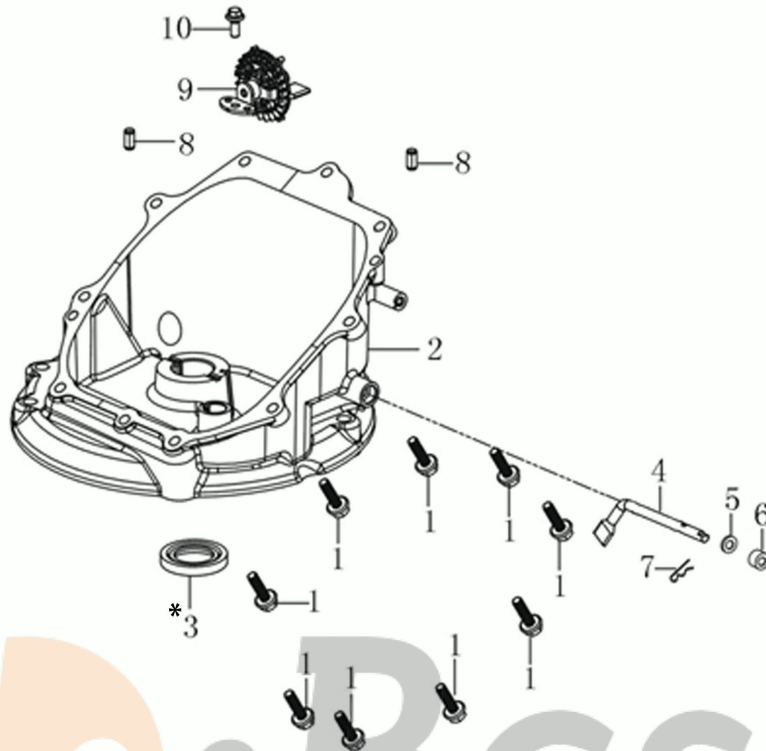

9*

WWW.LOBEST.HU

Illustration Crankcase

Ref.Nu	Qty	Part number	Description	Validity from	Validity till	Notes	Bulletin
1	4	L66150393	Screw				
2	1	L66151522	Cover				
3	1	L66151523	Gasket				
4	1	3055123R	Spark plug				
5	1	L66151524	Crankcase				
6	1	L66150409	Seal ring				
7	3	L66150464	Screw				
8	1	L66151525	Cap				
9	1	L66151570	Gasket set				
10	1	L66150410	Reed valve				
11	1	L66151526	Screw				
12	1	L66151527	Stud				
13	2	L66151528	Stud				
14	1	L66151529	Support				
15	1	L66151530	Brake				
16	1	L66151531	Spring				
17	2	L66151532	Stud				
18	1	L66150453	Screw				
19	1	L66151533	Oil cap assy				
20	2	L66151534	Stud				
21	1	L66151535	Bushing				
22	1	L66151536	Bracket				
23	1	L66150456	Screw				

WWW.LOBEST.HU

11*

L • **Best** Kft.
Kertigépek és alkatrészek

WWW.LOBEST.HU

Illustration Crankcase cover

Ref.Nu	Qty	Part number	Description	Validity from	Validity till	Notes	Bulletin
1	9	L66150817	Bolt				
2	1	L66151537	Crankcase cover				
3	1	L66150462	Oil seal				
4	1	L66151538	Governor arm shaft				
5	1	L66150035	Washer				
6	1	L66150419	Gasket				
7	1	L66150353	Plug				
8	2	L66151539	Pin				
9	1	L66151540	Governor				
10	1	L66150729	Screw				
11	1	L66151570	Gasket set				