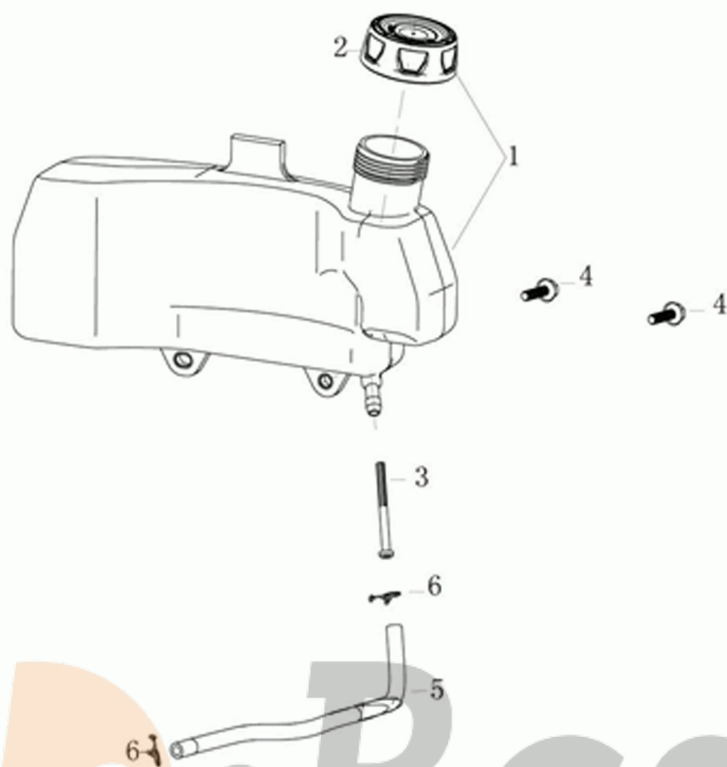

L • **Best** Kft.
Kertigépek és alkatrészek

WWW.LOBEST.HU

Illustration Tank

Ref.Nu	Qty	Part number	Description	Validity from	Validity till	Notes	Bulletin
1	1	L66151567	Complete tank				
2	1	L66151568	Tank cap				EI5-11/20
3	1	L66150439	Filter				
4	2	L66150456	Screw				
5	1	L66151569	Tube				
6	2	L66150435	Clip