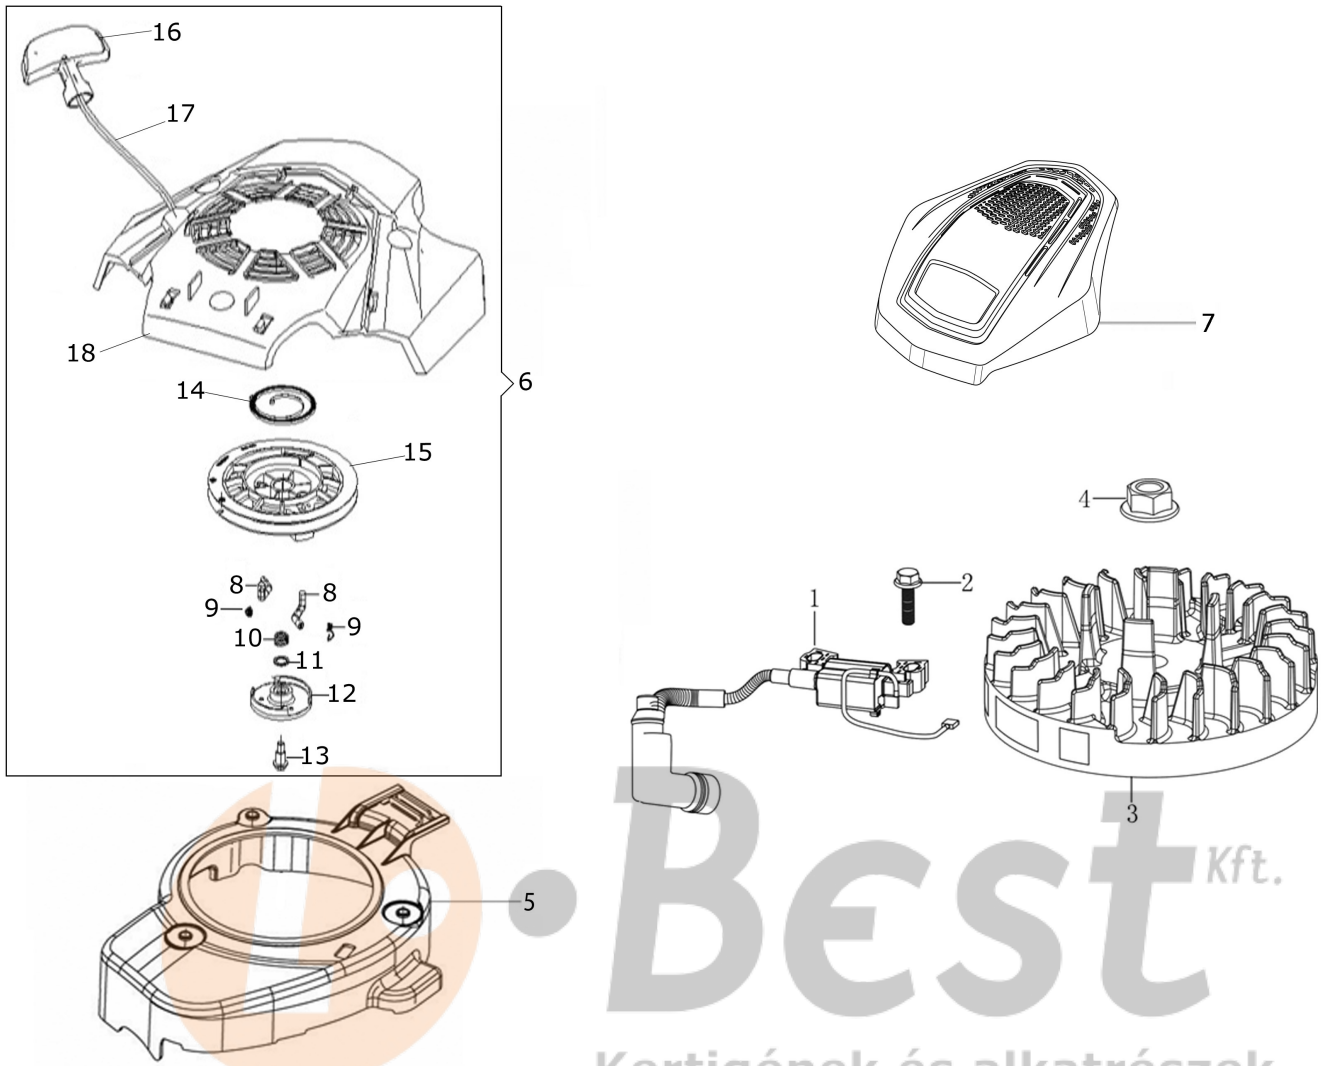

WWW.LOBEST.HU

Illustration Shaft + piston

Ref.Nu	Qty	Part number	Description	Validity from	Validity till	Notes	Bulletin
1	1	L66151541	Piston ring set				BT5-91-05/23
2	1	L66151571	Piston assy				BT5-91-05/23
3	1	L66150342	Piston pin				
4	2	L66150372	Retainer washer				
5	1	L66151542	Connecting rod				
6	1	L66151543	Crankshaft				
7	1	L66151544	Slide				
8	1	L66152078	Piston ring set			Da utilizzare con pistoni /	BT5-91-05/23
9	1	L66152080	Piston assy			-----, -----	BT5-91-05/23

WWW.LOBEST.HU

10

L • Best Kft.
Kertigépek és alkatrészek

WWW.LOBEST.HU

Illustration Reed valve kit

Ref.Nu	Qty	Part number	Description	Validity from	Validity till	Notes	Bulletin
1	2	L66151545	Compensator				
2	1	L66151546	Plate				
3	2	L66150402	Equalizer rod				
4	2	L66151547	Slide				
5	1	L66151548	Camshaft assy				
6	2	L66150398	Spring holder				
7	2	L66150522	Valves spring				
8	2	L66150367	Seal				
9	1	L66150400	Suction/exhaust valve kit				
10	1	L66151572	Reed valve kit				

WWW.LOBEST.HU

Best Kft.
Kertigépek és alkatrészek

WWW.LOBEST.HU

Illustration Ignition system

Ref.Nu	Qty	Part number	Description	Validity from	Validity till	Notes	Bulletin
1	1	L66151551	Ignition coil				
2	1	L66150817	Bolt				
3	1	L66151552	Flywheel				
4	1	L66150376	Nut				
5	1	L66151550	Cover				
6	1	L66151549	Starter assy				
7	1	3075227R	Cover			Cover senza etichette / Cover without label	MO_0001_12/19
8	2	L66150263	Pawl				
9	2	L66150264	Spring				
10	1	L66150262	Spring				
11	1	L66150261	Washer				
12	1	L66152076	Slide				
13	1	L66152077	Screw				
14	1	L66150266	Starter spring				
15	1	L66152075	Pulley				
16	1	L66150270	Starter handle				
17	1	L66150269	Starter rope				
18	1	L66151968	Cover				