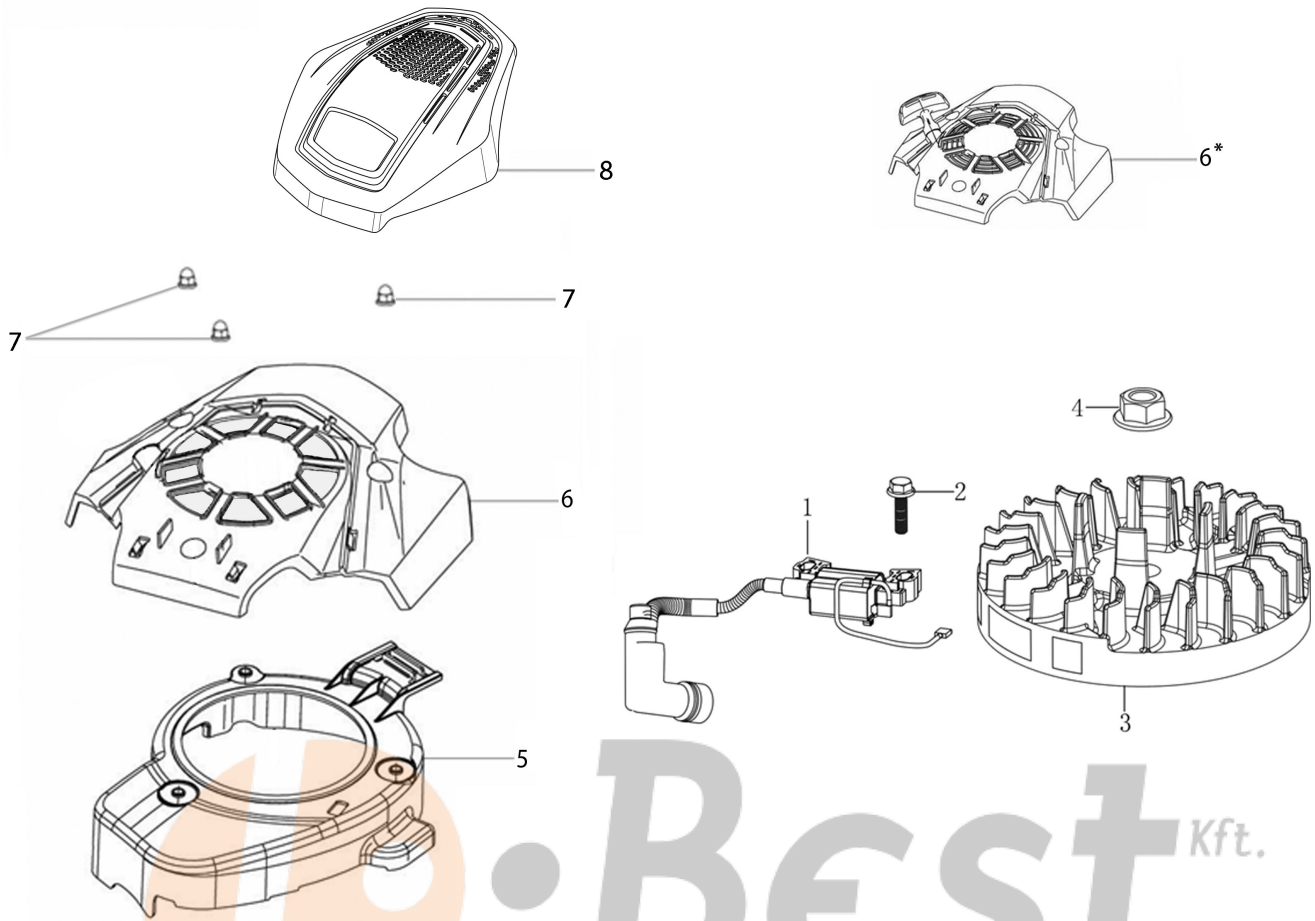

Best Kft.
Kertigépek és alkatrészek

WWW.LOBEST.HU

Illustration Ignition system

Ref.Nu	Qty	Part number	Description	Validity from	Validity till	Notes	Bulletin
1	1	L66151551	Ignition coil				
2	1	L66150817	Bolt				
3	1	L66151969	Flywheel				
4	1	L66150376	Nut				
5	1	L66151550	Cover				
6	1	L66151968	Cover				
6*	1	L66151549	Starter assy			Avviamento manuale / Manual starter	
7	3	L66151976	Nut				
8	1	3075227R	Cover			Cover senza etichette / Cover without label	MO_0001_12/1'