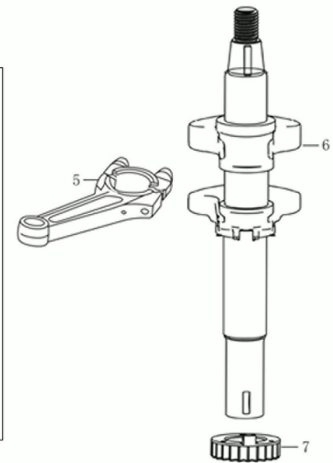

WWW.LOBEST.HU

9*

LOBEST Kft.
Kertigépek és alkatrészek
WWW.LOBEST.HU

Illustration Crankcase

Ref.Nu	Qty	Part number	Description	Validity from	Validity till	Notes	Bulletin
1	4	L66150393	Screw				
2	1	L66151522	Cover				
3	1	L66151523	Gasket				
4	1	3055123R	Spark plug				
5	1	L66151524	Crankcase				
6	1	L66150409	Seal ring				
7	3	L66150464	Screw				
8	1	L66151525	Cap				
9	1	L66151570	Gasket set				
10	1	L66150410	Reed valve				
11	1	L66151526	Screw				
12	1	L66151527	Stud				
13	2	L66151528	Stud				
15	1	L66151975	Brake				
16	1	L66151531	Spring				
17	2	L66151532	Stud				
18	1	L66150453	Screw				
19	1	L66151533	Oil cap assy				
20	2	L66151534	Stud				
23	1	L66150456	Screw				

WWW.LOBEST.HU

11*

WWW.LOBEST.HU

Illustration Crankcase cover

Ref.Nu	Qty	Part number	Description	Validity from	Validity till	Notes	Bulletin
1	9	L66150817	Bolt				
2	1	L66151537	Crankcase cover				
3	1	L66150462	Oil seal				
4	1	L66151538	Governor arm shaft				
5	1	L66150035	Washer				
6	1	L66150419	Gasket				
7	1	L66150353	Plug				
8	2	L66151539	Pin				
9	1	L66151540	Governor				
10	1	L66150729	Screw				
11	1	L66151570	Gasket set				

WWW.LOBEST.HU

2° serie / 2nd series

1° serie / 1st series

WWW.LOBEST.HU

Illustration Shaft + piston

Ref.Nu	Qty	Part number	Description	Validity from	Validity till	Notes	Bulletin
1	1	L66151541	Piston ring set				BT5-91-05/23
2	1	L66151571	Piston assy				BT5-91-05/23
3	1	L66150342	Piston pin				
4	2	L66150372	Retainer washer				
5	1	L66151576	Connecting rod				
6	1	L66151577	Crankshaft				
7	1	L66151544	Slide				
8	1	L66152078	Piston ring set			Da utilizzare con pistoni /	BT5-91-05/23
9	1	L66152080	Piston assy			-----, -----	BT5-91-05/23