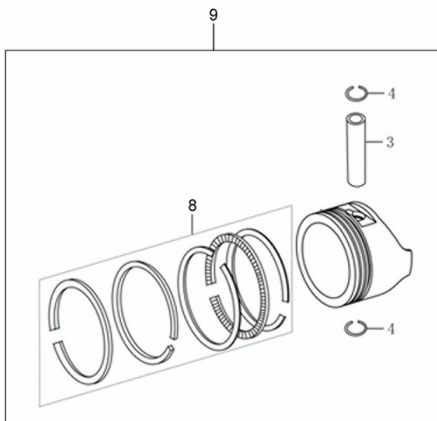

WWW.LOBEST.HU

9*

LOBEST Kft.
Kertigépek és alkatrészek
WWW.LOBEST.HU

Illustration Crankcase

Ref.Nu	Qty	Part number	Description	Validity from	Validity till	Notes	Bulletin
1	4	L66150393	Screw				
2	1	L66151522	Cover				
3	1	L66151523	Gasket				
4	1	3055123R	Spark plug				
5	1	L66151524	Crankcase				
6	1	L66150409	Seal ring				
7	3	L66150464	Screw				
8	1	L66151525	Cap				
9	1	L66151570	Gasket set				
10	1	L66150410	Reed valve				
11	1	L66151526	Screw				
12	1	L66151527	Stud				
13	2	L66151528	Stud				
15	1	L66151975	Brake				
16	1	L66151531	Spring				
17	2	L66151532	Stud				
18	1	L66150453	Screw				
19	1	L66151533	Oil cap assy				
20	2	L66151534	Stud				
23	1	L66150456	Screw				

WWW.LOBEST.HU

11*

WWW.LOBEST.HU

Illustration Crankcase cover

Ref.Nu	Qty	Part number	Description	Validity from	Validity till	Notes	Bulletin
1	9	L66150817	Bolt				
2	1	L66151537	Crankcase cover				
3	1	L66150462	Oil seal				
4	1	L66151538	Governor arm shaft				
5	1	L66150035	Washer				
6	1	L66150419	Gasket				
7	1	L66150353	Plug				
8	2	L66151539	Pin				
9	1	L66151540	Governor				
10	1	L66150729	Screw				
11	1	L66151570	Gasket set				

WWW.LOBEST.HU

2° serie / 2nd series

1° serie / 1st series

WWW.LOBEST.HU

Illustration Shaft + piston

Ref.Nu	Qty	Part number	Description	Validity from	Validity till	Notes	Bulletin
1	1	L66151541	Piston ring set				BT5-91-05/23
2	1	L66151571	Piston assy				BT5-91-05/23
3	1	L66150342	Piston pin				
4	2	L66150372	Retainer washer				
5	1	L66151576	Connecting rod				
6	1	L66151577	Crankshaft				
7	1	L66151544	Slide				
8	1	L66152078	Piston ring set			Da utilizzare con pistoni /	BT5-91-05/23
9	1	L66152080	Piston assy			-----, -----	BT5-91-05/23