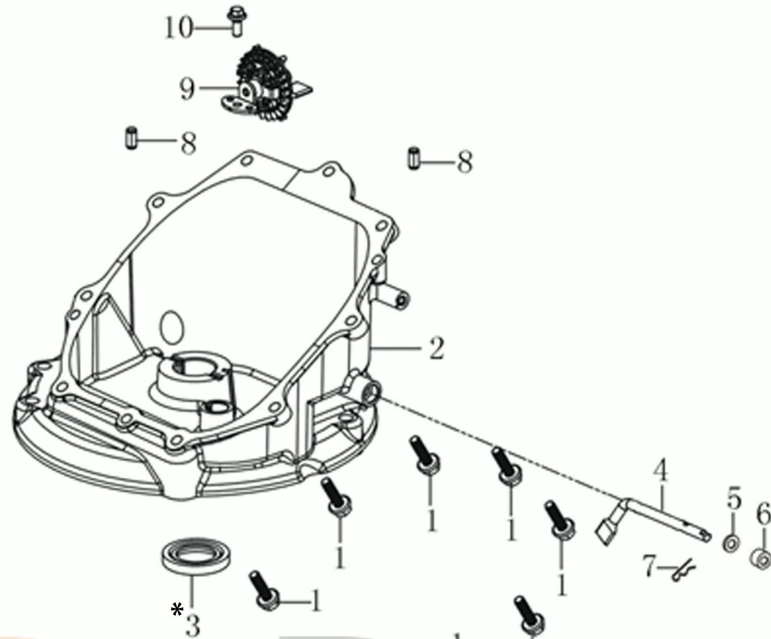

WWW.LOBEST.HU

9*

LOBEST Kft.
Kertigépek és alkatrészek
WWW.LOBEST.HU

Illustration Crankcase

Ref.Nu	Qty	Part number	Description	Validity from	Validity till	Notes	Bulletin
1	4	L66150393	Screw				
2	1	L66151522	Cover				
3	1	L66151523	Gasket				
4	1	3055123R	Spark plug				
5	1	L66151524	Crankcase				
6	1	L66150409	Seal ring				
7	3	L66150464	Screw				
8	1	L66151525	Cap				
9	1	L66151570	Gasket set				
10	1	L66150410	Reed valve				
11	1	L66151526	Screw				
12	1	L66151527	Stud				
13	2	L66151528	Stud				
15	1	L66151975	Brake				
16	1	L66151531	Spring				
17	2	L66151532	Stud				
18	1	L66150453	Screw				
19	1	L66151533	Oil cap assy				
20	2	L66151534	Stud				
23	1	L66150456	Screw				

WWW.LOBEST.HU

11*

WWW.LOBEST.HU

Illustration Crankcase cover

Ref.Nu	Qty	Part number	Description	Validity from	Validity till	Notes	Bulletin
1	9	L66150817	Bolt				
2	1	L66151537	Crankcase cover				
3	1	L66150462	Oil seal				
4	1	L66151538	Governor arm shaft				
5	1	L66150035	Washer				
6	1	L66150419	Gasket				
7	1	L66150353	Plug				
8	2	L66151539	Pin				
9	1	L66151540	Governor				
10	1	L66150729	Screw				
11	1	L66151570	Gasket set				