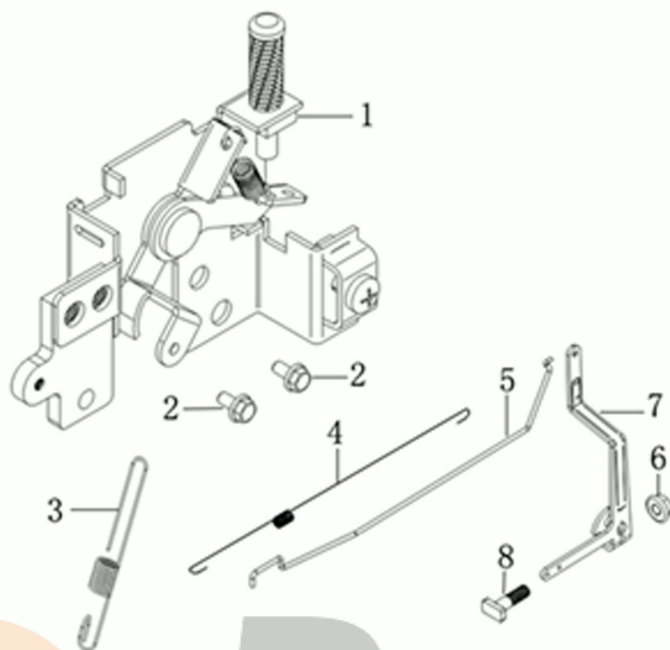

L • Best Kft.
Kertigépek és alkatrészek

WWW.LOBEST.HU

Illustration Control lever

Ref.Nu	Qty	Part number	Description	Validity from	Validity till	Notes	Bulletin
1	1	L66151610	Complete lever				
2	2	L66150464	Screw				
3	1	L66151611	Spring				
4	1	L66151612	Spring				
5	1	L66151613	Throttle rod				
6	1	004400959R	Nut				
7	1	L66151614	Control lever				
8	1	L66150382	Screw