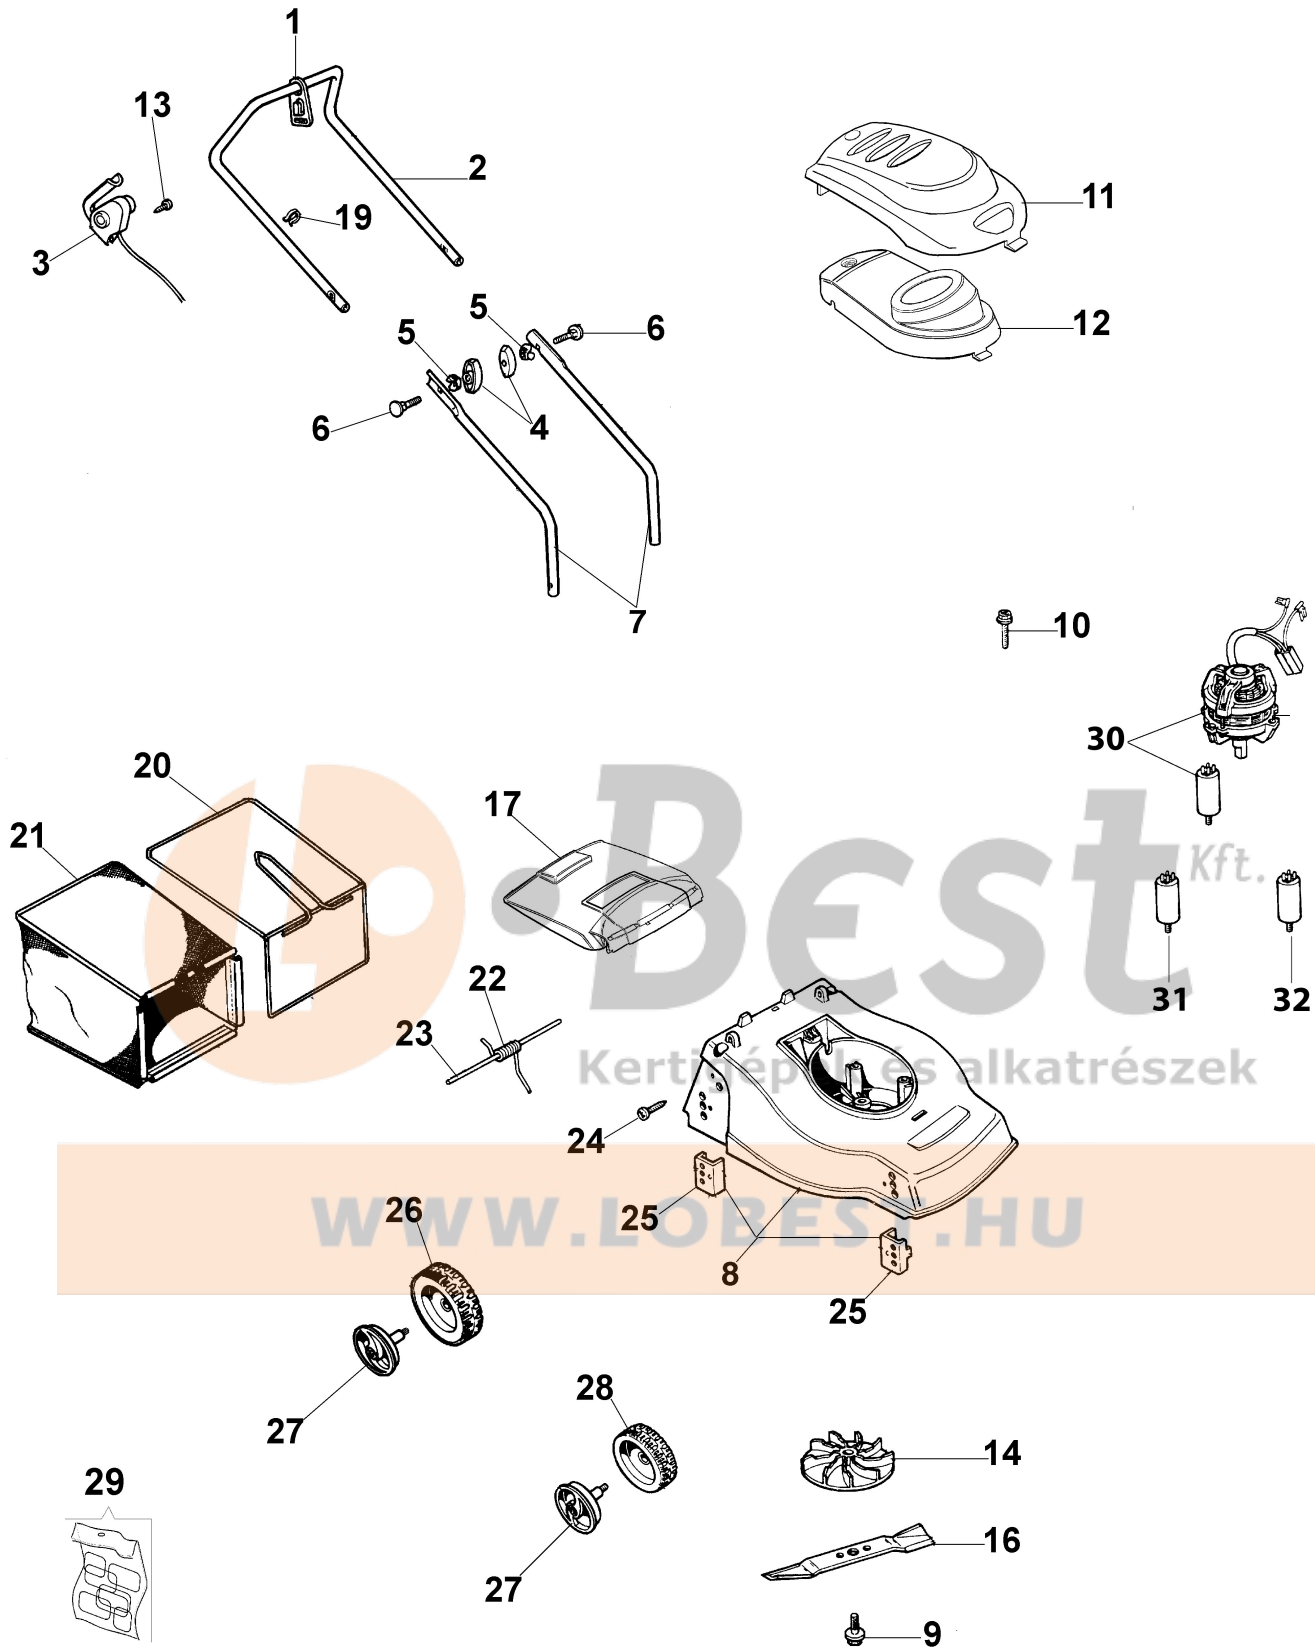

K 40 P Electric lawnmower

Documents

[Complete illustrated parts list](#)

WWW.LOBEST.HU

Illustration Complete illustrated parts list

Ref.Nu	Qty	Part number	Description	Validity from	Validity till	Notes	Bulletin
1	1	3044027R	Clamp				
	1	66050188R	Handlebar		Nero / Black		
2	1	66050188R	Handlebar		Grigio / Black		
3	1	66050187R	Switch				
4	2	4119013AR	Tightening handle				
5	2	66050013R	Spacer				
6	2	3910015R	Screw				
7	1	66052041	Handlebar		Nero / Black		
7	1	66052041A	Handlebar		Grigio / Black		
8	1	66080081R	Deck		Sostituisce carcassa		
9	1	66050014AR	Screw				
10	5	3960050R	Screw				
11	1	66080008	Guard				
12	1	66080007	Guard				
13	2	66050036	Screw				
14	1	66050005AR	Fan				
16	1	66080011BR	Blade				
17	1	66080006BR	Shutter				
19	1	3044087R	Band				
20	1	66080013	Frame				
21	1	66080014R	Grassbag				
22	1	66050017	Spring				
23	2	66080010	Pin				
24	2	3860052	Screw				
25	4	66050022	Plate				
26	2	66050007R	Wheel				
27	2	66050193R	Knob				
28	2	66050006R	Wheel				
29	1	66052061A	Labels kit				
30	1	66080083R	Electric motor				
31	1	66080082R	Condenser			16MF 450V 5	
32	1	66050184R	Condenser			12MF 450V 5	