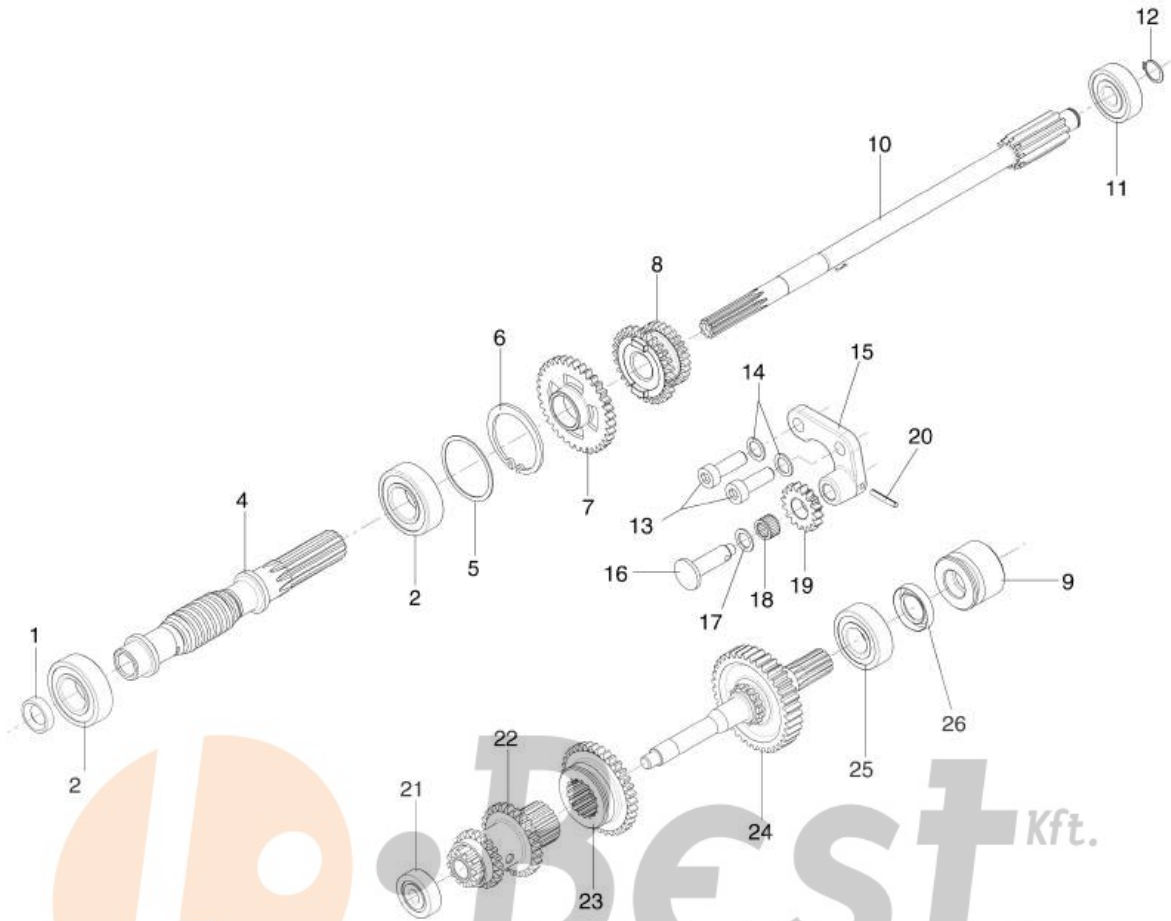

LOBEST Kft.
Kertigépek és alkatrészek

WWW.LOBEST.HU

Illustration Speed gears of the gearbox

Ref.Nu	Qty	Part number	Description	Validity from	Validity till	Notes	Bulletin
1	1	YN0204750	Gasket				
2	2	YN1270751	Bearing				
4	1	F1300800AR	Shaft				
5	1	YN5010200	Washer				
6	1	YN0136900	Seeger				
7	1	YF1290812	Idler gear				
8	1	YF1290813	Gear (Sliding)				
9	1	YF1290816A	Sleeve				
10	1	YF1290811	Shaft				
11	1	YN1257700	Bearing				
12	1	3024015R	Seeger				
13	2	YN6330100	Screw				
14	2	005000343R	Washer				
15	1	YF1290807	Support				
16	1	68350174R	Pin				
17	1	3064001R	Washer				
18	1	3037026R	Roller cage				
19	1	YF1290804	Sprocket				
20	1	YN5115000	Elastic pin				
21	1	YN1251500	Bearing				
22	1	68320285R	Gear				
23	1	YF1290805	Sprocket				
24	1	R1290814R	Shaft (Complete)				
25	1	YN1263701	Bearing				
26	1	YN0207300	Seal ring				

Best Kft.
Kertigépek és alkatrészek

WWW.LOBEST.HU