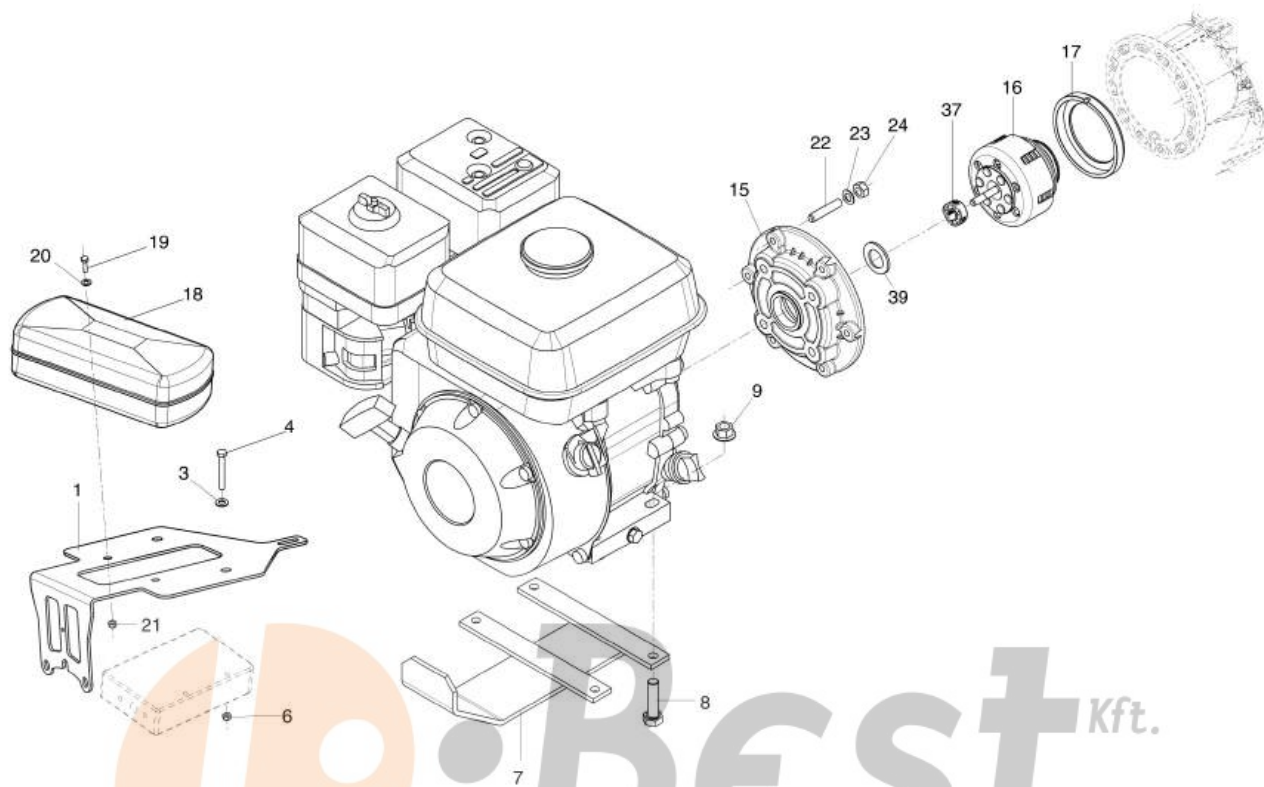

LOBEST Kft.
Kertigépek és alkatrészek

WWW.LOBEST.HU

Illustration Clutch

Ref.Nu	Qty	Part number	Description	Validity from	Validity till	Notes	Bulletin
1	1	68940007R	Support				
3	1	3918005R	Washer				
4	1	310000009R	Screw				
6	1	3980019R	Nut				
7	1	68640136DR	Guard			Motori / Motor EMAK	
8	4	3906075R	Screw			K800H; Honda GX200 Motori / Motor EMAK	
9	4	3914012R	Nut			Motori / Motor EMAK	
15	1	68310038AR	Flange			K800H; Honda GX200 Motori / Motor EMAK	
16	1	68320123R	Multiple disk clutch			Motori / Motor EMAK	
17	1	68320137AR	Ring			K800H; Honda GX200	
18	1	F1221601	Box				
19	2	3806035R	Screw				
20	2	3916006R	Washer				
21	2	004400959R	Nut				
22	6	YN3815300	Stud			Motori / Motor EMAK	
23	6	3916008R	Washer			K800H; Honda GX200 Motori / Motor EMAK	
24	6	3914012R	Nut			Motori / Motor EMAK	
37	1	N1289300R	Bearing			K800H; Honda GX200	
39	1	68320146	Spacer			Motori / Motor EMAK K800H; Honda GX200