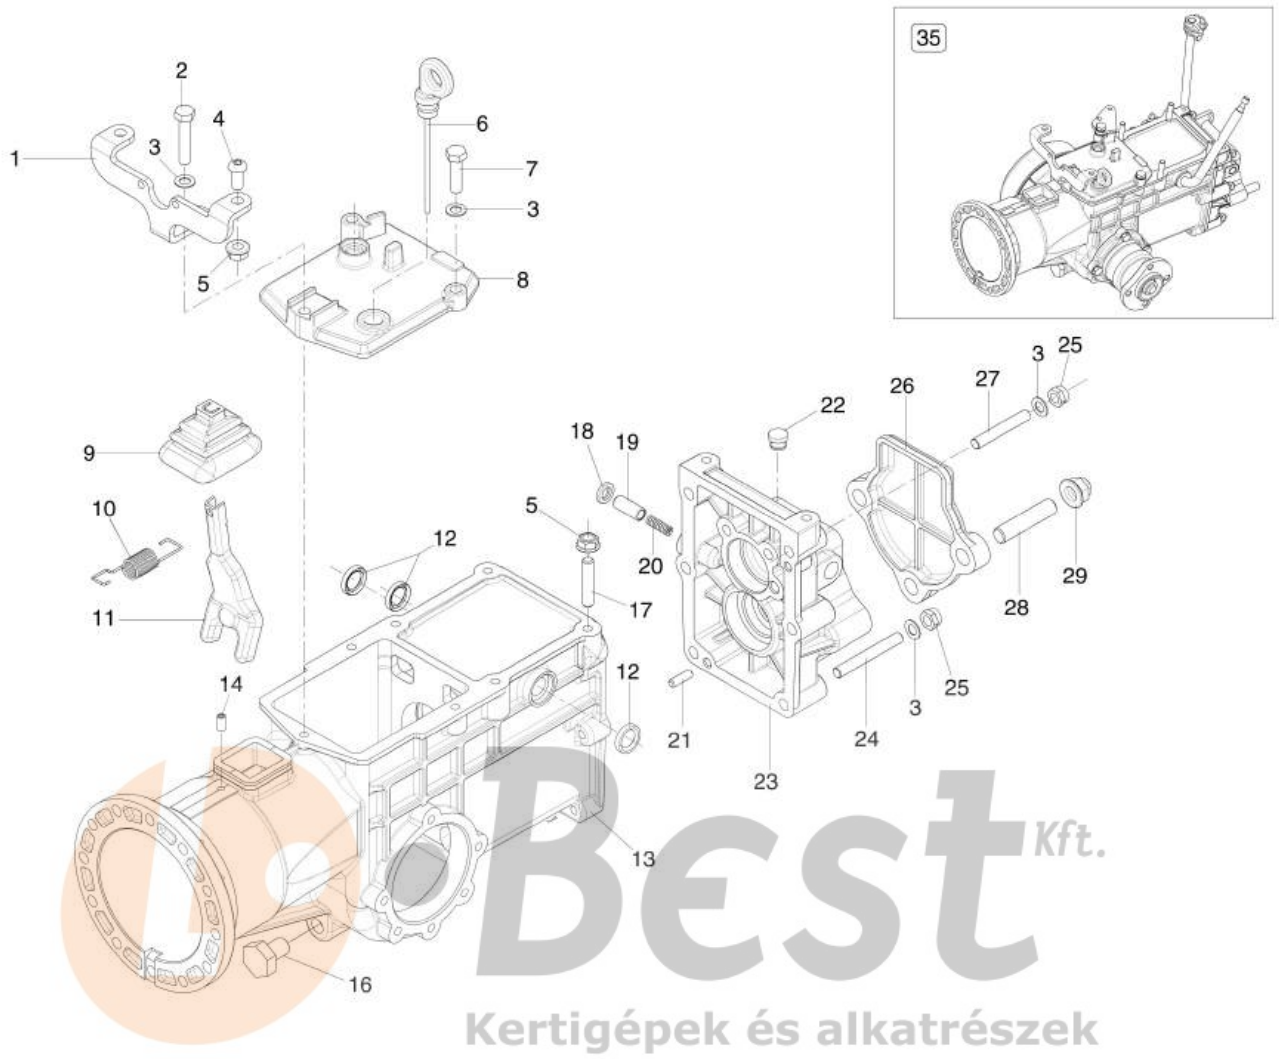

WWW.LOBEST.HU

Illustration Speed-change gear box

Ref.Nu	Qty	Part number	Description	Validity from	Validity till	Notes	Bulletin
1	1	68350156BR	Support				
2	1	3806076R	Screw				
3	17	-	Not available for this product				
4	2	YN6255100	Screw				
5	6	3914012R	Nut				
6	1	68350157R	Oil level plug				
7	1	322000001R	Screw				
8	1	68350197R	Cover				
9	1	YF0751646	Bellows				
10	1	68350172AR	Spring				
11	1	YF0750011G	Lever				
12	3	YN0203000	Seal ring				
13	1	68350200R	Speed-change gear box				
14	1	YN6203600	Screw				
16	1	YN5254000	Oil cap				
17	4	YN3815300	Stud				
18	1	YN0281400	Ring				
19	1	YF1291661	Cap				
20	1	YN3101020	Spring				
21	2	YN5124300	Pin				
22	1	3045006R	Cap				
23	1	YF1290817	Set cover				
24	4	YN3825750	Stud				
25	6	YN1458800	Nut				
26	1	YF1050833	Cover				
27	2	YN3825400	Stud				
28	3	YN3861500	Stud				
29	3	YN1470800	Nut				
35	1	68942005AR	Unit (Gear)