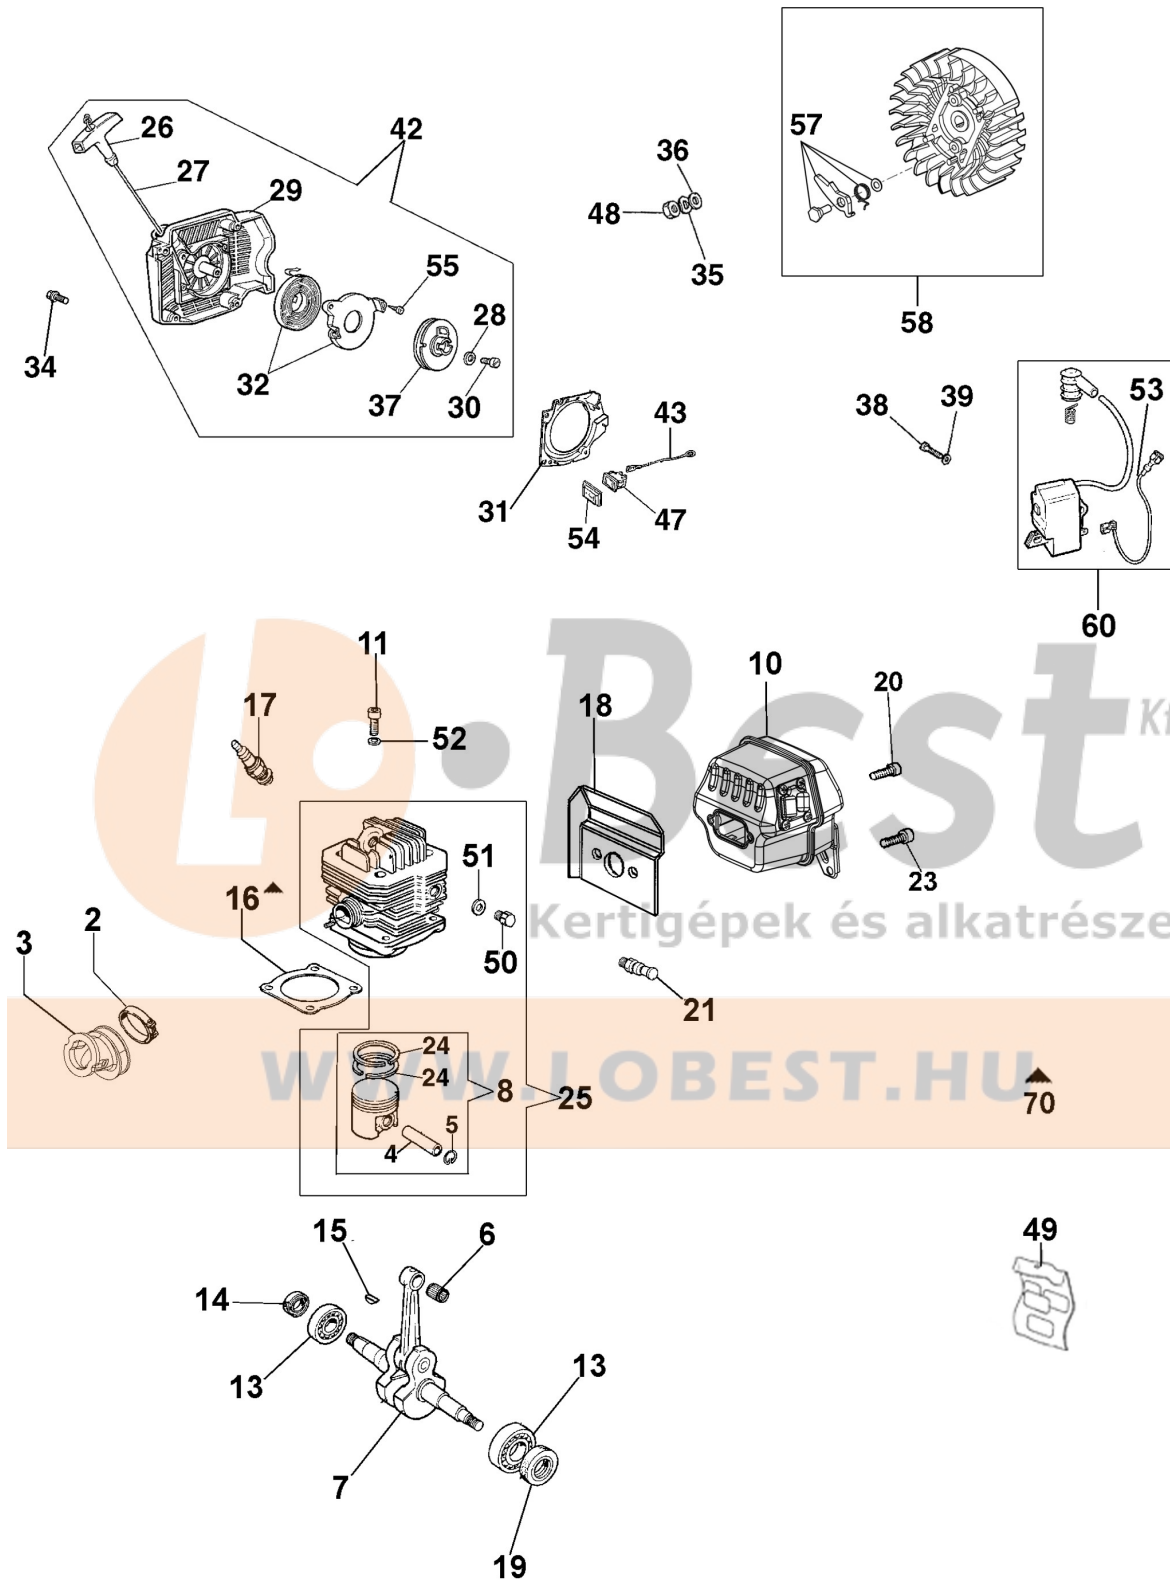

LOBEST Kft.
Kertigépek és alkatrészek
WWW.LOBEST.HU

Illustration Engine and starter

Ref.Nu	Qty	Part number	Description	Validity from	Validity till	Notes	Bulletin
2	1	50200015AR	Band				
3	1	50010026R	Manifold				
4	1	50010031R	Piston pin				
5	2	007201198R	Ring				
6	1	3037014R	Bearing				
7	1	50020003R	Crankshaft				
8	1	50092013A	Piston assy Ø48				
10	1	50020078BR	Muffler				
11	4	005100906AR	Screw				
13	2	3034012R	Bearing				
14	1	094500004R	Seal ring				
15	1	094500028R	Key				
16	1	50010046DR	Gasket				
17	1	3055118R	Spark plug				
18	1	50010058AR	Gasket				
19	1	007201313R	Seal ring				
20	2	3891038R	Screw				
21	1	50010215R	Decompressor				
23	3	3891036R	Screw				
24	2	3123005R	Piston ring Ø48				
25	1	50092028B	Complete cylinder Ø48				
26	1	097000064AR	Starter handle				
27	1	098000079R	Starter rope				
28	1	3918006R	Washer				
29	1	50010172BR	Starter case				
30	1	3908036R	Screw				
31	1	50010019AR	Flange				
32	1	098000060AR	Spring				
34	4	097000092AR	Screw				
35	1	3833080R	Washer				
36	1	3916009R	Washer				
37	1	52010439CR	Pulley				
38	2	3891015R	Screw				
39	2	3916004R	Washer				
42	1	50012069DR	Starter assy				
43	1	097000121AR	Cable				
47	1	2317021R	Switch				
48	1	004000142R	Nut				
49	1	50020115	Labels kit				
50	1	52010093	Screw				
51	1	3078012	Washer				
52	4	3833076R	Washer				
53	1	50020073R	Cable				
54	1	2317013R	Guard				

Best Kft.
Kertigépek és alkatrészek

WWW.LOBEST.HU