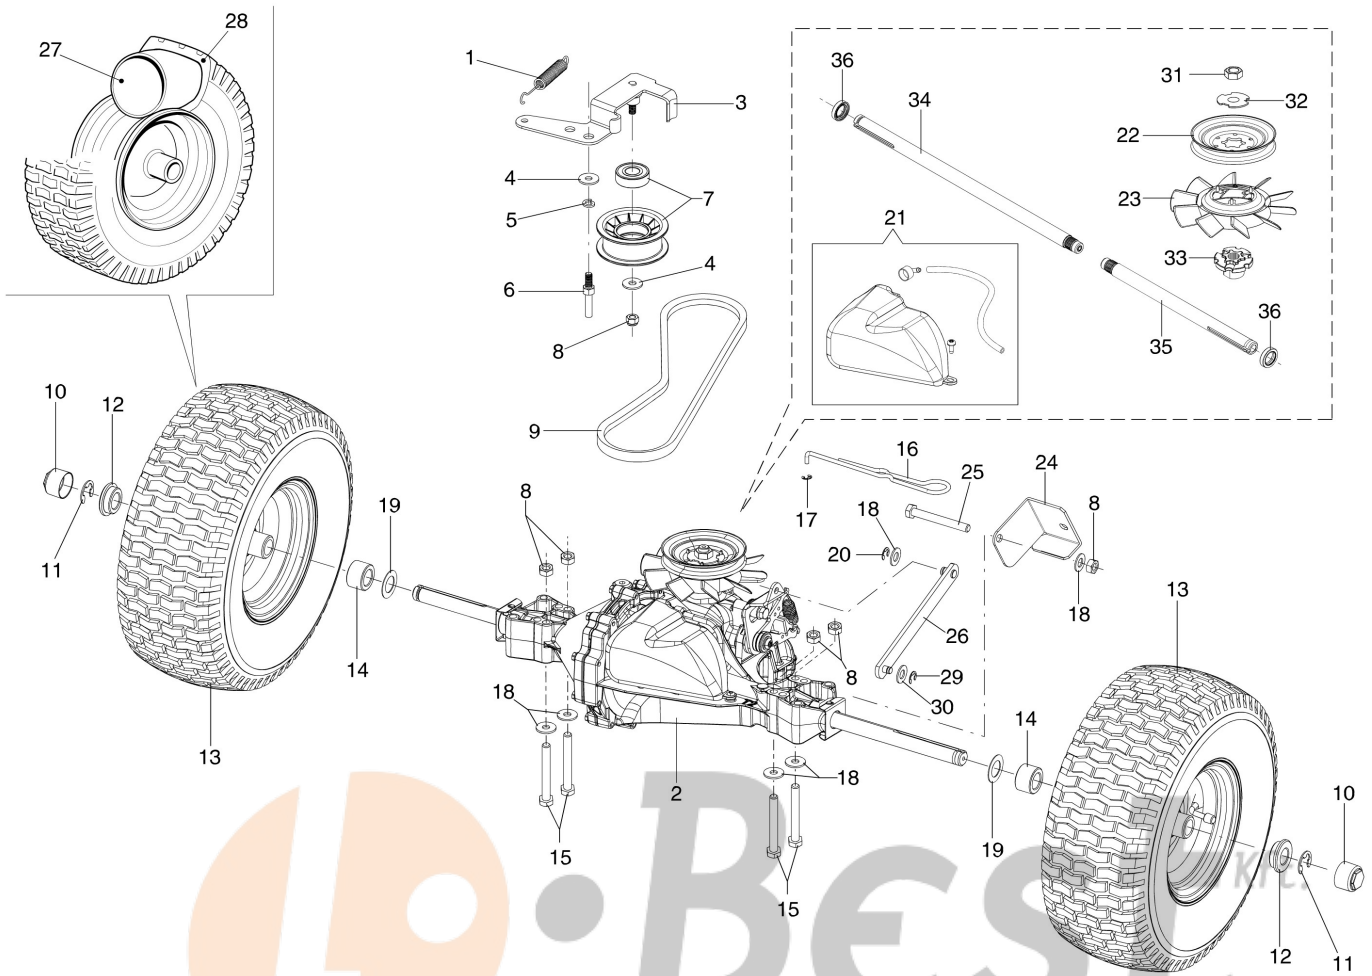

LOBEST
Kertigépek és alkatrészek

WWW.LOBEST.HU

Illustration Transmission

Ref.Nu	Qty	Part number	Description	Validity from	Validity till	Notes	Bulletin
1	1	68130412R	Spring				
2	1	68130617R	Transmission	SN 7036026945		T2-BDBF-3X3C-16X1	BT8-017-10/16
3	1	68130135R	Jockey roll leve				
4	2	3918013R	Washer				
5	1	3819013R	Grower				
6	1	68130435R	Pin (locking)				
7	1	68130045R	Guide pulley				
8	7	3914010R	Nut	SN 7036026945			BT8-017-10/16
9	1	68130625R	Belt	SN 7036026945			BT8-017-10/16
10	2	68130486R	Wheel cover				
11	2	3026015R	Ring				
12	2	68130620R	Spacer	SN 7036026945			BT8-017-10/16
13	2	68130602R	Compl. rear wheel				
14	2	68130256R	Spacer				
15	4	YK8722022	Screw				
16	1	68130623R	Traction lever	SN 7036026945			BT8-017-10/16
17	1	3045037R	Ring				
18	6	3916008R	Washer	SN 7036026945			BT8-017-10/16
19	2	3027012R	Ring				
20	1	3024008R	Snap ring	SN 7036026945			BT8-017-10/16
21	1	68130050R	Complete oil tank	SN 7036026945			BT8-017-10/16
22	1	68130038R	Pulley	SN 7036026945			BT8-017-10/16
23	1	68130033R	Fan	SN 7036026945			BT8-017-10/16
24	1	68130621R	Plate	SN 7036026945			BT8-017-10/16
25	1	3806079R	Screw	SN 7036026945			BT8-017-10/16
26	1	68130622R	Control rod	SN 7036026945			BT8-017-10/16
27	2	68130597R	Inner tube			Posteriore ; Rear	
28	2	68130599	Tire			Posteriore ; Rear	
29	1	3024010R	Snap ring	SN 7036026945			BT8-017-10/16
30	1	3916010R	Washer	SN 7036026945			BT8-017-10/16
31	1	68130039R	Nut	SN 7036026945			BT8-017-10/16
32	1	68130040R	Washer	SN 7036026945			BT8-017-10/16
33	1	68130041R	Hub	SN 7036026945			BT8-017-10/16
34	1	68130294R	Axle shaft dx	SN 7036026945			BT8-017-10/16
35	1	68130293R	Axle shaft sx	SN 7036026945			BT8-017-10/16
36	2	68130193R	Seal ring	SN 7036026945			BT8-017-10/16