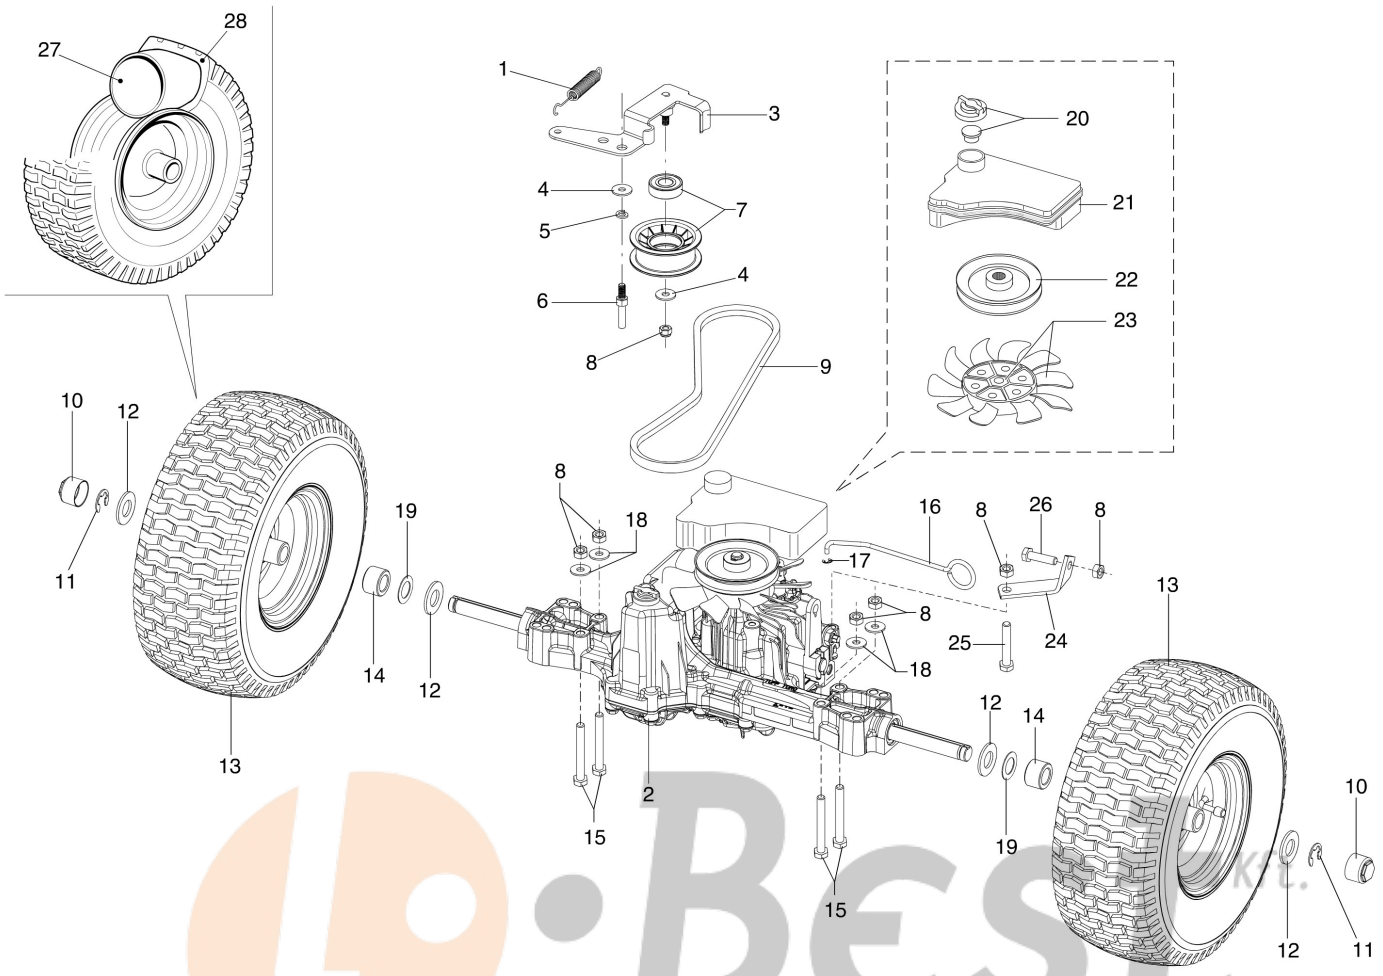

WWW.LOBEST.HU

Illustration Transmission

Ref.Nu	Qty	Part number	Description	Validity from	Validity till	Notes	Bulletin
1	1	68130412R	Spring				
2	1	68130626R	Transmission	SN 7033031849	SN 7036026944	K46DL (con marcia folle	BT8-012-04/13,
3	1	68130135R	Jockey roll leve				
4	2	3918013R	Washer				
5	1	3819013R	Grower				
6	1	68130435R	Pin (locking)				
7	1	68130045R	Guide pulley				
8	7	3914010R	Nut		SN 7036026944		BT8-017-10/16
9	1	68130145R	Belt		SN 7036026944		BT8-017-10/16
10	2	68130486R	Wheel cover				
11	2	3026015R	Ring				
12	4	68130527R	Washer		SN 7036026944		BT8-017-10/16
13	2	68130602R	Compl. rear wheel				
14	2	68130256R	Spacer				
15	4	YK8722022	Screw				
16	1	68130249R	Traction lever				
17	1	3045037R	Ring				
18	4	3916008R	Washer				
19	2	3027012R	Ring				
20	1	68130569	Complete cap		SN 7036026944		BT8-017-10/16
21	1	68130570	Tank		SN 7036026944		BT8-017-10/16
22	1	68130571	Pulley		SN 7036026944		BT8-017-10/16
23	1	68130572	Complete fan		SN 7036026944		BT8-017-10/16
24	1	68130587R	Plate		SN 7036026944		BT8-017-10/16
25	1	3806076R	Screw				
26	1	3933034AR	Screw		SN 7036026944		BT8-017-10/16
27	2	68130597R	Inner tube			Posteriore ; Rear	
28	2	68130599	Tire			Posteriore ; Rear	

WWW.LOBEST.HU