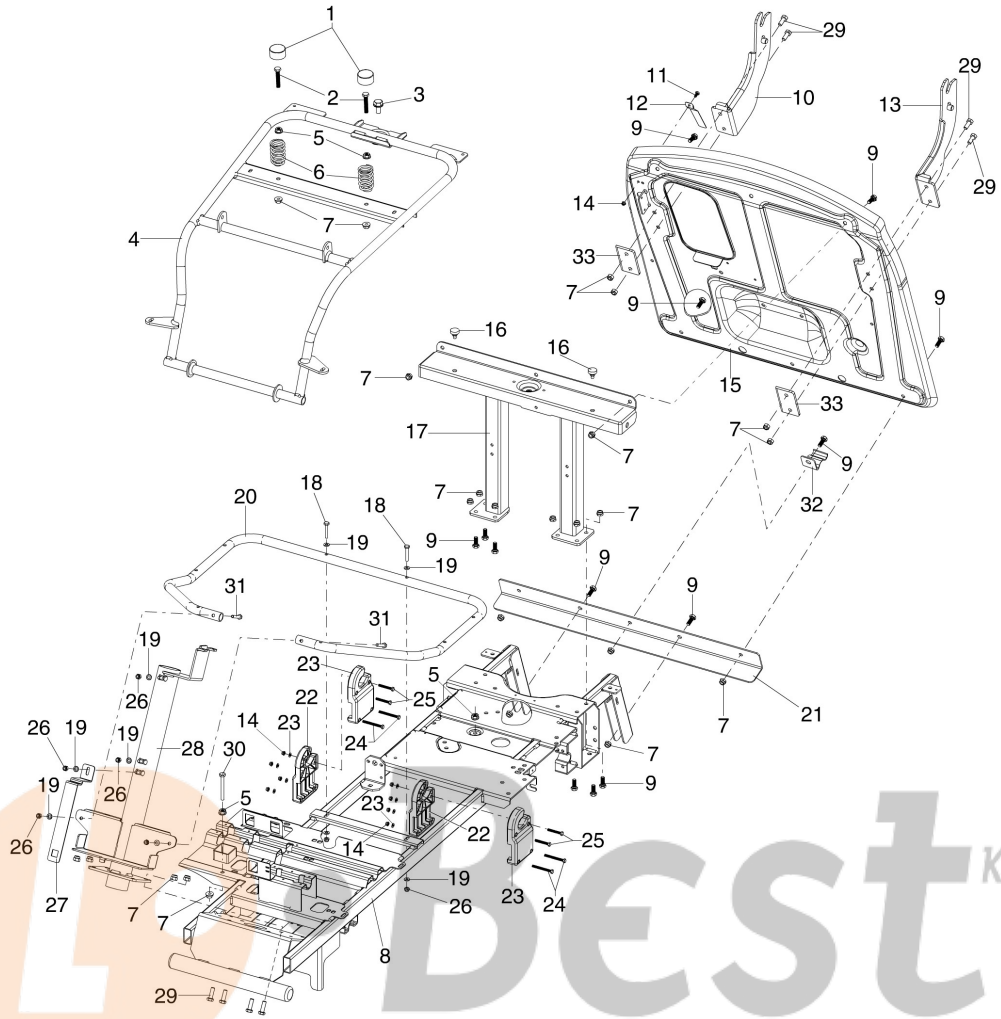

LOBEST Kft.
Kertigépek és alkatrészek

WWW.LOBEST.HU

Illustration Frame

Ref.Nu	Qty	Part number	Description	Validity from	Validity till	Notes	Bulletin
1	2	68130362R	Cap				
2	2	3906068R	Screw				
3	1	3933041R	Screw				
4	1	68130321R	Seat support				
5	4	32000028R	Nut				
6	2	68130361R	Spring				
7	24	3914010R	Nut				
8	1	68130274AR	Frame				
9	13	3933034AR	Screw				
10	1	68130290R	Right bracket				
11	1	3906019R	Screw				
12	1	68130298R	Key				
13	1	68130423R	Left bracket				
14	9	3914003R	Nut				
15	1	68130363R	Panel				
16	2	68130133R	AV-mount				
17	1	68130275R	Support				
18	2	3806048R	Screw				
19	9	3916006R	Washer				
20	1	68130304R	Footboard support				
21	1	68130276R	Panel support				
22	2	68130132R	Schell			DX; RIGHT	
23	2	68130131R	Schell			SX; LEFT	
24	4	3906028R	Screw				
25	4	018500135R	Screw				
26	7	3914006R	Nut				
27	1	68130236R	Band				
28	1	68130008R	Steering arm				
29	8	3806067R	Screw				
30	1	3906069R	Screw				
31	2	3906045R	Screw				
32	1	68130547R	Hooking spring				
33	2	68130585R	Plate		SN 7032461586		BT8-013-11/13