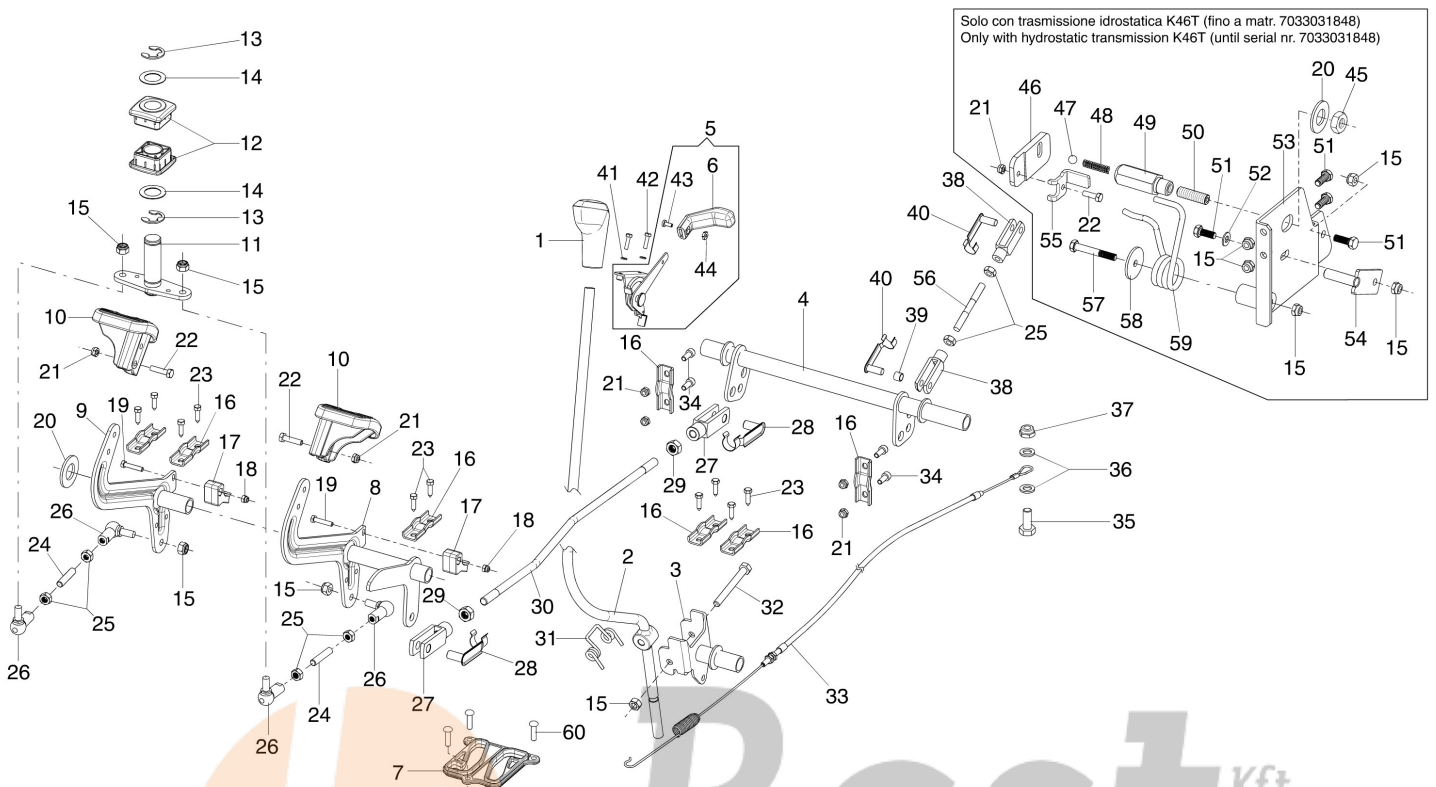

Lobest Kft.
Kertigépek és alkatrészek

WWW.LOBEST.HU

Illustration Brake controls

Ref.Nu	Qty	Part number	Description	Validity from	Validity till	Notes	Bulletin
1	1	68130393R	Knob				
2	1	68130239AR	Control lever (brake)				
3	1	68130170R	Axle				
4	1	68130427AR	Axle				
5	1	68132001R	Control with cable				
6	1	68130315R	Knob				
7	1	68130199R	Cam				
8	1	68130575R	Pedal				
9	1	68130126R	Pedal				
10	2	68130263R	Bracket				
11	1	68130153R	Connecting rod				
12	2	68130020R	Bushing				
13	1	3026015R	Ring				
14	2	3064047R	Ring				
15	10	3914010R	Nut		SN 7033031848		BT8-012-04/13
16	7	68130121R	Plate				
17	2	68130218R	Slide control				
18	2	3914003R	Nut				
19	2	YN6193560	Screw				
20	1	68130527R	Washer		SN 7033031848		BT8-012-04/13
21	7	3914006R	Nut		SN 7033031848		BT8-012-04/13
22	3	3906016R	Screw		SN 7033031848		BT8-012-04/13
23	10	3960062R	Screw				
24	2	68130167R	Tie rod				
25	6	3911008R	Nut				
26	4	68130330R	Angle joint				
27	2	68130331R	Fork				
28	2	68130332R	Clip				
29	4	006000091R	Nut				
30	1	68130125R	Control rod				
31	1	68130112R	Spring				
32	1	YK8722022	Screw				
33	1	68130122R	Brake cable		SN 7036026944	Con trasmissione K46DL ;	BT8-017-10/16
33	1	68130618R	Brake cable	SN 7036026945		With K46DL transmission Con trasmissione	BT8-017-10/16
34	4	3801020R	Screw				
35	1	3806094R	Screw			transmission	
36	2	3918026R	Washer				
37	1	3914014R	Nut				
38	2	68130333R	Fork				
39	1	68130130R	Bushing				
40	2	68130334R	Clip				
41	2	3819005R	Washer				
42	2	3906010R	Screw				
43	1	093000137R	Screw