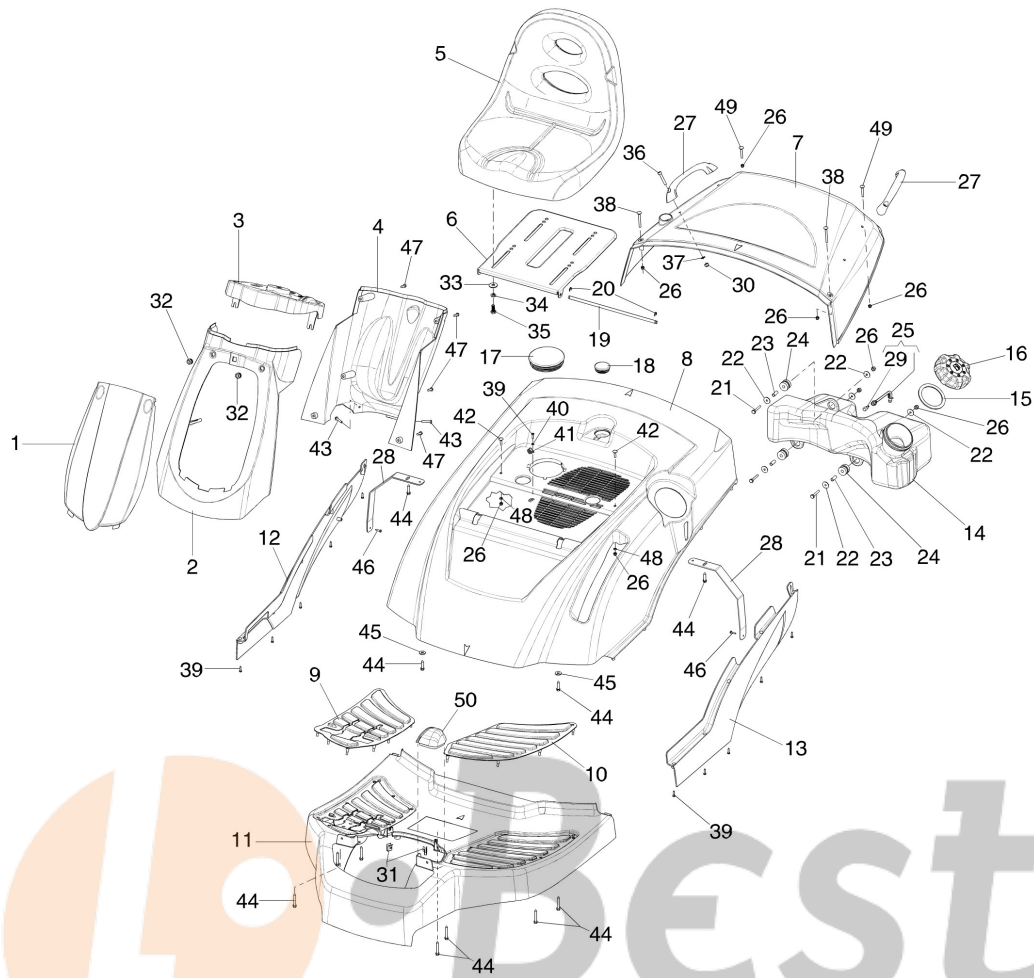

## Illustration Frame

Ref.Nu	Qty	Part number	Description	Validity from	Validity till	Notes	Bulletin
1	2	68130362R	Cap				
2	2	3906068R	Screw				
3	1	3933041R	Screw				
4	1	68130321R	Seat support				
5	4	32000028R	Nut				
6	2	68130361R	Spring				
7	24	3914010R	Nut				
8	1	68130274AR	Frame				
9	13	3933034AR	Screw				
10	1	68130290R	Right bracket				
11	1	3906019R	Screw				
12	1	68130298R	Key				
13	1	68130423R	Left bracket				
14	9	3914003R	Nut				
15	1	68130363R	Panel				
16	2	68130133R	AV-mount				
17	1	68130275R	Support				
18	2	3806048R	Screw				
19	9	3916006R	Washer				
20	1	68130304R	Footboard support				
21	1	68130276R	Panel support				
22	2	68130132R	Schell			DX; RIGHT	
23	2	68130131R	Schell			SX; LEFT	
24	4	3906028R	Screw				
25	4	018500135R	Screw				
26	7	3914006R	Nut				
27	1	68130236R	Band				
28	1	68130008R	Steering arm				
29	8	3806067R	Screw				
30	1	3906069R	Screw				
31	2	3906045R	Screw				
32	1	68130547R	Hooking spring				
33	2	68130585R	Plate		SN 7032461586		BT8-013-11/13