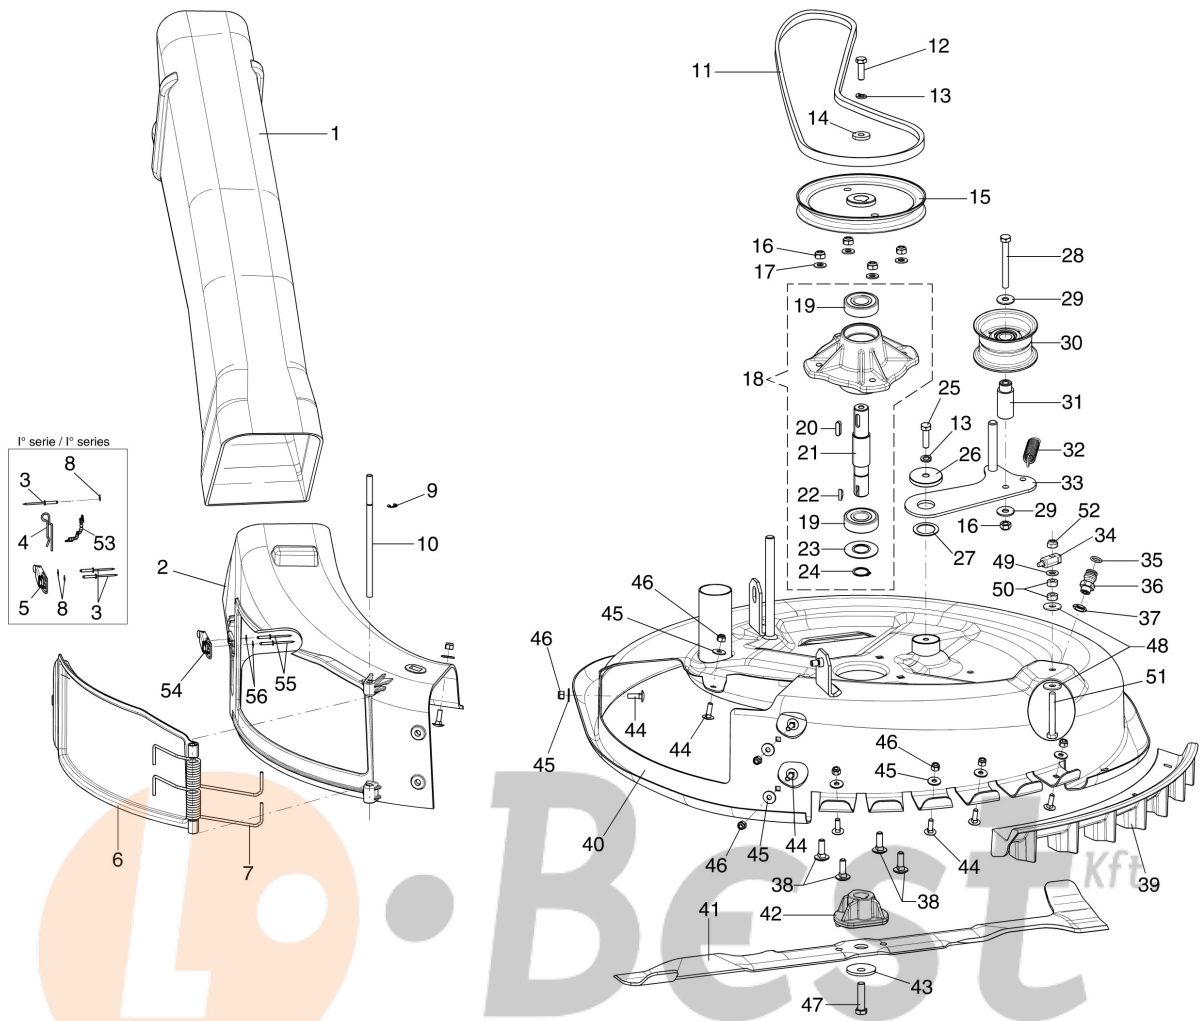

Kertigépek és alkatrészek

WWW.LOBEST.HU

Illustration Mowing deck

Ref.Nu	Qty	Part number	Description	Validity from	Validity till	Notes	Bulletin
1	1	68130240AR	Tunnel				
2	1	68130061AR	Fitting				
3	3	3032025R	Rivet		01/10/2017		
4	1	68130383R	Piston pin		01/10/2017		
5	1	68130382R	Lock		01/10/2017		
6	1	68130062R	Shutter				
7	1	68130064R	Spring				
8	3	3918023R	Washer		01/10/2017		
9	1	3026006R	Ring				
10	1	68130069R	Pin				
11	1	68130576R	Belt				
12	1	3806067R	Screw				
13	1	3819013R	Grower				
14	1	YN4371100	Washer				
15	1	68130071R	Pulley				
16	5	3914010R	Nut				
17	5	3916008R	Washer				
18	1	68130081R	Hub				
19	2	3035036R	Bearing				
20	1	3029025R	Key				
21	1	68130083R	Blade shaft				
22	1	8202126R	Key				
23	1	68130084R	Ring				
24	1	3024020R	Snap ring				
25	1	3806070R	Screw				
26	1	68130114R	Washer				
27	1	3064019R	Ring				
28	1	3906083R	Screw				
29	2	3918013R	Washer				
30	1	68130113R	Pulley				
31	1	68130054R	Pin				
32	1	68130432R	Spring				
33	1	68130434R	Lever (belt-tightener)				
34	1	68130560R	Fulcrum				
35	1	3049039R	O-ring				
36	1	68130487R	Support				
37	1	YN2100800	Ring nut				
38	4	3910012R	Screw				
39	1	68130313R	Grid				
40	1	68130055AR	Mowing deck				
41	1	68130080R	Mulching blade				
42	1	68130085R	Blade hub				
43	1	66060384R	Washer				
44	9	YN6216100	Screw				

Best Kft.
Kertigépek és alkatrészek

WWW.LOBEST.HU