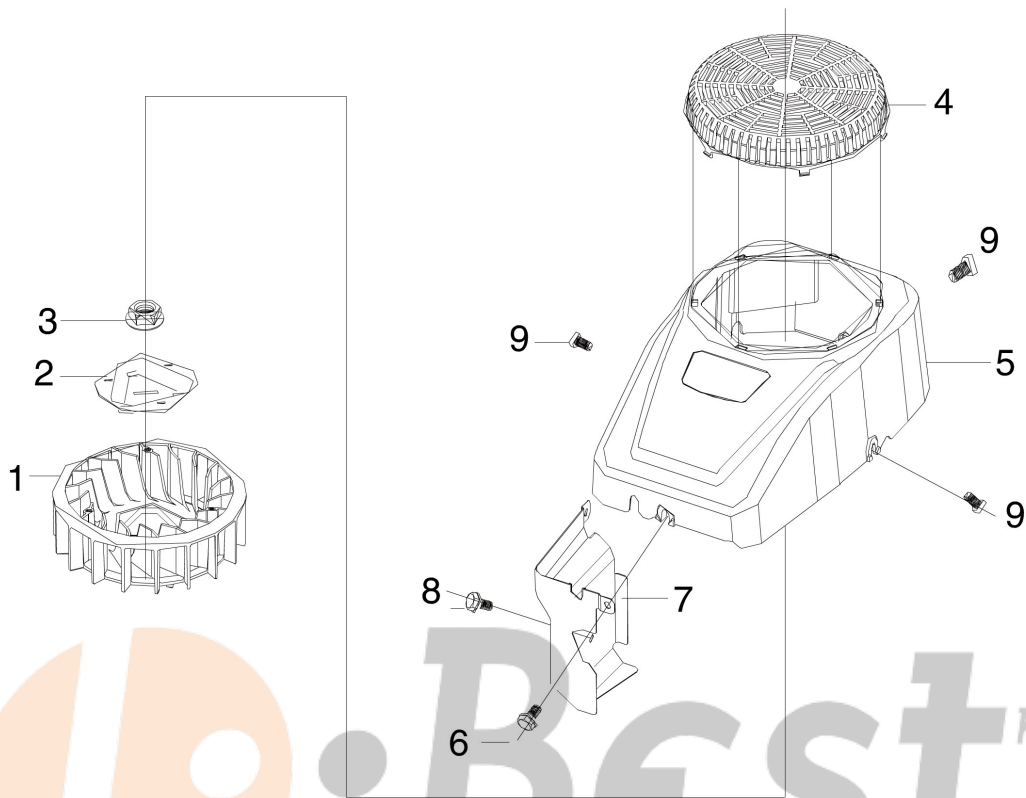

Best Kft.
Kertigépek és alkatrészek

WWW.LOBEST.HU

Illustration Ignition system

Ref.Nu	Qty	Part number	Description	Validity from	Validity till	Notes	Bulletin
1	1	L66150771	Fan				
2	1	L66150802	Pulley				
3	1	L66150823	Nut				
4	1	L66150803	Cover				
5	1	L66150775	Cover				
6	1	L66150815	Bolt				
7	1	L66150774	Guard				
8	1	L66150464	Screw				
9	3	L66150393	Screw