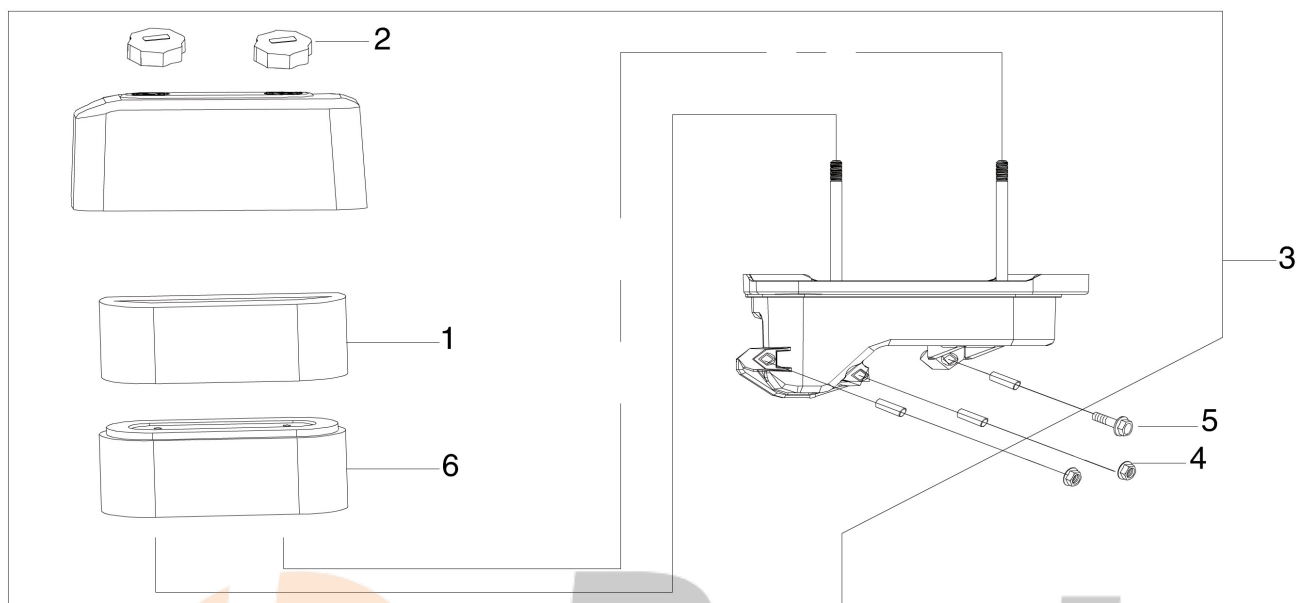

L • Best Kft.
Kertigépek és alkatrészek

WWW.LOBEST.HU

Illustration Air filter

Ref.Nu	Qty	Part number	Description	Validity from	Validity till	Notes	Bulletin
1	1	L66150799	Filter				
2	2	L66150801	Bolt				
3	1	L66150798	Filter kit				
4	2	004400959R	Nut				
5	1	L66150453	Screw				
6	1	L66150786	Filter