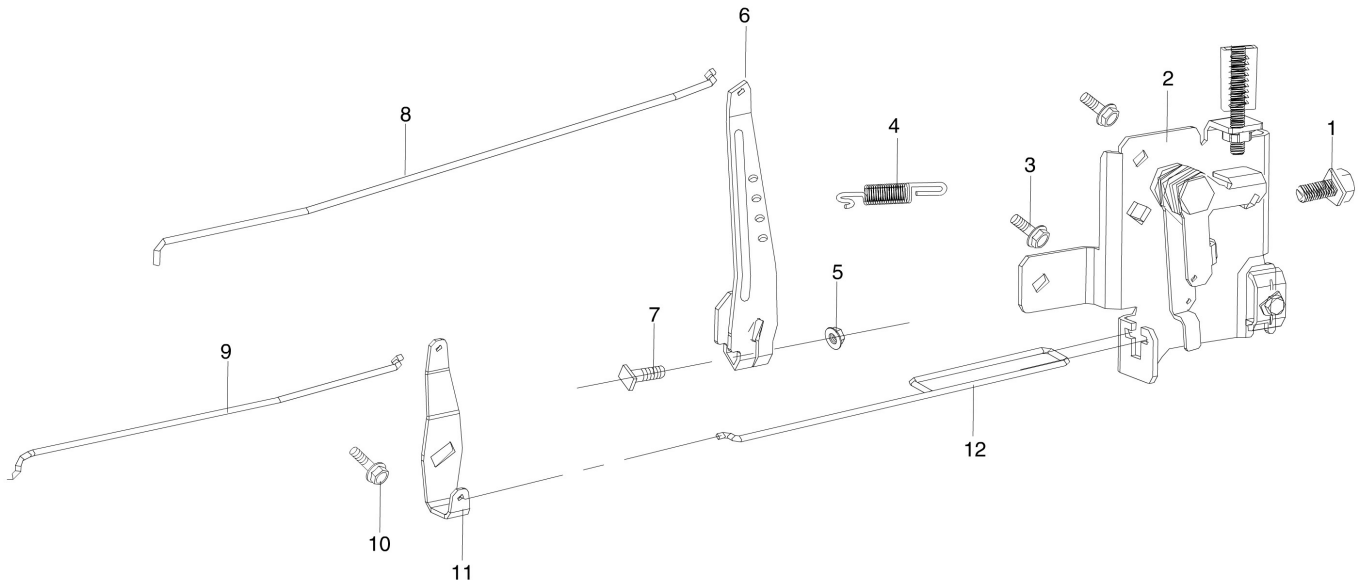

L • **Best** Kft.
Kertigépek és alkatrészek

WWW.LOBEST.HU

Illustration Control lever

Ref.Nu	Qty	Part number	Description	Validity from	Validity till	Notes	Bulletin
1	1	L66150251	Screw				
2	1	L66151491	Control				
3	2	L66150393	Screw				
4	1	L66150792	Spring				
5	1	004400959R	Nut				
6	1	L66150793	Governor arm shaft				
7	1	L66150382	Screw				
8	1	L66150791	Governor rod				
9	1	L66150790	Starter cable				
10	1	L66150813	Bolt				
11	1	L66150789	Plate				
12	1	L66150795	Throttle rod