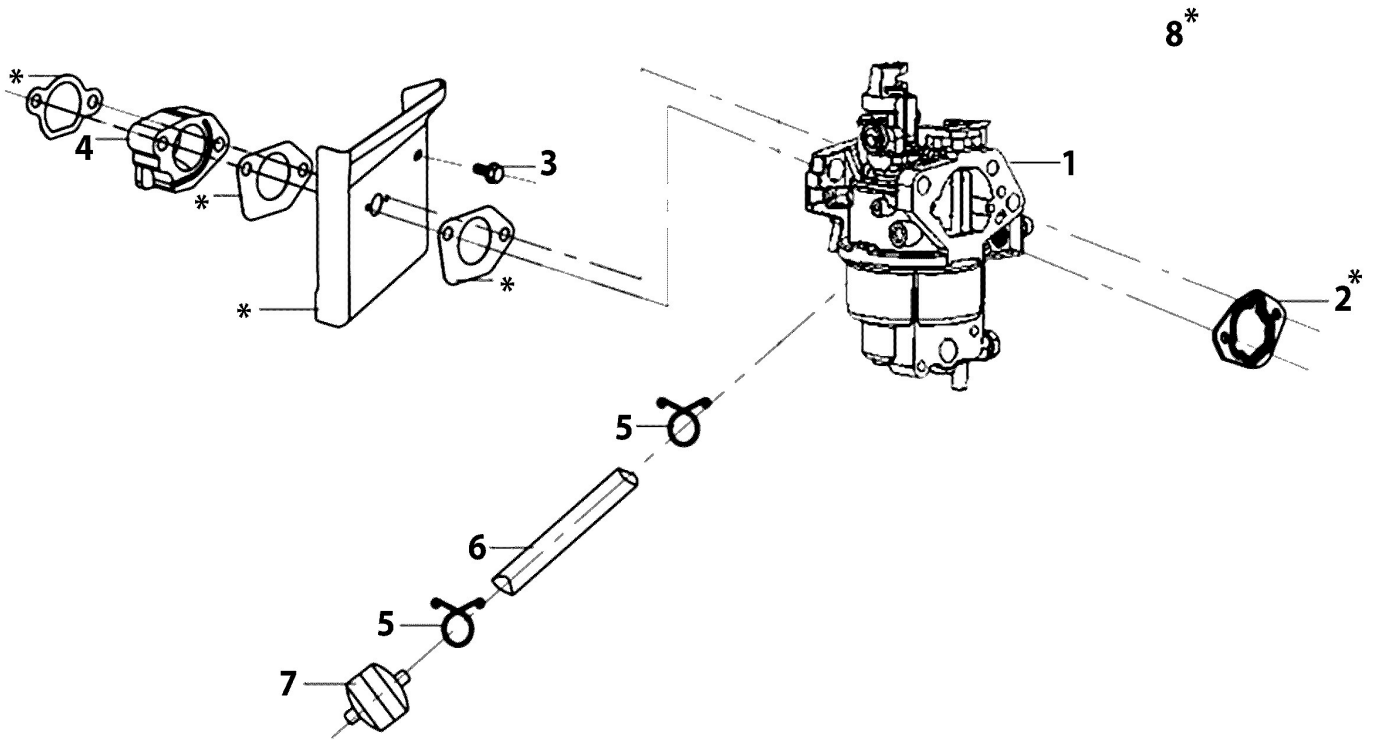

L • **Best** Kft.
Kertigépek és alkatrészek

WWW.LOBEST.HU

Illustration Carburetor

Ref.Nu	Qty	Part number	Description	Validity from	Validity till	Notes	Bulletin
1	1	L66151183	Carburetor				
2	1	L66150956	Gasket				
3	1	L66150464	Screw				
4	1	L66150788	Insulator				
5	2	L66150749	Band				
6	1	L66151492	Fuel hose				
7	1	L66151503	Fuel filer				
8	1	L66151179	Gasket set